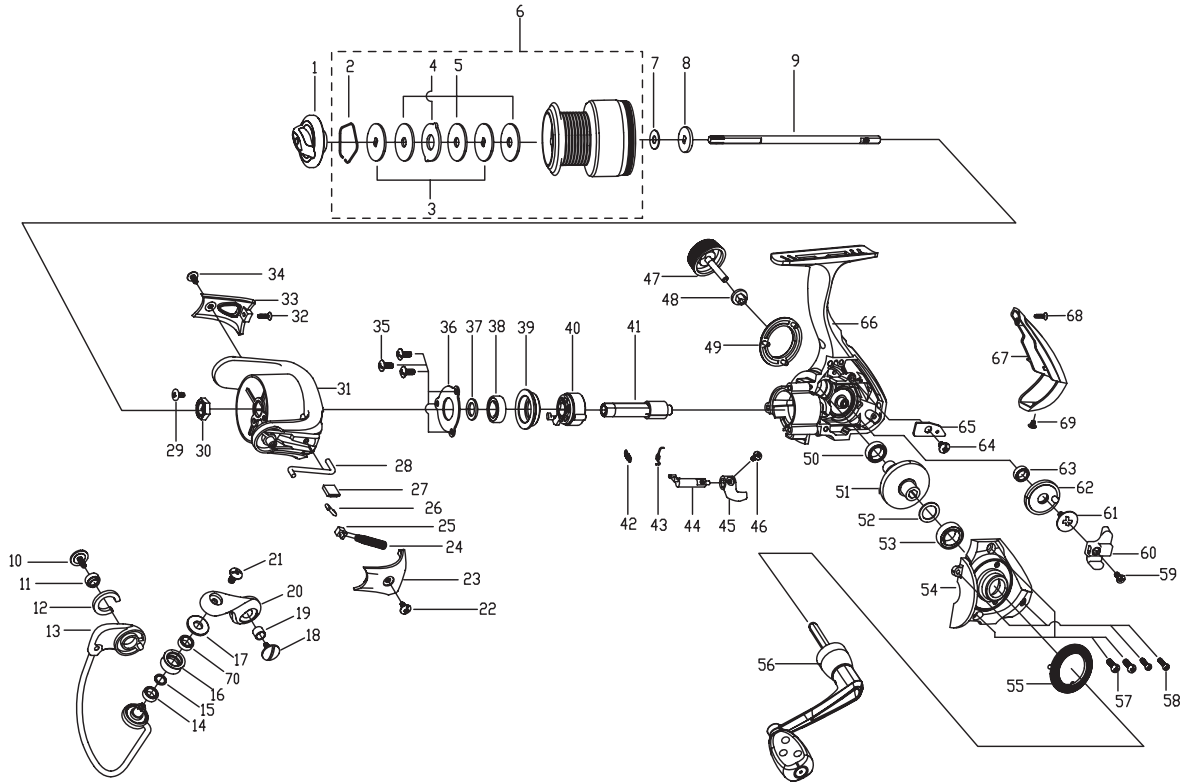

EXPLODED VIEW OF ABU SP CARDINAL 352i/C354i

ABU-SP-C352i C354i-00

PARTS LIST OF ABU SP CARDINAL 352i/C354i

ITEM	DESCRIPTION	C352i	C354i	ITEM	DESCRIPTION	C352i	C354i
1	DRAG KNOB ASSY	1264614	1264615	36	BALL BEARING RETAINER	1102143	1102143
2	RETAINER RING	1085295	1085295	37	WASHER	1114764	1131703
3	KEY WASHER	1085296	1085296	38	BALL BEARING	1085280	1085280
4	EARED WASHER	1085297	1131685	39	BALL BEARING HOLDER	1115558	1115558
5	WASHER	1085298	1085298	40	ONE WAY CLUTCH BEARING	1102144	1102144
6	ALUM. SPOOL ASSY	1264616	1264617	41	PINION GEAR	1118093	1118093
7	CLICK GEAR WASHER	1102115	1102115	42	OWC BEARING SPRING	1102146	1112114
8	CLICK GEAR	1085271	1085271	43	SPRING	1111490	1111490
9	MAIN SHAFT	1118075	1131691	44	ANTI-REVERSE LEVER	1102148	1102148
10	SCREW	1102128	1131692	45	ANTI-REVERSE BUTTON	1188466	1188466
11	BUSHING	1102129	1102129	46	SCREW	1092777	1092777
12	BALANCE BLOCK	1118077	1118077	47	HANDLE SCREW CAP	1264620	1264621
13	BAIL ASSY	1188446	1188448	48	WASHER	1092781	1092781
14	BALL BEARING	1098658	1098658	49	COVER	1188469	1188469
15	WASHER	1110165	1110165	50	BALL BEARING	1092725	1092725
16	LINE ROLLER	1264618	1264619	51	DRIVE GEAR	1188420	1188421
17	LINE ROLLER BUSHING	1118080	1118080	52	WASHER	1085287	1085287
18	SCREW	1102128	1131692	53	BALL BEARING	1085308	1085308
19	BUSHING	1102065	1102065	54	BODY COVER	1188473	1188474
20	BAIL ARM	1188450	1188450	55	COVER	1188469	1188469
21	SCREW	1085322	1085322	56	HANDLE ASSY	1188476	1188476
22	SCREW	1092845	1092845	57	SCREW	1085599	1085599
23	ROTOR COVER	1188510	1188512	58	SCREW	1126084	1085599
24	SPRING	1114721	1085306	59	SCREW	1085341	1085341
25	SLIDER	1085330	1085330	60	SLIDER	1118101	1131708
26	BAIL LEVER	1102136	1102136	61	SCREW	1188428	1188428
27	BALANCE BLOCK	1118084	1141486	62	OSCILLATION GEAR	1188429	1188430
28	KICK LEVER	1118085	1131699	63	BALL BEARING	1098658	1098658
29	SCREW	1085900	1085900	64	SCREW	1119121	1119121
30	ROTOR NUT	1085273	1085273	65	SLIDER RETAINER	1118105	1131712
31	ROTOR	1188456	1188459	66	BODY	1264622	1264623
32	SCREW	1102139	1102139	67	REAR COVER	1264624	1264625
33	ROTOR COVER	1188518	1188520	68	SCREW	1117984	1117984
34	SCREW	1092845	1092845	69	SCREW	1102076	1102076
35	SCREW	1092844	1092844	70	BUSHING	1111909	1111909