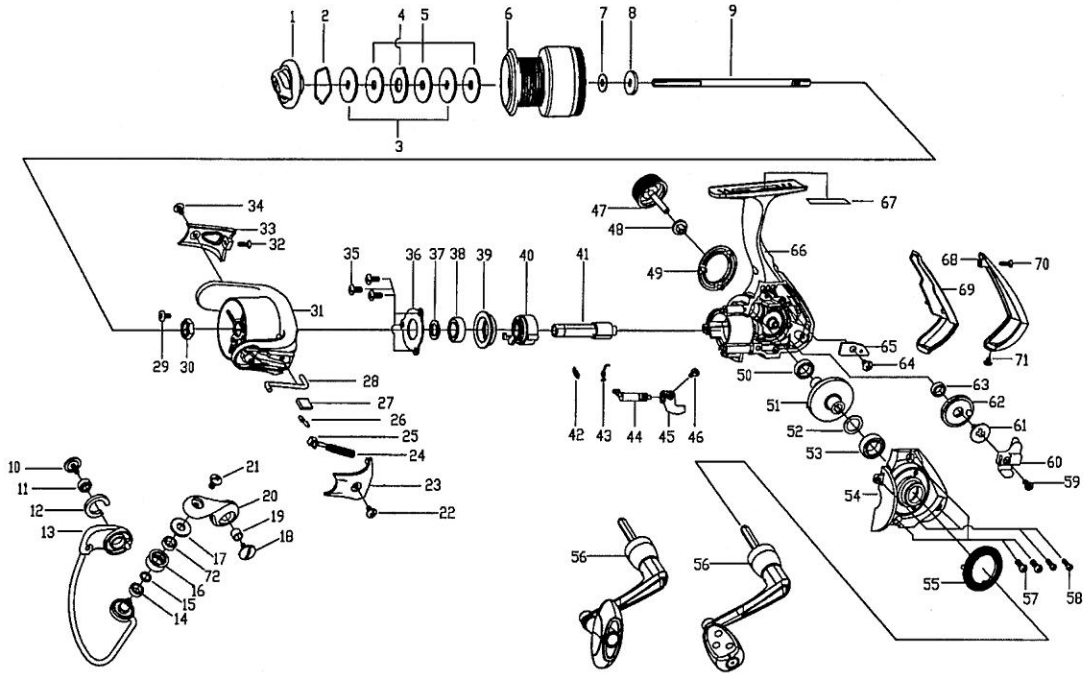

C304i

Exploded View OF C302i/C303i/C304i/C306i

Parts List OF C302i/C303i/C304i/C306i 6Pi For USA

ITEM	DESCRIPTION	C302i	C303i	C304i	C306i	ITEM	DESCRIPTION	C302i	C303i	C304i	C306i
1	DRAG KNOB ASSY	1188440	1188440	1188440	1188441	37	WASHER	1114764	1114764	1131703	1131729
2	RETAINER RING	1085295	1085295	1085295	1085295	38	BALL BEARING	1085280	1085280	1085280	1085308
3	KEY WASHER	1085298	1085298	1085298	1085298	39	BALL BEARING HOLDER	1115558	1115558	1115558	1115558
4	EARED WASHER	1085297	1085297	1131685	1131685	40	ONE WAY CLUTCH BEARING	1102144	1102144	1102144	1102144
5	WASHER	1085298	1085298	1085298	1085298	41	PINION GEAR	1118093	1118093	1118093	1131731
6	FORGED SPOOL ASSY	1188442	1188443	1188444	1188445	42	OWC BEARING SPRING	1102146	1102146	1112114	1112114
7	CLICK GEAR WASHER	1102115	1102115	1102115	1178954	43	SPRING	1111490	1111490	1111490	1111490
8	CLICK GEAR	1085271	1085271	1085271	1131718	44	ANTI-REVERSE LEVER	1102148	1102148	1102148	1102148
9	MAIN SHAFT	1118075	1118075	1131691	1131720	45	ANTI-REVERSE BUTTON	1188486	1188486	1188486	1188467
10	SCREW	1102128	1102128	1131692	1114716	46	SCREW	1092777	1092777	1092777	1092777
11	BUSHING	1102129	1102129	1102129	1114717	47	HANDLE SCREW CAP	1188468	1188468	1188468	1188468
12	BALANCE BLOCK	1118077	1118077	1118077	N/A	48	WASHER	1092781	1092781	1092781	1092781
13	BAIL ASSY	1188446	1188447	1188448	1188449	49	COVER	1188469	1188469	1188469	1188470
14	BALL BEARING	1098658	1098658	1098658	1098658	50	BALL BEARING	1092725	1092725	1092725	1085308
15	WASHER	1110165	1110165	1110165	1110165	51	DRIVE GEAR	1188420	1188420	1188421	1131733
16	LINE ROLLER	1141458	1141458	1141458	1141458	52	WASHER	1085287	1085287	1085287	1085315
17	LINE ROLLER BUSHING	1118080	1118080	1118080	1118080	53	BALL BEARING	1085308	1085308	1085308	1085308
18	SCREW	1102128	1102128	1131692	1131721	54	BODY COVER	1188473	1188473	1188474	1188475
19	BUSHING	1102065	1102065	1102065	1102065	55	COVER	1188469	1188469	1188469	1188470
20	BAIL ARM	1188450	1188450	1188450	1188451	56	HANDLE ASSY	1188476	1188476	1188476	1188477
21	SCREW	1085322	1085322	1085322	1085322	57	SCREW	1085599	1085599	1085599	1085599
22	SCREW	1092845	1092845	1092845	1092845	58	SCREW	1126084	1126084	1085599	1085599
23	ROTOR COVER	1188462	1188463	1188464	1188465	59	SCREW	1085341	1085341	1085341	1085341
24	SPRING	1114721	1114721	1085306	1114721	60	SLIDER	1118101	1118101	1131708	1131735
25	SLIDER	1085330	1085330	1085330	1085330	61	SCREW	1188428	1188428	1188428	1188428
26	BAIL LEVER	1102136	1102136	1102136	1102136	62	OSCILLATION GEAR	1188429	1188429	1188430	1188431
27	BALANCE BLOCK	1118084	1118084	1141486	N/A	63	BALL BEARING	1098658	1098658	1098658	1098658
28	KICK LEVER	1118085	1118086	1131699	1131727	64	SCREW	1119121	1119121	1119121	1092845
29	SCREW	1085900	1085900	1085900	1085900	65	SLIDER RETAINER	1118105	1118105	1131712	1131712
30	ROTOR NUT	1085273	1085273	1085273	1085302	66	BODY	1188482	1188483	1188484	1188485
31	ROTOR	1188456	1188457	1188459	1188461	67	BODY DECORATION PLATE	1117987	1117987	1117987	1117987
32	SCREW	1102139	1102139	1102139	1102139	68	REAR COVER	1188486	1188486	1188487	1188488
33	ROTOR COVER	1188462	1188463	1188464	1188465	69	BACK COVER OUTLINE	1188489	1188489	1188490	1188491
34	SCREW	1092845	1092845	1092845	1092845	70	SCREW	1117984	1117984	1117984	1117984
35	SCREW	1092844	1092844	1092844	1092844	71	SCREW	1102076	1102076	1102076	1102076
36	BALL BEARING RETAINER	1102143	1102143	1102143	1126393	72	BUSHING	1111909	1111909	1111909	1111909