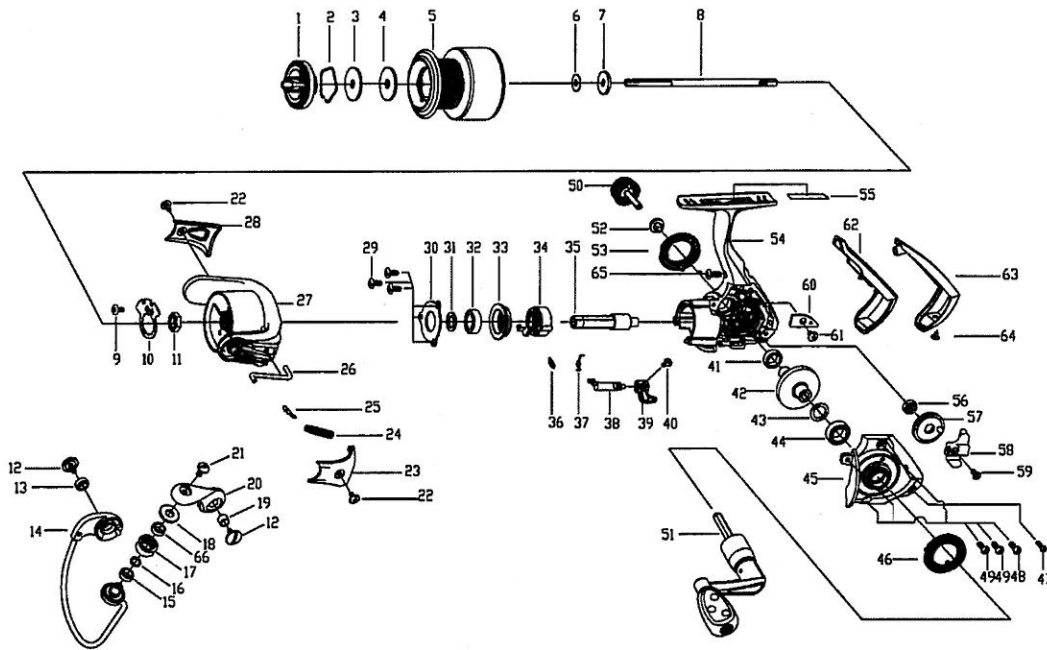

C301i

Exploded View OF C300Ui/C301i

Parts List OF C300Ui/C301i 6Pi For USA

ITEM	DESCRIPTION	C300Ui	C301i	ITEM	DESCRIPTION	C300Ui	C301i
1	DRAG KNOB ASSY	1188582	1188582	34	ONE WAY CLUTCH BEARING	1121935	1121935
2	RETAINER RING	1092606	1085295	35	PINION GEAR	1098650	1188566
3	KEY WASHER	1092607	1085296	36	OWC BEARING SPRING	1121641	1121641
4	WASHER	1092709	1085298	37	SPRING	1102080	1102080
5	FORGED SPOOL ASSY	1188583	1188584	38	ANTI-REVERSE LEVER	1102081	1121642
6	CLICK GEAR WASHER	1085270	1102115	39	ANTI-REVERSE BUTTON	1188596	1188596
7	CLICK GEAR	1085271	1085271	40	SCREW	1092777	1092777
8	MAIN SHAFT	1188554	1121627	41	BALL BEARING	1092725	1092725
9	SCREW	1141435	1141435	42	DRIVE GEAR	1188569	1121643
10	NUT RETAINER	1141436	1141436	43	WASHER	1085551	1085551
11	ROTOR NUT	1085606	1085606	44	BALL BEARING	1092725	1092725
12	SCREW	1117951	1117951	45	BODY COVER	1188598	1188599
13	BUSHING	1102129	1102129	46	BODY COVER PLATE	1188600	1188600
14	BAIL ASSY	1188586	1188587	47	SCREW	1197284	1197284
15	BALL BEARING	1121629	1121629	48	SCREW	1197283	1085599
16	WASHER	1109607	1109607	49	SCREW	1197283	1085599
17	LINE ROLLER	1141438	1141438	50	HANDLE SCREW CAP	1188601	1188601
18	LINE ROLLER BUSHING	1118013	1118013	51	HANDLE ASSY	1188603	1188603
19	BUSHING	1118006	1121631	52	WASHER	1102098	1102098
20	BAIL ARM	1188588	1188589	53	BODY PLATE	1188600	1188600
21	SCREW	1117959	1117959	54	BODY	1188604	1188605
22	SCREW	1125962	1125962	55	BODY DECORATION PLATE	1117987	1117987
23	ROTOR COVER	1188590	1188591	56	BALL BEARING	1098658	1098658
24	SPRING	1119106	1121634	57	OSCILLATION GEAR	1188577	1188578
25	BAIL LEVER	1085540	1085540	58	SLIDER	1188579	1121649
26	KICK LEVER	1118027	1121635	59	SCREW	1126454	1121647
27	ROTOR	1188592	1188593	60	SLIDER RETAINER	1121651	1121651
28	ROTOR COVER	1188594	1188595	61	SCREW	1085900	1119121
29	SCREW	1197283	1102076	62	BACK COVER OUTLINE	1188607	1188608
30	BALL BEARING RETAINER	1102077	1102077	63	REAR COVER	1188609	1188610
31	WASHER	1102096	1102096	64	SCREW	1102076	1102076
32	BALL BEARING	1085544	1085544	65	SCREW	1197283	1117984
33	BALL BEARING HOLDER	1098659	1098659	66	BUSHING	1188557	1188557