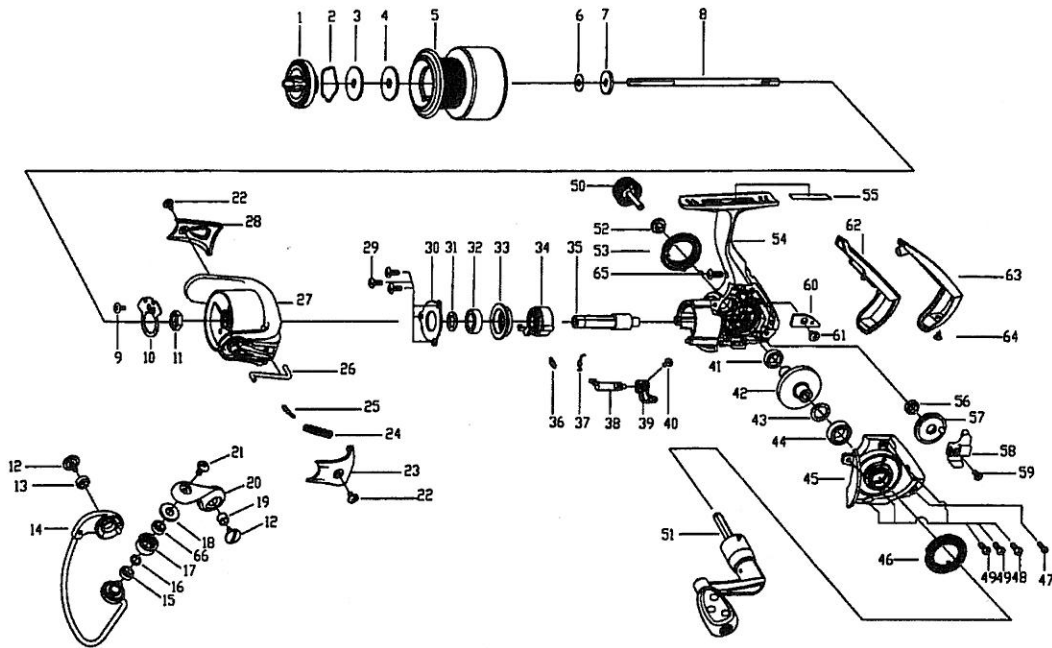

C300Ui

Exploded View OF C300Ui/C301i

Parts List OF C300Ui/C301i 6Pi For USA

ITEM	DESCRIPTION	C300Ui	C301i	ITEM	DESCRIPTION	C300Ui	C301i
1	DRAG KNOB ASSY	1188582	1188582	34	ONE WAY CLUTCH BEARING	1121935	1121935
2	RETAINER RING	1092606	1085295	35	PINION GEAR	1098650	1188566
3	KEY WASHER	1092607	1085296	36	OWC BEARING SPRING	1121641	1121641
4	WASHER	1092709	1085298	37	SPRING	1102080	1102080
5	FORGED SPOOL ASSY	1188593	1188584	38	ANTI-REVERSE LEVER	1102081	1121642
6	CLICK GEAR WASHER	1085270	1102115	39	ANTI-REVERSE BUTTON	1188596	1188596
7	CLICK GEAR	1085271	1085271	40	SCREW	1092777	1092777
8	MAIN SHAFT	1188554	1121627	41	BALL BEARING	1092725	1092725
9	SCREW	1141435	1141435	42	DRIVE GEAR	1188569	1121643
10	NUT RETAINER	1141436	1141436	43	WASHER	1085551	1085551
11	ROTOR NUT	1085606	1085606	44	BALL BEARING	1092725	1092725
12	SCREW	1117951	1117951	45	BODY COVER	1188598	1188599
13	BUSHING	1102129	1102129	46	BODY COVER PLATE	1188600	1188600
14	BAIL ASSY	1188588	1188587	47	SCREW	1197284	1197284
15	BALL BEARING	1121629	1121629	48	SCREW	1197283	1085599
16	WASHER	1109607	1109607	49	SCREW	1197283	1085599
17	LINE ROLLER	1141438	1141438	50	HANDLE SCREW CAP	1188601	1188601
18	LINE ROLLER BUSHING	1118013	1118013	51	HANDLE ASSY	1188603	1188603
19	BUSHING	1118006	1121631	52	WASHER	1102098	1102098
20	BAIL ARM	1188588	1188589	53	BODY PLATE	1188600	1188600
21	SCREW	1117959	1117959	54	BODY	1188604	1188605
22	SCREW	1125962	1125962	55	BODY DECORATION PLATE	1117987	1117987
23	ROTOR COVER	1188590	1188591	56	BALL BEARING	1098658	1098658
24	SPRING	1119106	1121634	57	OSCILLATION GEAR	1188577	1188578
25	BAIL LEVER	1085540	1085540	58	SLIDER	1188579	1121649
26	KICK LEVER	1118027	1121635	59	SCREW	1126454	1121647
27	ROTOR	1188592	1188593	60	SLIDER RETAINER	1121651	1121651
28	ROTOR COVER	1188594	1188595	61	SCREW	1085900	1119121
29	SCREW	1197283	1102076	62	BACK COVER OUTLINE	1188607	1188608
30	BALL BEARING RETAINER	1102077	1102077	63	REAR COVER	1188609	1188610
31	WASHER	1102096	1102096	64	SCREW	1102076	1102076
32	BALL BEARING	1085544	1085544	65	SCREW	1197283	1117984
33	BALL BEARING HOLDER	1098659	1098659	66	BUSHING	1188557	1188557