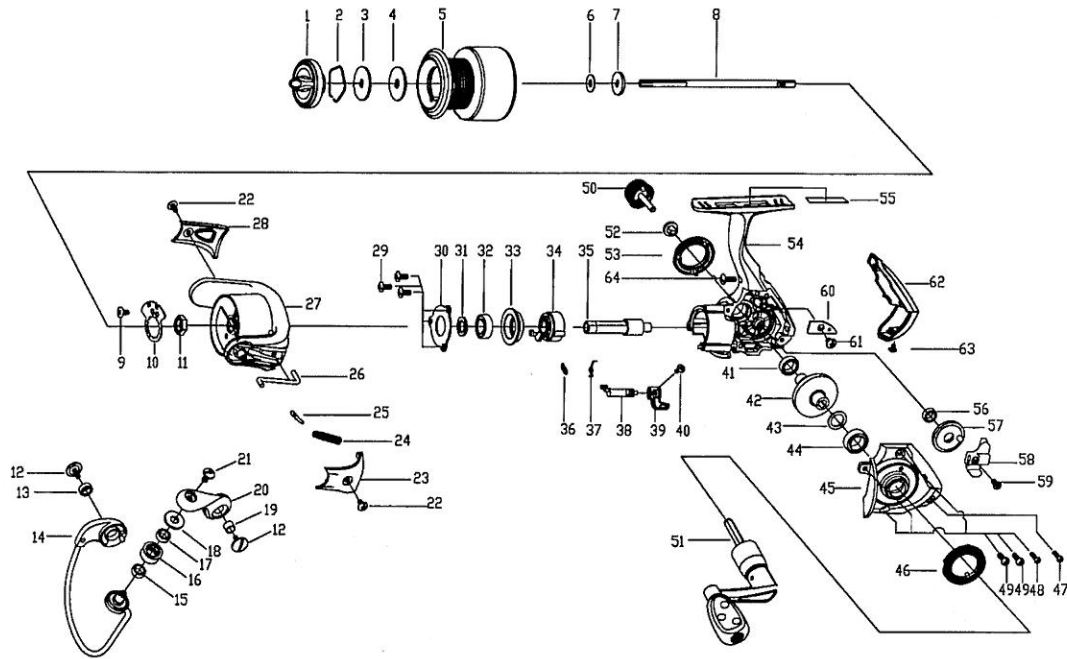

### Parts List OF C100Ui/C101i 5Pi For USA

ITEM	DESCRIPTION	C100Ui	C101i	ITEM	DESCRIPTION	C100Ui	C101i
1	DRAG KNOB ASSY	1188549	1188549	33	BALL BEARING HOLDER	1098659	1098659
2	RETAINER RING	1092606	1085295	34	ONE WAY CLUTCH BEARING	1121935	1121935
3	KEY WASHER	1092607	1085296	35	PINION GEAR	1098650	1188566
4	WASHER	1092709	1085298	36	OWC BEARING SPRING	1121641	1121641
5	FORGED SPOOL ASSY	1188550	1188551	37	SPRING	1102080	1102080
6	CLICK GEAR WASHER	1085270	1102115	38	ANTI-REVERSE LEVER	1102081	1121642
7	CLICK GEAR	1085271	1085271	39	ANTI-REVERSE BUTTON	1188568	1188568
8	MAIN SHAFT	1188554	1121627	40	SCREW	1092777	1092777
9	SCREW	1141435	1141435	41	BALL BEARING	1092725	1092725
10	NUT RETAINER	1141436	1141436	42	DRIVE GEAR	1188569	1121643
11	ROTOR NUT	1085606	1085606	43	WASHER	1085551	1085551
12	SCREW	1117951	1117951	44	BALL BEARING	1092725	1092725
13	BUSHING	1102129	1102129	45	BODY COVER	1188570	1188571
14	BAIL ASSY	1188555	1188556	46	BODY COVER PLATE	1188572	1188572
15	BUSHING	1188557	1188557	47	SCREW	1197284	1197284
16	LINE ROLLER	1192853	1192853	48	SCREW	1197283	1085599
17	LINE ROLLER BUSHING	1188557	1188557	49	SCREW	1197283	1085599
18	WASHER	1192854	1192854	50	HANDLE SCREW CAP	1188573	1188573
19	BUSHING	1118006	1121631	51	HANDLE ASSY	1188574	1188574
20	BAIL ARM	1188558	1188559	52	WASHER	1102098	1102098
21	SCREW	1117959	1117959	53	BODY PLATE	1188572	1188572
22	SCREW	1125962	1125962	54	BODY	1188575	1188576
23	ROTOR COVER	1188560	1188561	55	BODY DECORATION PLATE	1117987	1117987
24	SPRING	1119106	1121634	56	BALL BEARING	1098658	1098658
25	BAIL LEVER	1085540	1085540	57	OSCILLATION GEAR	1188577	1188578
26	KICK LEVER	1118027	1121635	58	SLIDER	1188579	1121649
27	ROTOR	1188562	1188563	59	SCREW	1126454	1121647
28	ROTOR COVER	1188564	1188565	60	SLIDER RETAINER	1121651	1121651
29	SCREW	1197283	1102076	61	SCREW	1085900	1119121
30	BALL BEARING RETAINER	1102077	1102077	62	REAR COVER	1188580	1188581
31	WASHER	1102096	1102096	63	SCREW	1102076	1102076
32	BALL BEARING	1085544	1085544	64	SCREW	1197283	1117984