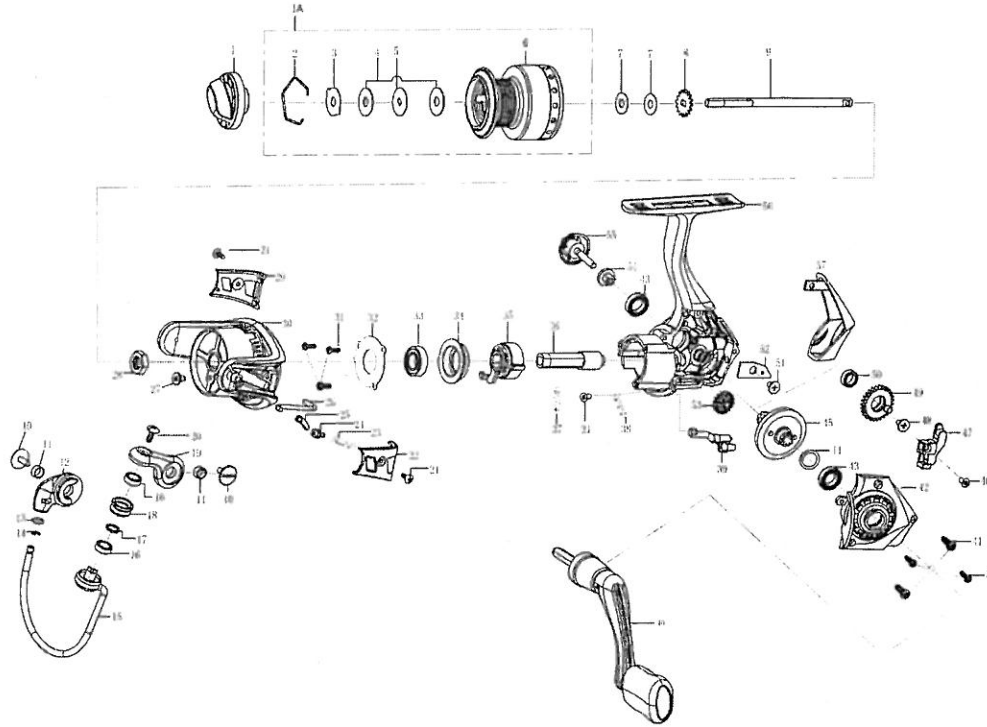

Abu Garcia. CARDINAL SX⁰⁵/₁₀

KEY NO.	DESCRIPTION	PART NO.		KEY NO.	DESCRIPTION	PART NO.	
		05SX	10SX			05SX	10SX
1	DRAG KNOB ASSY	1280430	1280430	29	BAIL HOLDER COVER	1280436	1280447
1A	SPOOL ASSEMBLY	1280431	1280443	30	ROTOR	1280437	1280448
2	RETAINER RING	1092606	1092606	31	SCREW(5REQ)	1197283	1197283
3	SPOOL WASHER	1280353	1280353	32	PINION COVER	1280406	1280406
4	DRAG WASHER(2REQ)	1280354	1280354	33	BALL BEARING	1085280	1085280
5	KEY WASHER	1280355	1280355	34	BEARING HOLDER	1115558	1115558
6	SPOOL	1280432	1280444	35	ONE WAY CLUTCH	1102144	1102144
7	SPOOL SHIM KIT(T=0.3)	1178950	1178950	36	PINION GEAR	1280407	1280424
	SPOOL SHIM KIT(T=0.5)	1178949	1178949	37	CLUTCH SPRING	1252716	1252716
8	CLICK GEAR	1085271	1085271	38	CLUTCH SWITCH SPRING	1252761	1252761
9	MAIN SHAFT	1280357	1280417	39	CLUTCH SWITCH	1280438	1280438
10	SCREW(2REQ)	1131692	1131692	40	HANDLE ASSY (SX-0BB)	1280439	1280439
11	BUSHING(2REQ)	1188261	1188261	41	SCREW(2REQ)	1197283	1085599
12	BAIL HOLDER	1280433	1280433	42	BODY COVER	1280440	1280449
13	O RING	1252708	1252708	43	BALL BEARING(2REQ)	1092725	1092725
14	E-CLIP	1252707	1252707	44	WASHER(T=0.3)	1085287	1253702
15	BAIL ASSY	1280399	1280418	45	DRIVE GEAR	1280411	1280426
16	BALL BEARING(2REQ)	1098658	1098658	46	SCREW	1126454	1085900
17	WASHER	1110165	1110165	47	OSCILLATION SLIDER	1188579	1280427
18	LINE ROLLER	1252705	1259465	48	SCREW	N/A	1085900
19	BAIL ARM	1280434	1280445	49	OSCILLATION GEAR	1280412	1256966
20	SCREW	1126261	1126261	50	BUSHING	1111909	1111909
21	SCREW(3REQ)	1280401	1280401	51	SCREW	1085900	1085900
22	BAIL ARM COVER	1280435	1280446	52	SLIDER RETAINER PLATE	1121651	1118105
23	TRIP SPRING	1126273	1126348	53	REDUCTION GEAR	1256967	1256967
24	BAIL SLIDER	1128143	1128143	54	WASHER	1102098	1102098
25	TRIP LINKAGE	1252713	1252713	55	HANDLE SCREW	1279767	1279767
26	TRIP BAR	1280403	1280421	56	BODY	1280441	1280450
27	SCREW	1085900	1085900	57	BODY CAP	1280442	1280451
28	ROTOR NUT	1085273	1085273				