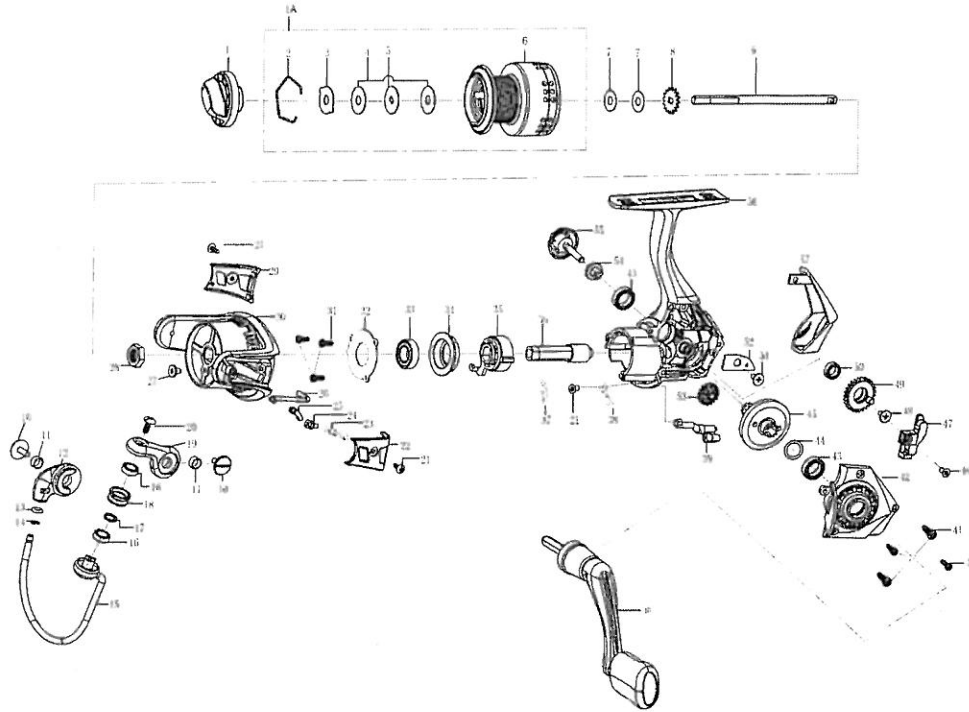

Abu Garcia. CARDINAL STX⁰⁵₁₀

KEY NO.	DESCRIPTION	PART NO.		KEY NO.	DESCRIPTION	PART NO.	
		05STX	10STX			05STX	10STX
1	DRAG KNOB ASSY	1280452	1280452	29	BAIL HOLDER COVER	1280458	1280469
1A	SPOOL ASSEMBLY	1280453	1280465	30	ROTOR	1280459	1280470
2	RETAINER RING	1092606	1092606	31	SCREW(5REQ)	1197283	1197283
3	SPOOL WASHER	1280353	1280353	32	PINION COVER	1280406	1280406
4	DRAG WASHER(2REQ)	1280354	1280354	33	BALL BEARING	1085280	1085280
5	KEY WASHER	1280355	1280355	34	BEARING HOLDER	1115558	1115558
6	SPOOL	1280454	1280466	35	ONE WAY CLUTCH	1102144	1102144
7	SPOOL SHIM KIT(T=0.3)	1178950	1178950	36	PINION GEAR	1280407	1280424
	SPOOL SHIM KIT(T=0.5)	1178949	1178949	37	CLUTCH SPRING	1252716	1252716
8	CLICK GEAR	1085271	1085271	38	CLUTCH SWITCH SPRING	1252761	1252761
9	MAIN SHAFT	1280357	1280417	39	CLUTCH SWITCH	1280460	1280460
10	SCREW(2REQ)	1131692	1131692	40	HANDLE ASSY (STX-1BB)	1280461	1280461
11	BUSHING(2REQ)	1188261	1188261	41	SCREW(2REQ)	1197283	1085599
12	BAIL HOLDER	1280455	1280455	42	BODY COVER	1280462	1280471
13	O RING	1252708	1252708	43	BALL BEARING(2REQ)	1092725	1092725
14	E-CLIP	1252707	1252707	44	WASHER(T=0.3)	1085287	1253702
15	BAIL ASSY	1280399	1280418	45	DRIVE GEAR	1280411	1280426
16	BALL BEARING(2REQ)	1098658	1098658	46	SCREW	1126454	1085900
17	WASHER	1110165	1110165	47	OSCILLATION SLIDER	1188579	1280427
18	LINE ROLLER	1252705	1259465	48	SCREW	N/A	1085900
19	BAIL ARM	1280456	1280467	49	OSCILLATION GEAR	1280412	1256966
20	SCREW	1126261	1126261	50	BUSHING	1111909	1111909
21	SCREW(3REQ)	1280401	1280401	51	SCREW	1085900	1085900
22	BAIL ARM COVER	1280457	1280468	52	SLIDER RETAINER PLATE	1121651	1118105
23	TRIP SPRING	1126273	1126348	53	REDUCTION GEAR	1256967	1256967
24	BAIL SLIDER	1128143	1128143	54	WASHER	1102098	1102098
25	TRIP LINKAGE	1252713	1252713	55	HANDLE SCREW	1279789	1279789
26	TRIP BAR	1280403	1280421	56	BODY	1280463	1280472
27	SCREW	1085900	1085900	57	BODY CAP	1280464	1280473
28	ROTOR NUT	1085273	1085273				