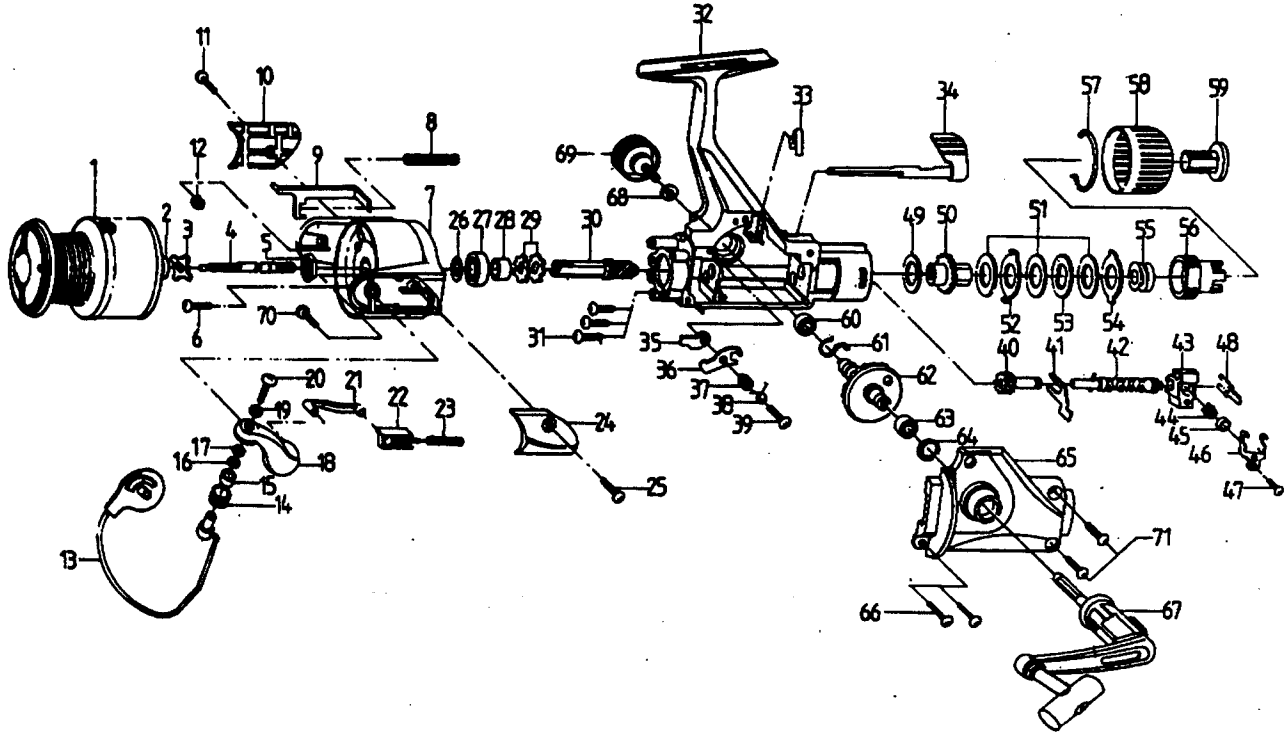

For parts and Service
 Call toll free 1-888-404-1119
 www.mikesreelrepair.com

Spinning - 9500 Series

9506 / '9510 / '9512 / '9515 PARTS LIST

KEY NO.	PART NUMBER BY MODEL				DESCRIPTION	PRICE	KEY NO.	PART NUMBER BY MODEL				DESCRIPTION	PRICE
	9506	9510	9512	9515			9506	9510	9512	9515			
1	S830000	S830001	S830002	S830003	SPOOL ASSY.	12.25	34	P308057	-	P308058	-	STOPPER	0.50
2	P308000	-	P308001	-	WASHER	0.25	35	P308059	-	-	-	COLLAR	0.35
3	P308002	-	P308003	-	WASHER	0.40	36	P308060	-	-	-	SPRING	0.25
4	P308004	-	P308005	-	MAIN SHAFT	1.55	37	P308061	-	P308062	-	TAP SCREW	0.25
5	P308006	-	P308007	-	NUT	0.40	38	P308063	-	P308064	-	GEAR	3.85
6	P308008	-	P308009	-	TAP SCREW	0.25	39	P308065	-	P308066	-	RETAINER	0.40
7	P308116	P308117	P308118	P308119	ROTOR	9.10	40	P308067	-	P308068	-	WORM SHAFT ASSY.	6.00
8	P308014	-	P308015	-	SPRING	0.25	41	P308069	-	P308070	-	O/S SLIDER	2.95
9	P308016	P308017	P30818	-	KICK LVR	1.15	42	P308071	-	-	-	LEVEL WIND PIN	2.10
10	P308120	-	P308121	-	COVER	1.40	43	P308072	-	-	-	COLLAR	0.35
11	P308021	-	-	-	TAP SCREW	0.25	44	P308073	-	P308074	-	RETAINER	0.40
12	P308022	-	-	-	RETAINER	0.25	45	P308075	-	-	-	SCREW	0.25
13	P308122	P308123	P308124	P308125	BL ASSY.	7.85	46	P308076	-	P308077	-	RETAINER	0.35
14	P308126	-	-	-	LNE ROLLER	2.35	47	P308078	-	P308079	-	WASHER	0.25
15	P308127	-	-	-	BEARING	1.00	48	P308080	-	P308081	-	METAL	1.00
16	P308128	-	-	-	WASHER	0.25	49	P308082	-	P308083	-	WASHER	0.25
17	P308031	-	-	-	WASHER	0.25	50	P308084	-	P308085	-	WASHER	0.25
18	P308130	-	P308131	-	ARM LEVER	0.25	51	P308086	-	P308087	-	WASHER	0.25
19	P308033	-	-	-	PIN	2.35	52	P308088	-	P308089	-	WASHER	0.25
20	P308034	-	-	-	PIN HOLDER	0.35	53	P308090	-	P308091	-	SPRING	0.35
21	P308035	-	-	-	SPRING	0.40	54	P308092	-	P308093	-	SCREW	1.95
22	-	-	-	-	-	-	55	P308094	-	P308095	-	LEAF SPRING	0.35
23	P308038	-	-	-	TAP SCREW	0.25	56	-	-	-	-	-	-
24	P308039	-	-	-	WASHER	0.25	57	-	-	-	-	-	-
25	P308040	-	P308041	-	BALL BEARING	12.55	58	P308099	-	P308100	-	SPRING	0.25
26	P308042	-	P308043	-	COLLAR	0.55	59	P308101	-	P308102	-	DRIVE GEAR	2.85
27	-	-	-	-	-	-	60	P308145	-	-	-	BALL BEARING	12.55
28	P308046	-	P308047	-	PINION	6.00	61	-	-	-	-	-	-
29	P308048	-	-	-	TAP SCREW	0.50	62	-	-	-	-	-	-
30	-	-	-	-	-	-	63	P308146	-	P308147	-	BALL BEARING	12.55
31	P308053	-	-	-	LEAF SPRING	0.40	64	P308148	-	P308149	-	WASHER	0.25
32	P308136	P308137	P308138	P308139	BODY ASSY.	17.40	65	P308150	P308151	P308152	P308153	BODY COVER ASSY.	8.65
33	P308056	-	-	-	PLATE	0.35	66	P308154	-	-	-	TAP SCREW	0.15
							67	P308155	-	P308156	-	HANDLE ASSY.	16.35
							68	P308158	P308159	P308160	-	HANDLE CAP WASHE	0.10
							69	P308157	-	-	-	HANDLE SCREW	0.30