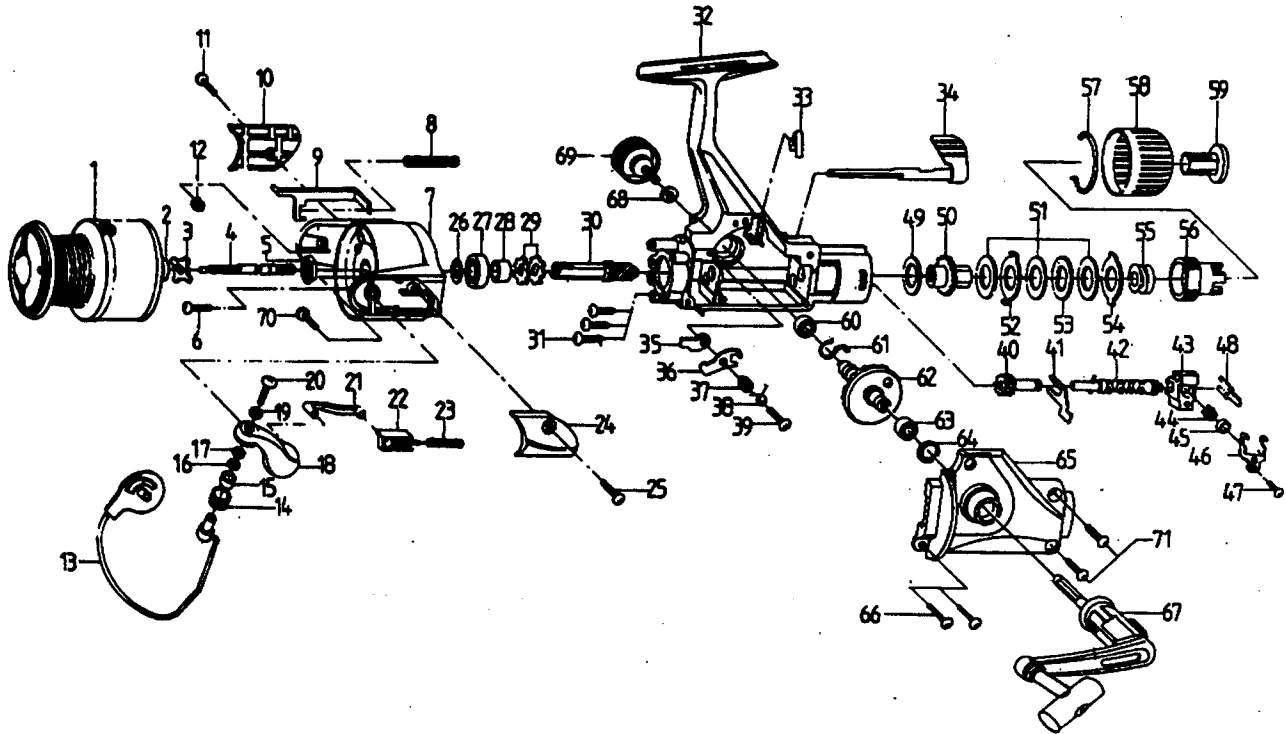

For parts and Service
 Call toll free 1-888-404-1119
 www.mikesreelrepair.com

Spinning - 9500 Series

9506 / '9510 / '9512 / '9515 PARTS LIST

KEY NO.	PART NUMBER BY MODEL				DESCRIPTION	PRICE	KEY NO.	PART NUMBER BY MODEL				DESCRIPTION	PRICE
	9506	9510	9512	9515			9506	9510	9512	9515			
1	S830000	S830001	S830002	S830003	SPOOL ASSY.	12.25	34	P308057	-	P308058	-	STOPPER	0.50
2	P308000	-	P308001	-	WASHER	0.25	35	P308059	-	-	-	COLLAR	0.35
3	P308002	-	P308003	-	WASHER	0.40	36	P308060	-	-	-	SPRING	0.25
4	P308004	-	P308005	-	MAIN SHAFT	1.55	37	P308061	-	P308062	-	TAP SCREW	0.25
5	P308006	-	P308007	-	NUT	0.40	38	P308063	-	P308064	-	GEAR	3.85
6	P308008	-	P308009	-	TAP SCREW	0.25	39	P308065	-	P308066	-	RETAINER	0.40
7	P308116	P308117	P308118	P308119	ROTOR	9.10	40	P308067	-	P308068	-	WORM SHAFT ASSY.	6.00
8	P308014	-	P308015	-	SPRING	0.25	41	P308069	-	P308070	-	O/S SLIDER	2.95
9	P308016	P308017	P30818	-	KICK LVR	1.15	42	P308071	-	-	-	LEVEL WIND PIN	2.10
10	P308120	-	P308121	-	COVER	1.40	43	P308072	-	-	-	COLLAR	0.35
11	P308021	-	-	-	TAP SCREW	0.25	44	P308073	-	P308074	-	RETAINER	0.40
12	P308022	-	-	-	RETAINER	0.25	45	P308075	-	-	-	SCREW	0.25
13	P308122	P308123	P308124	P308125	BL ASSY.	7.85	46	P308076	-	P308077	-	RETAINER	0.35
14	P308126	-	-	-	LNE ROLLER	2.35	47	P308078	-	P308079	-	WASHER	0.25
15	P308127	-	-	-	BEARING	1.00	48	P308080	-	P308081	-	METAL	1.00
16	P308128	-	-	-	WASHER	0.25	49	P308082	-	P308083	-	WASHER	0.25
17	P308031	-	-	-	WASHER	0.25	50	P308084	-	P308085	-	WASHER	0.25
18	P308130	-	P308131	-	ARM LEVER	0.25	51	P308086	-	P308087	-	WASHER	0.25
19	P308033	-	-	-	PIN	2.35	52	P308088	-	P308089	-	WASHER	0.25
20	P308034	-	-	-	PIN HOLDER	0.35	53	P308090	-	P308091	-	SPRING	0.35
21	P308035	-	-	-	SPRING	0.40	54	P308092	-	P308093	-	SCREW	1.95
22	-	-	-	-	-	-	55	P308094	-	P308095	-	LEAF SPRING	0.35
23	P308038	-	-	-	TAP SCREW	0.25	56	-	-	-	-	-	-
24	P308039	-	-	-	WASHER	0.25	57	-	-	-	-	-	-
25	P308040	-	P308041	-	BALL BEARING	12.55	58	P308099	-	P308100	-	SPRING	0.25
26	P308042	-	P308043	-	COLLAR	0.55	59	P308101	-	P308102	-	DRIVE GEAR	2.85
27	-	-	-	-	-	-	60	P308145	-	-	-	BALL BEARING	12.55
28	P308046	-	P308047	-	PINION	6.00	61	-	-	-	-	-	-
29	P308048	-	-	-	TAP SCREW	0.50	62	-	-	-	-	-	-
30	-	-	-	-	-	-	63	P308146	-	P308147	-	BALL BEARING	12.55
31	P308053	-	-	-	LEAF SPRING	0.40	64	P308148	-	P308149	-	WASHER	0.25
32	P308136	P308137	P308138	P308139	BODY ASSY.	17.40	65	P308150	P308151	P308152	P308153	BODY COVER ASSY.	8.65
33	P308056	-	-	-	PLATE	0.35	66	P308154	-	-	-	TAP SCREW	0.15
							67	P308155	-	P308156	-	HANDLE ASSY.	16.35
							68	P308158	P308159	P308160	-	HANDLE CAP WASHE	0.10
							69	P308157	-	-	-	HANDLE SCREW	0.30