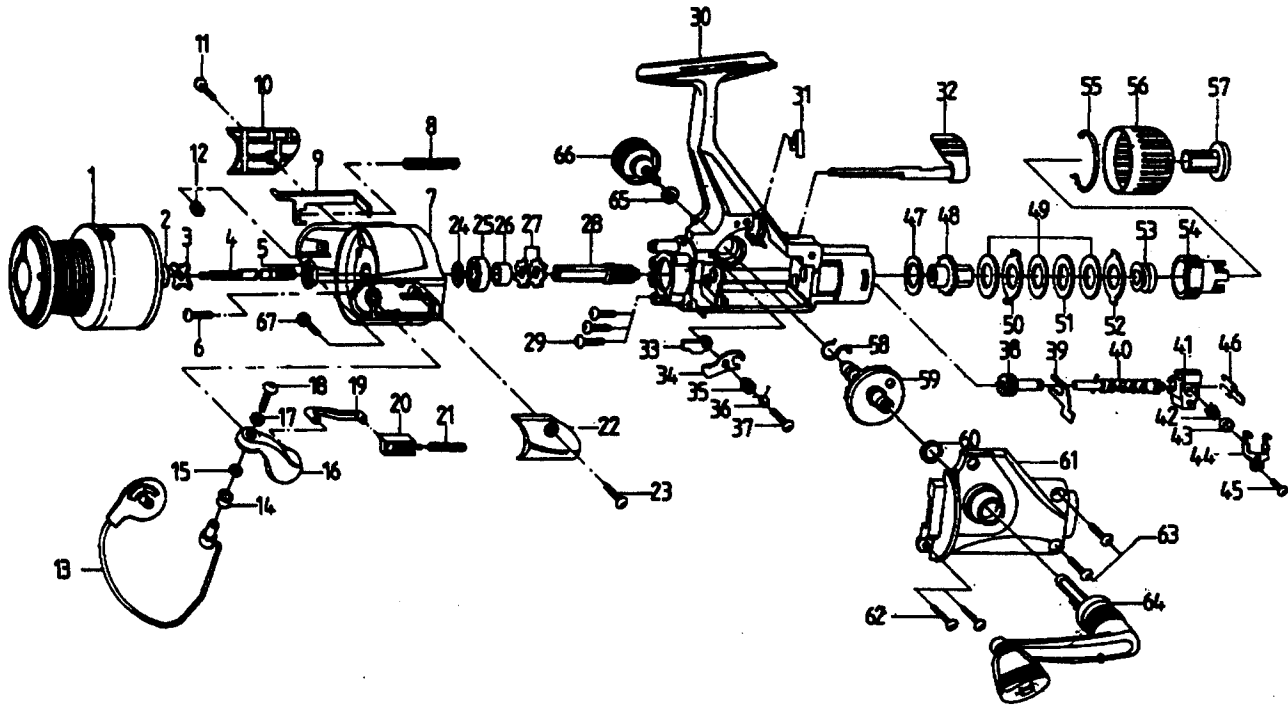

## 8506 / 8510 / 8512 / 8515 PARTS LIST

KEY NO.	PART NUMBER BY MODEL				DESCRIPTION	PRICE	KEY NO.	PART NUMBER BY MODEL				DESCRIPTION	PRICE	
	8506	8510	8512	8515			8506	8510	8512	8515				
1	S830004	S830005	S830006	S830007	SPOOL ASSY.	9.50	34	P308057	-	-	P308058	-	STOPPER	0.50
2	P308000	-	P308001	-	WASHER	0.25	35	P308059	-	-	-	-	COLLAR	0.35
3	P308002	-	P308003	-	WASHER	0.40	36	P308060	-	-	-	-	SPRING	0.25
4	P308004	-	P308005	-	MAIN SHAFT	1.55	37	P308061	-	P308062	-	-	TAP SCREW	0.25
5	P308006	-	P308007	-	NUT	0.40	38	P308063	-	P308064	-	-	GEAR	3.85
6	P308008	-	P308009	-	TAP SCREW	0.25	39	P308065	-	P308066	-	-	RETAINER	0.40
7	P308010	P308011	P308012	P308013	ROTOR	6.55	40	P308067	-	P308068	-	-	WORM SHAFT ASSY.	6.00
8	P308014	-	P308015	-	SPRING	0.25	41	P308069	-	P308070	-	-	O/S SLIDER	2.95
9	P308016	P308017	P308018	-	KICK LEVER	1.15	42	P308071	-	-	-	-	LEVEL WIND PIN	2.10
10	P308019	-	P308020	-	COVER	0.65	43	P308072	-	-	-	-	COLLAR	0.35
11	P308021	-	-	-	TAP SCREW	0.25	44	P308073	-	P308074	-	-	RETAINER	0.40
12	P308022	-	-	-	RETAINER	0.25	45	P308075	-	-	-	-	SCREW	0.25
13	P308023	P308024	P308025	P308026	BAIL ASSY.	5.85	46	P308076	-	P308077	-	-	RETAINER	0.35
14	P308027	-	-	-	LINE ROLLER	0.80	47	P308078	-	P308079	-	-	WASHER	0.25
15	P308028	-	-	-	WASHER	0.25	48	P308080	-	P308081	-	-	METAL	1.00
16	P308029	-	P308030	-	ARM LEVER	2.00	49	P308082	-	P308083	-	-	WASHER	0.25
17	P308031	-	-	-	WASHER	0.25	50	P308084	-	P308085	-	-	WASHER	0.25
18	P308032	-	-	-	SCREW	0.25	51	P308086	-	P308087	-	-	WASHER	0.25
19	P308033	-	-	-	PIN	0.35	52	P308088	-	P308089	-	-	WASHER	0.25
20	P308034	-	-	-	PIN HOLDER	0.40	53	P308090	-	P308091	-	-	SPRING	0.35
21	P308035	-	-	-	SPRING	0.25	54	P308092	-	P308093	-	-	SCREW	1.95
22	P308036	-	P308037	-	COVER	0.70	55	P308094	-	P308095	-	-	LEAF SPRING	0.35
23	P308038	-	-	-	TAP SCREW	0.25	56	P308096	-	P308097	-	-	DRAG KNOB	1.10
24	P308039	-	-	-	WASHER	0.25	57	P308098	-	-	-	-	SCREW	0.55
25	P308040	-	P308041	-	BALL BEARING	12.55	58	P308099	-	P308100	-	-	SPRING	0.25
26	P308042	-	P308043	-	COLLAR	0.55	59	P308101	-	P308102	-	-	DRIVE GEAR	2.85
27	P308044	-	P308045	-	RATCHET	0.40	60	P308103	-	P308104	-	-	BEARING	0.95
28	P308046	-	P308047	-	PINION	6.00	61	P308105	-	P308106	-	-	BODY COVER ASSY.	6.55
29	P308048	-	-	-	TAP SCREW	0.50	62	P308107	-	P308108	-	-	TAP SCREW	0.25
30	P308050	-	P308051	P308052	BODY ASSY.	15.25	63	P308109	-	-	-	-	TAP SCREW	0.25
31	P308053	-	-	-	LEAF SPRING	0.40	64	P308111	-	P308112	-	-	HANDLE ASSY.	6.70
32	P308054	-	P308055	-	LEVER	3.50	65	P308113	-	-	-	-	WASHER	0.25
33	P308056	-	-	-	PLATE	0.35	66	P308114	-	-	-	-	SCREW	0.35
							67	P308115	-	-	-	-	TAP SCREW	0.25