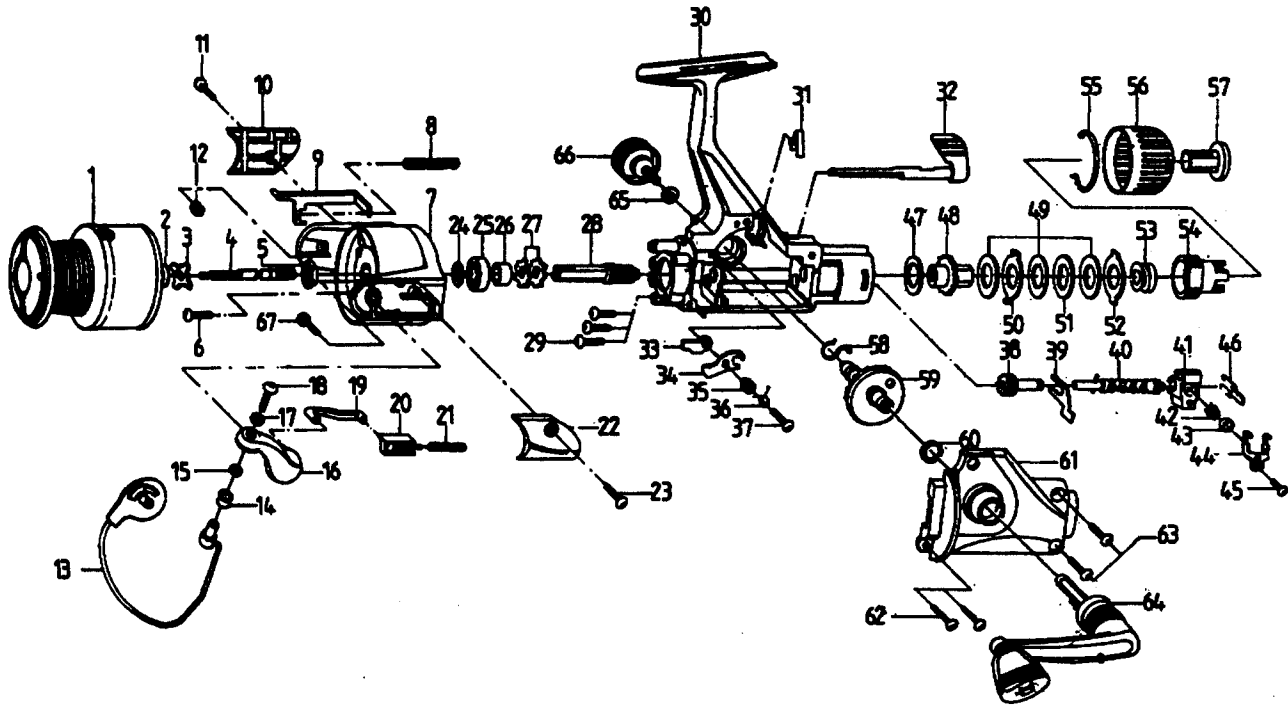

For parts and Service
 Call toll free 1-888-404-1119
 www.mikesreelrepair.com

Spinning - 8500 Series

8506 / 8510 / 8512 / 8515 PARTS LIST

KEY NO.	PART NUMBER BY MODEL				DESCRIPTION	PRICE	KEY NO.	PART NUMBER BY MODEL				DESCRIPTION	PRICE	
	8506	8510	8512	8515			8506	8510	8512	8515				
1	S830004	S830005	S830006	S830007	SPOOL ASSY.	9.50	34	P308057	-	-	P308058	-	STOPPER	0.50
2	P308000	-	P308001	-	WASHER	0.25	35	P308059	-	-	-	-	COLLAR	0.35
3	P308002	-	P308003	-	WASHER	0.40	36	P308060	-	-	-	-	SPRING	0.25
4	P308004	-	P308005	-	MAIN SHAFT	1.55	37	P308061	-	P308062	-	-	TAP SCREW	0.25
5	P308006	-	P308007	-	NUT	0.40	38	P308063	-	P308064	-	-	GEAR	3.85
6	P308008	-	P308009	-	TAP SCREW	0.25	39	P308065	-	P308066	-	-	RETAINER	0.40
7	P308010	P308011	P308012	P308013	ROTOR	6.55	40	P308067	-	P308068	-	-	WORM SHAFT ASSY.	6.00
8	P308014	-	P308015	-	SPRING	0.25	41	P308069	-	P308070	-	-	O/S SLIDER	2.95
9	P308016	P308017	P308018	-	KICK LEVER	1.15	42	P308071	-	-	-	-	LEVEL WIND PIN	2.10
10	P308019	-	P308020	-	COVER	0.65	43	P308072	-	-	-	-	COLLAR	0.35
11	P308021	-	-	-	TAP SCREW	0.25	44	P308073	-	P308074	-	-	RETAINER	0.40
12	P308022	-	-	-	RETAINER	0.25	45	P308075	-	-	-	-	SCREW	0.25
13	P308023	P308024	P308025	P308026	BAIL ASSY.	5.85	46	P308076	-	P308077	-	-	RETAINER	0.35
14	P308027	-	-	-	LINE ROLLER	0.80	47	P308078	-	P308079	-	-	WASHER	0.25
15	P308028	-	-	-	WASHER	0.25	48	P308080	-	P308081	-	-	METAL	1.00
16	P308029	-	P308030	-	ARM LEVER	2.00	49	P308082	-	P308083	-	-	WASHER	0.25
17	P308031	-	-	-	WASHER	0.25	50	P308084	-	P308085	-	-	WASHER	0.25
18	P308032	-	-	-	SCREW	0.25	51	P308086	-	P308087	-	-	WASHER	0.25
19	P308033	-	-	-	PIN	0.35	52	P308088	-	P308089	-	-	WASHER	0.25
20	P308034	-	-	-	PIN HOLDER	0.40	53	P308090	-	P308091	-	-	SPRING	0.35
21	P308035	-	-	-	SPRING	0.25	54	P308092	-	P308093	-	-	SCREW	1.95
22	P308036	-	P308037	-	COVER	0.70	55	P308094	-	P308095	-	-	LEAF SPRING	0.35
23	P308038	-	-	-	TAP SCREW	0.25	56	P308096	-	P308097	-	-	DRAG KNOB	1.10
24	P308039	-	-	-	WASHER	0.25	57	P308098	-	-	-	-	SCREW	0.55
25	P308040	-	P308041	-	BALL BEARING	12.55	58	P308099	-	P308100	-	-	SPRING	0.25
26	P308042	-	P308043	-	COLLAR	0.55	59	P308101	-	P308102	-	-	DRIVE GEAR	2.85
27	P308044	-	P308045	-	RATCHET	0.40	60	P308103	-	P308104	-	-	BEARING	0.95
28	P308046	-	P308047	-	PINION	6.00	61	P308105	-	P308106	-	-	BODY COVER ASSY.	6.55
29	P308048	-	-	-	TAP SCREW	0.50	62	P308107	-	P308108	-	-	TAP SCREW	0.25
30	P308050	-	P308051	P308052	BODY ASSY.	15.25	63	P308109	-	-	-	-	TAP SCREW	0.25
31	P308053	-	-	-	LEAF SPRING	0.40	64	P308111	-	P308112	-	-	HANDLE ASSY.	6.70
32	P308054	-	P308055	-	LEVER	3.50	65	P308113	-	-	-	-	WASHER	0.25
33	P308056	-	-	-	PLATE	0.35	66	P308114	-	-	-	-	SCREW	0.35
							67	P308115	-	-	-	-	TAP SCREW	0.25