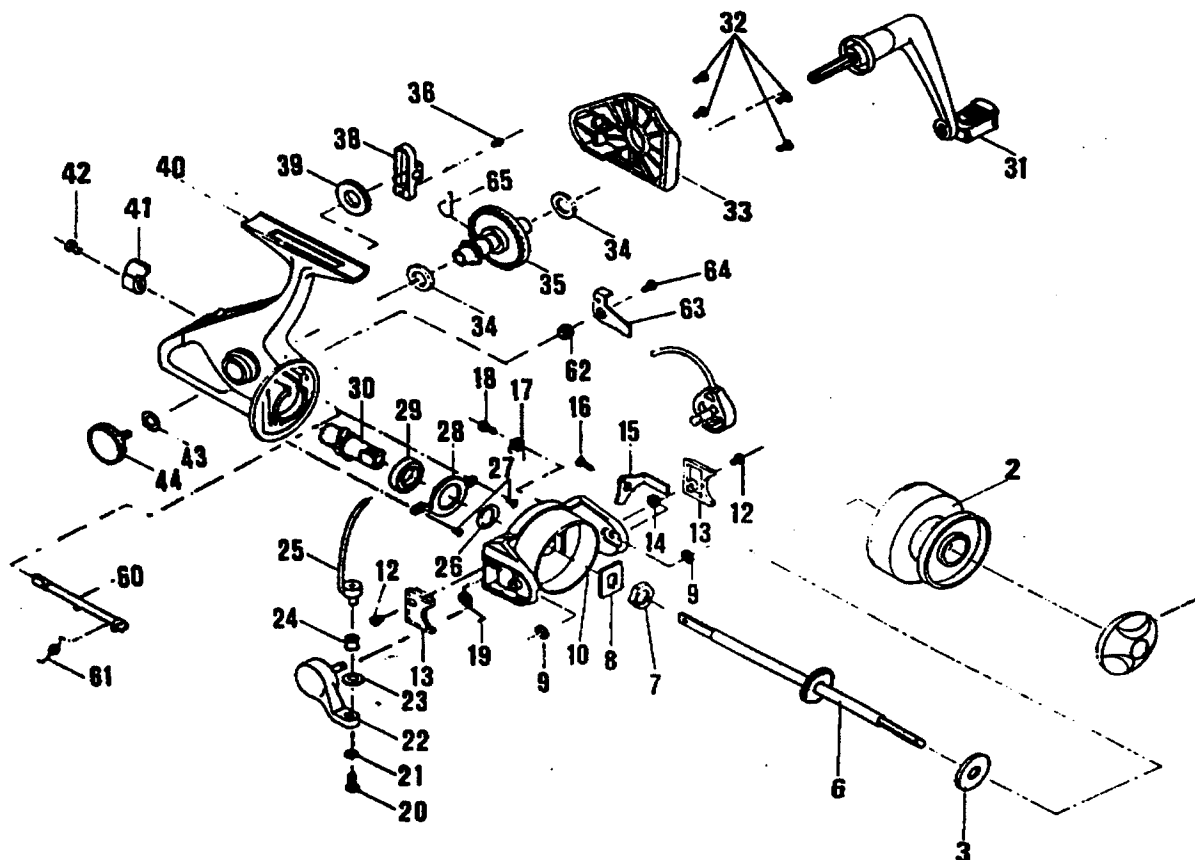

For parts and Service
 Call toll free 1-888-404-1119
 www.mikesreelrepair.com

Spinning - 7100 Series

7106 / 7110 / 7112 / 7115

KEY PART NUMBER NO.					DESCRIPTION	PRICE	KEY PART NUMBER NO.					DESCRIPTION	PRICE
	7106	7110	7112	7115			7106	7110	7112	7115			
1	P306365	P306367	P306369	-	DRAG KNOB ASSY.	1.35	26	P306324	-	-	-	WASHER	0.5
2	S630020	S630021	S630022	S630023	SPOOL ASSY.	6.50	27	P306315	-	-	P306318	BRNG HOLDR SCRW	0.7
3	P306383	-	-	-	WASHER	0.70	28	P306064	-	P306063	-	BRNG HOLDR	0.7
4	-	-	-	-	-	-	29	P306380	-	P306379	-	BALL BRNG	8.5
5	-	-	-	-	-	-	30	P306272	-	P306271	-	PINION GEAR	4.1
6	P306286	P306287	P306288	-	MAIN SHAFT ASSY.	2.70	31	P306267	-	P306266	-	HANDLE ASSY.	6.1
7	P306306	-	-	-	ROTOR RETNING NUT	0.70	32	P306314	-	-	-	SIDE PLTE SCRW	0.7
8	P306302	-	-	-	WASHER	0.70	33	P306249	P306250	P306253	P306254	SIDE PLTE	8.7
9	P306394	-	-	-	RETNING RING	0.70	34	P306382	-	-	-	BUSHING	1.0
10	P306261	P306263	P306257	P306259	ROTOR	11.35	35	P306268	-	P306269	-	MAIN GEAR	4.7
11	-	-	-	-	-	-	36	P306320	-	P306321	-	RETNING PLTE SCRW	0.7
12	P306312	-	-	-	COVER SCREW	0.70	37	-	-	-	-	-	-
13	P306392	-	P306388	-	COVER	1.35	38	P306282	-	P306383	-	OSCILTNG SLIDER	1.3
14	P306303	-	P306304	-	BL ARM LVR WASHER	0.70	39	P306278	P306279	P306276	-	OSCILTNG GEAR	1.3
15	P306297	P306298	P306296	P306295	BL ARM LVR	1.35	40	P306232	P306233	P306236	P306237	MAIN BODY	18.0
16	P306313	-	-	-	BL ARM LVR SCRW	0.70	41	P306299	-	P306301	-	ANTI-REVSE LVR	1.3
17	P306353	P306354	P306346	-	BL ARM LVR SPRNG	0.70	42	P306313	-	-	-	SCREW	0.7
18	P306311	-	-	-	SCREW	0.70	43	P306334	-	-	-	RETNING SCRW	0.3
19	P306344	-	-	-	BL ARM SPRNG	0.70	44	P306307	-	-	-	HANDLE RETNG SCRW	0.9
20	P306317	-	-	-	LINE RLLR SCRW	0.70	45-59	-	-	-	-	-	-
21	-	-	-	-	-	-	60	P306292	-	P306291	-	ANTI-REVSE LVR SHFT	1.5
22	P306294	-	-	-	BL ARM CAM	1.15	61	P306342	-	-	-	ANTI-REVSE SPRNG	0.7
23	P306333	-	-	-	WASHER	0.70	62	P306336	-	P306337	-	WASHER	0.7
24	P306323	-	-	-	LNE ROLLER	1.35	63	P306375	-	P306376	-	ANTI-REVSE CLAW	0.7
25	P306360	P306362	P306356	P306358	BL ARM ASSY.	2.80	64	P306313	-	-	-	CLAW SCREW	0.7