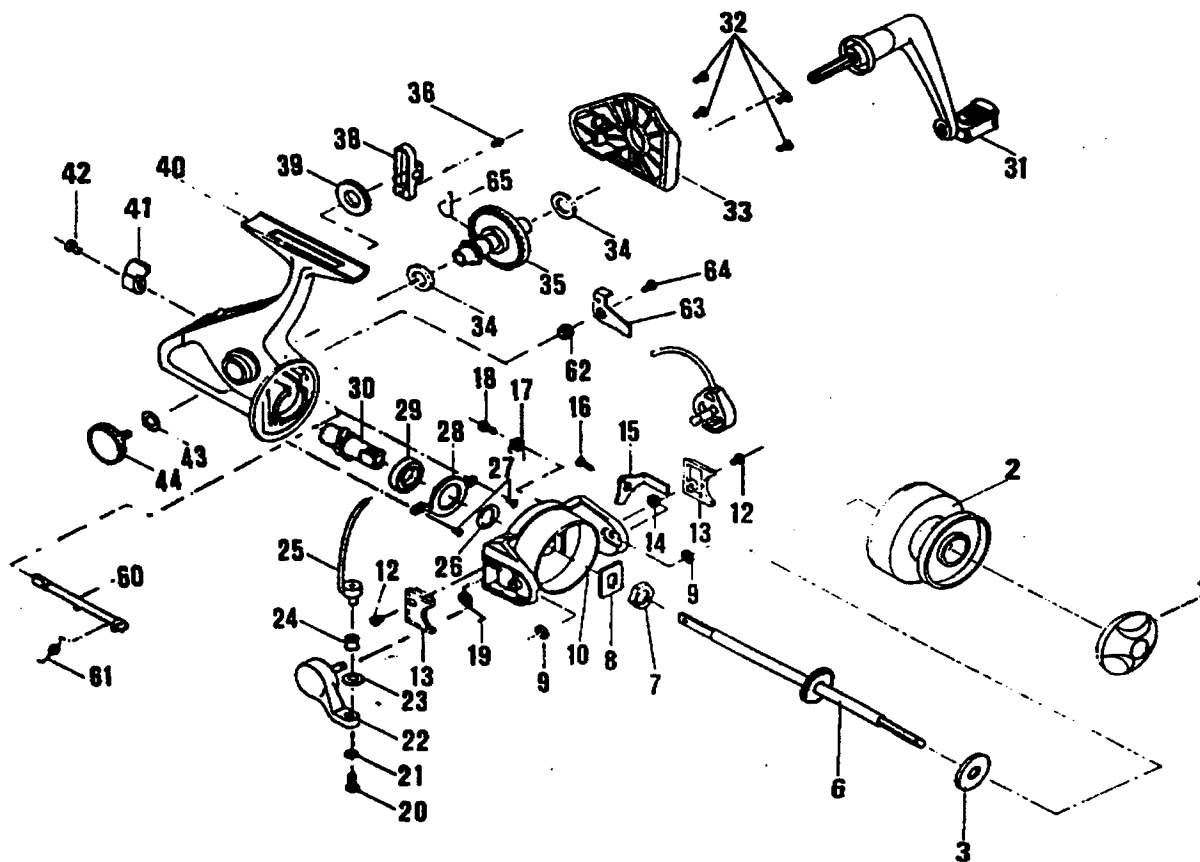

For parts and Service
 Call toll free 1-888-404-1119
 www.mikesreelrepair.com

Spinning - 7100 Series

7106 / 7110 / 7112 / 7115

KEY PART NUMBER NO.					DESCRIPTION	PRICE	KEY PART NUMBER NO.					DESCRIPTION	PRK
	7106	7110	7112	7115			7106	7110	7112	7115			
1	P306365	P306367	P306369	-	DRAG KNOB ASSY.	1.35	26	P306324	-	-	-	WASHER	0.5
2	S630020	S630021	S630022	S630023	SPOOL ASSY.	6.50	27	P306315	-	-	P306318	BRNG HOLDR SCRW	0.7
3	P306383	-	-	-	WASHER	0.70	28	P306064	-	P306063	-	BRNG HOLDR	0.7
4	-	-	-	-	-	-	29	P306380	-	P306379	-	BALL BRNG	8.5
5	-	-	-	-	-	-	30	P306272	-	P306271	-	PINION GEAR	4.1
6	P306286	P306287	P306288	-	MAIN SHAFT ASSY.	2.70	31	P306267	-	P306266	-	HANDLE ASSY.	6.1
7	P306306	-	-	-	ROTOR RETNING NUT	0.70	32	P306314	-	-	-	SIDE PLTE SCRW	0.7
8	P306302	-	-	-	WASHER	0.70	33	P306249	P306250	P306253	P306254	SIDE PLTE	8.7
9	P306394	-	-	-	RETNING RING	0.70	34	P306382	-	-	-	BUSHING	1.0
10	P306261	P306263	P306257	P306259	ROTOR	11.35	35	P306268	-	P306269	-	MAIN GEAR	4.7
11	-	-	-	-	-	-	36	P306320	-	P306321	-	RETNING PLTE SCRW	0.7
12	P306312	-	-	-	COVER SCREW	0.70	37	-	-	-	-	-	-
13	P306392	-	P306388	-	COVER	1.35	38	P306282	-	P306383	-	OSCILTNG SLIDER	1.3
14	P306303	-	P306304	-	BL ARM LVR WASHER	0.70	39	P306278	P306279	P306276	-	OSCILTNG GEAR	1.3
15	P306297	P306298	P306296	P306295	BL ARM LVR	1.35	40	P306232	P306233	P306236	P306237	MAIN BODY	18.0
16	P306313	-	-	-	BL ARM LVR SCRW	0.70	41	P306299	-	P306301	-	ANTI-REVSE LVR	1.3
17	P306353	P306354	P306346	-	BL ARM LVR SPRNG	0.70	42	P306313	-	-	-	SCREW	0.7
18	P306311	-	-	-	SCREW	0.70	43	P306334	-	-	-	RETNING SCRW	0.3
19	P306344	-	-	-	BL ARM SPRNG	0.70	44	P306307	-	-	-	HANDLE RETNG SCRW	0.9
20	P306317	-	-	-	LINE RLLR SCRW	0.70	45-59	-	-	-	-	-	-
21	-	-	-	-	-	-	60	P306292	-	P306291	-	ANTI-REVSE LVR SHFT	1.5
22	P306294	-	-	-	BL ARM CAM	1.15	61	P306342	-	-	-	ANTI-REVSE SPRNG	0.7
23	P306333	-	-	-	WASHER	0.70	62	P306336	-	P306337	-	WASHER	0.7
24	P306323	-	-	-	LNE ROLLER	1.35	63	P306375	-	P306376	-	ANTI-REVSE CLAW	0.7
25	P306360	P306362	P306356	P306358	BL ARM ASSY.	2.80	64	P306313	-	-	-	CLAW SCREW	0.7