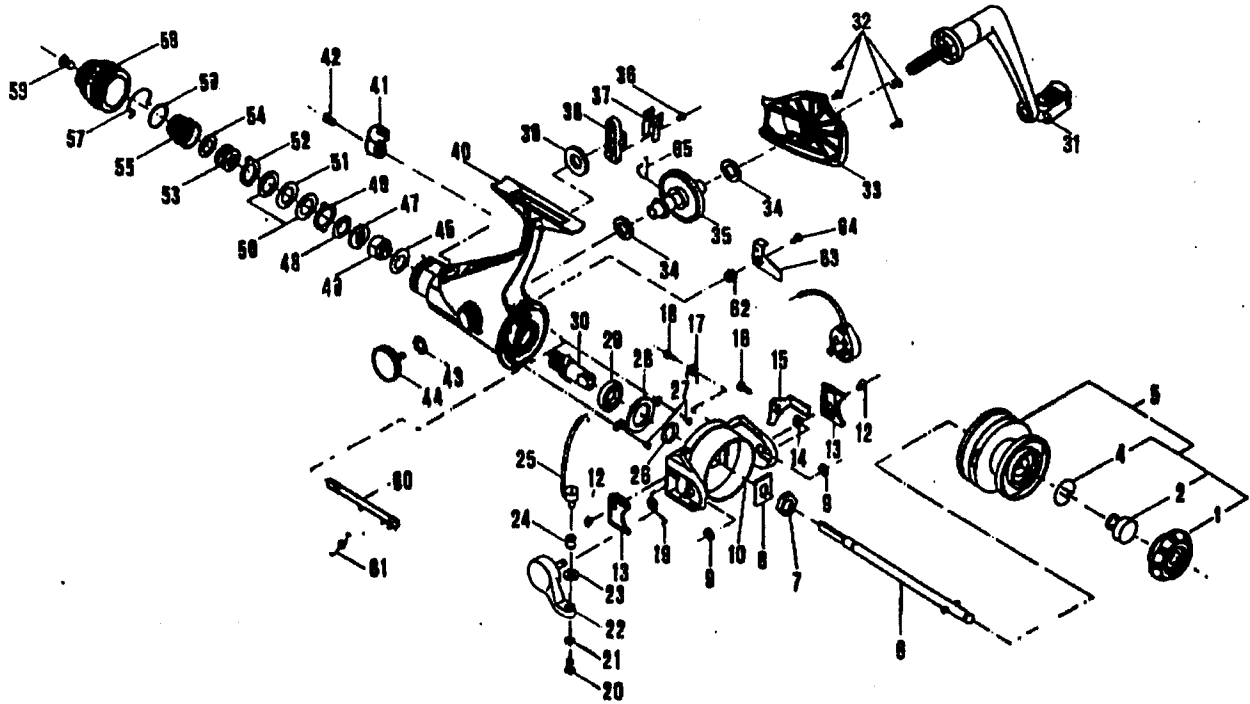

For parts and Service
 Call toll.free 1-888-404-1119
 www.mikesreelrepair.com

Spinning - 7000 Series

7006 / 7010 / 7010HS / 7012 / 7015 PARTS LIST

KEY NO.	PART NUMBER BY MODEL					DESCRIPTION	PRICE	KEY NO.	PART NUMBER BY MODEL					DESCRIPTION	PRICE
	7006	7010	7010HS	7012	7015			7006	7010	7010HS	7012	7015			
1	P306381	-	-	P306387	-	SPOOL CAP	1.70	34	P306381	-	-	-	BALL BEARING	7.35	
2	P306378	-	-	-	-	PUSH BUTTON	0.80	35	P306288	-	P306270	P306268	MAIN GEAR	4.70	
3	P306383	-	-	-	-	WASHER	0.70	36	P306319	-	P306310	-	RETNING PLTE SCRW	0.70	
4	P306345	-	-	P306350	P306350	RETNING SPRNG	0.70	37	P306385	-	P306384	-	RETNING PLTE	0.70	
5	S630024	S630025	P306265	S630026	S630027	SPOOL ASSY.	7.00	38	P306281	-	P306280	-	OSCILTING SLIDER	1.35	
6	P306285	P306289	-	P306284	-	MAIN SHAFT ASSY.	2.70	39	P306278	P306279	-	-	P306276	OSCILTING GEAR	1.35
7	P306306	-	-	-	-	ROTOR RETNING NUT	0.70	40	P306223	P306224	P306227	P306228	P306229	MAIN BODY	16.70
8	P306302	-	-	-	-	WASHER	0.70	41	P306299	-	P306300	P306301	-	ANTI-REVRSE LVR	1.35
9	P306394	-	-	-	-	RETNING RING	0.70	42	P306313	-	-	-	-	SCREW	0.70
10	P306261	P306263	-	P306257	P306259	ROTOR	11.35	43	P306334	-	-	-	-	RETNING WASHER	0.35
11	-	-	-	-	-	-	-	44	P306307	-	-	-	-	HNDLE RETNING SCRW	0.90
12	P306312	-	-	-	-	COVER SCREW	0.70	45	P306325	-	P306331	-	-	DRAG WASHER	0.70
13	P306392	-	-	P306388	-	COVER	1.35	46	P306290	-	P306305	-	-	CLICK GEAR	0.70
14	P306303	-	-	P306304	-	BL ARM LVR WASHR	0.70	47	-	-	-	-	-	-	-
15	P306297	P306298	-	P306298	P306295	BL ARM LVR	1.35	48	P306325	-	P306332	-	-	DRAG WASHER	0.70
16	P306313	-	-	-	-	BL ARM LVR SCRW	0.70	49	P306326	-	-	-	-	DRAG WASHER	0.70
17	P306353	P306354	-	P306346	-	BL ARM LVR SPRNG	0.70	50	P306327	-	-	-	-	DRAG WASHER	0.70
18	P306311	-	-	-	-	SCREW	0.70	51	P306328	-	P306330	-	-	DRAG WASHER	0.70
19	P306344	-	-	-	-	BL ARM SPRING	0.70	52	P306326	-	P306331	-	-	DRAG WASHER	0.70
20	P306322	-	-	-	-	LNE ROLLER SCRW	0.70	53	P306349	-	P306351	-	-	DRAG SPRING	0.90
21	-	-	-	-	-	-	-	54	P306329	-	P306335	-	-	SPRING WASHER	0.70
22	P306293	-	-	-	-	BAIL ARM CAM	1.20	55	P306308	P306308	-	-	-	DRAG CONTRL SCRW	0.90
23	P306339	-	-	P306383	-	WASHER	0.70	56	P306340	-	P306338	-	-	WASHER	0.70
24	P306323	-	-	-	-	LINE ROLLER	1.35	57	P306348	-	P306362	P306352	-	RETNING RING	0.70
25	P306359	P306361	-	P306355	P306357	BL ARM ASSY.	2.80	58	P306371	-	P306373	-	-	DRAG KNOB	1.35
26	P306340	-	-	P306341	-	WASHER	0.70	59	P306316	-	-	-	-	SCREW	0.70
27	P306315	-	-	-	-	BRING HOLDER SCRW	0.70	60	P306292	-	P306291	-	-	ANTI-REVRSE LVR SHFT	1.50
28	P306064	-	-	P306383	-	BRING HOLDER	0.70	61	P306342	-	-	-	-	ANTI-REVRSE SPRNG	0.70
29	P306380	-	-	P306379	-	BALL BEARING	8.55	62	P306302	-	P306338	-	-	WASHER	0.70
30	P306274	-	P306275	P306273	-	PINION GEAR	8.00	63	P306375	-	P306376	-	-	ANTI-REVRSE CLAW	0.70
31	P306287	-	-	P306286	-	HANDLE ASSY.	6.15	64	P306395	P306313	-	-	-	RATCHET	1.15
32	P306314	-	-	-	-	SIDE PLTE SCRW	0.70	65	P306343	-	P306347	-	-	ANTI-REVRSE CLW SPNG	0.70
33	P306240	P306241	P306244	P306245	P306246	SIDE PLTE	9.00	66	P306339	-	P306341	-	-	WASHER	0.70
								67	P306395	-	P306396	-	-	RATCHET	1.15