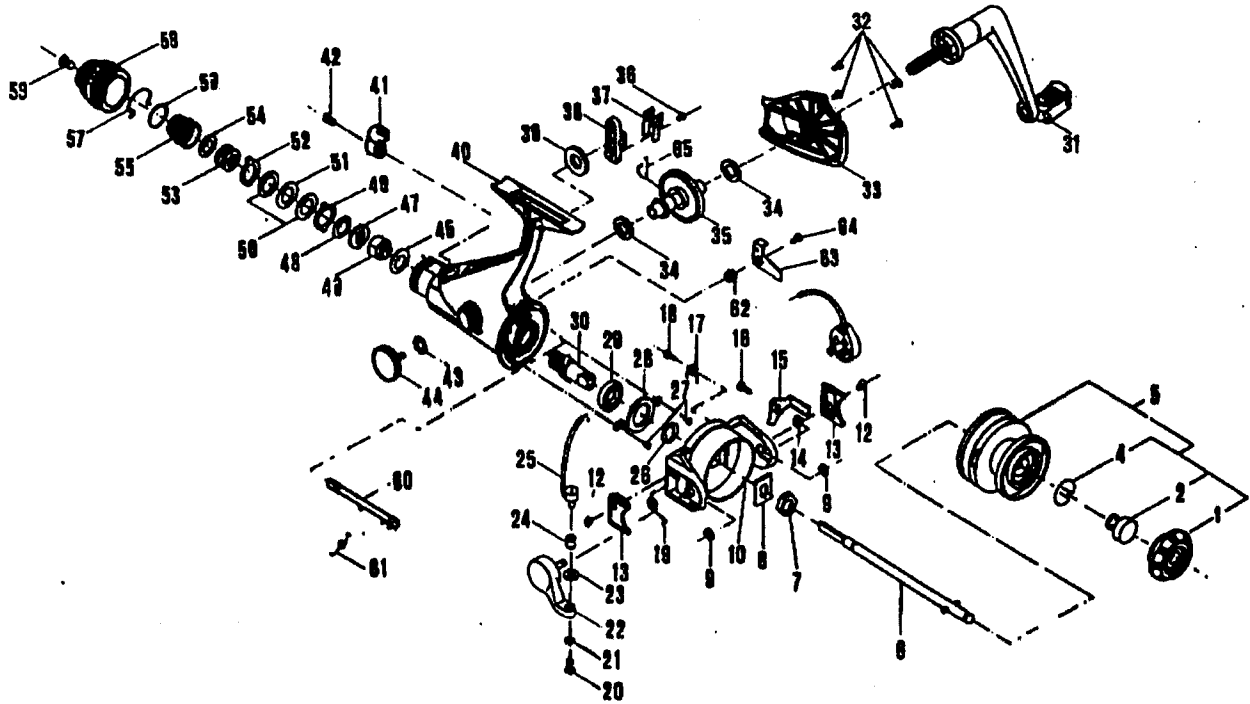

For parts and Service
 Call toll.free 1-888-404-1119
 www.mikesreelrepair.com

Spinning - 7000 Series

7006 / 7010 / 7010HS / 7012 / 7015 PARTS LIST

| KEY NO. | PART NUMBER BY MODEL | | | | | DESCRIPTION | PRICE | KEY NO. | PART NUMBER BY MODEL | | | | | DESCRIPTION | PRICE |
|---------|----------------------|---------|---------|---------|---------|-------------------|-------|---------|----------------------|---------|---------|---------|-------------------|----------------------|-------|
| | 7006 | 7010 | 7010HS | 7012 | 7015 | | | 7006 | 7010 | 7010HS | 7012 | 7015 | | | |
| 1 | P306381 | - | - | P306387 | - | SPOOL CAP | 1.70 | 34 | P306381 | - | - | - | BALL BEARING | 7.35 | |
| 2 | P306378 | - | - | - | - | PUSH BUTTON | 0.80 | 35 | P306268 | - | P306270 | P306268 | MAIN GEAR | 4.70 | |
| 3 | P306383 | - | - | - | - | WASHER | 0.70 | 36 | P306319 | - | P306310 | - | RETNING PLTE SCRW | 0.70 | |
| 4 | P306345 | - | - | P306350 | P306350 | RETNING SPRNG | 0.70 | 37 | P306385 | - | P306384 | - | RETNING PLTE | 0.70 | |
| 5 | S630024 | S630025 | P306265 | S630026 | S630027 | SPOOL ASSY. | 7.00 | 38 | P306281 | - | P306280 | - | OSCILTING SLIDER | 1.35 | |
| 6 | P306285 | P306289 | - | P306284 | - | MAIN SHAFT ASSY. | 2.70 | 39 | P306278 | P306279 | - | - | P306276 | OSCILTING GEAR | 1.35 |
| 7 | P306306 | - | - | - | - | ROTOR RETNING NUT | 0.70 | 40 | P306223 | P306224 | P306227 | P306228 | P306229 | MAIN BODY | 16.70 |
| 8 | P306302 | - | - | - | - | WASHER | 0.70 | 41 | P306299 | - | P306300 | P306301 | - | ANTI-REVRSE LVR | 1.35 |
| 9 | P306394 | - | - | - | - | RETNING RING | 0.70 | 42 | P306313 | - | - | - | - | SCREW | 0.70 |
| 10 | P306261 | P306263 | - | P306257 | P306259 | ROTOR | 11.35 | 43 | P306334 | - | - | - | - | RETNING WASHER | 0.35 |
| 11 | - | - | - | - | - | - | - | 44 | P306307 | - | - | - | - | HNDLE RETNING SCRW | 0.90 |
| 12 | P306312 | - | - | - | - | COVER SCREW | 0.70 | 45 | P306325 | - | P306331 | - | - | DRAG WASHER | 0.70 |
| 13 | P306392 | - | - | P306388 | - | COVER | 1.35 | 46 | P306290 | - | P306305 | - | - | CLICK GEAR | 0.70 |
| 14 | P306303 | - | - | P306304 | - | BL ARM LVR WASHR | 0.70 | 47 | - | - | - | - | - | - | - |
| 15 | P306297 | P306298 | - | P306298 | P306295 | BL ARM LVR | 1.35 | 48 | P306325 | - | P306332 | - | - | DRAG WASHER | 0.70 |
| 16 | P306313 | - | - | - | - | BL ARM LVR SCRW | 0.70 | 49 | P306326 | - | - | - | - | DRAG WASHER | 0.70 |
| 17 | P306353 | P306354 | - | P306346 | - | BL ARM LVR SPRNG | 0.70 | 50 | P306327 | - | - | - | - | DRAG WASHER | 0.70 |
| 18 | P306311 | - | - | - | - | SCREW | 0.70 | 51 | P306328 | - | P306330 | - | - | DRAG WASHER | 0.70 |
| 19 | P306344 | - | - | - | - | BL ARM SPRING | 0.70 | 52 | P306326 | - | P306331 | - | - | DRAG WASHER | 0.70 |
| 20 | P306322 | - | - | - | - | LNE ROLLER SCRW | 0.70 | 53 | P306349 | - | P306351 | - | - | DRAG SPRING | 0.90 |
| 21 | - | - | - | - | - | - | - | 54 | P306329 | - | P306335 | - | - | SPRING WASHER | 0.70 |
| 22 | P306293 | - | - | - | - | BAIL ARM CAM | 1.20 | 55 | P306308 | P306308 | - | - | - | DRAG CONTRL SCRW | 0.90 |
| 23 | P306339 | - | - | P306383 | - | WASHER | 0.70 | 56 | P306340 | - | P306338 | - | - | WASHER | 0.70 |
| 24 | P306323 | - | - | - | - | LINE ROLLER | 1.35 | 57 | P306348 | - | P306362 | P306352 | - | RETNING RING | 0.70 |
| 25 | P306359 | P306361 | - | P306355 | P306357 | BL ARM ASSY. | 2.80 | 58 | P306371 | - | P306373 | - | - | DRAG KNOB | 1.35 |
| 26 | P306340 | - | - | P306341 | - | WASHER | 0.70 | 59 | P306316 | - | - | - | - | SCREW | 0.70 |
| 27 | P306315 | - | - | - | - | BRING HOLDER SCRW | 0.70 | 60 | P306292 | - | P306291 | - | - | ANTI-REVRSE LVR SHFT | 1.50 |
| 28 | P306064 | - | - | P306383 | - | BRING HOLDER | 0.70 | 61 | P306342 | - | - | - | - | ANTI-REVRSE SPRNG | 0.70 |
| 29 | P306380 | - | - | P306379 | - | BALL BEARING | 8.55 | 62 | P306302 | - | P306338 | - | - | WASHER | 0.70 |
| 30 | P306274 | - | P306275 | P306273 | - | PINION GEAR | 8.00 | 63 | P306375 | - | P306376 | - | - | ANTI-REVRSE CLAW | 0.70 |
| 31 | P306287 | - | - | P306266 | - | HANDLE ASSY. | 6.15 | 64 | P306395 | P306313 | - | - | - | RATCHET | 1.15 |
| 32 | P306314 | - | - | - | - | SIDE PLTE SCRW | 0.70 | 65 | P306343 | - | P306347 | - | - | ANTI-REVRSE CLW SPNG | 0.70 |
| 33 | P306240 | P306241 | P306244 | P306245 | P306246 | SIDE PLTE | 9.00 | 66 | P306339 | - | P306341 | - | - | WASHER | 0.70 |
| | | | | | | | | 67 | P306395 | - | P306396 | - | - | RATCHET | 1.15 |