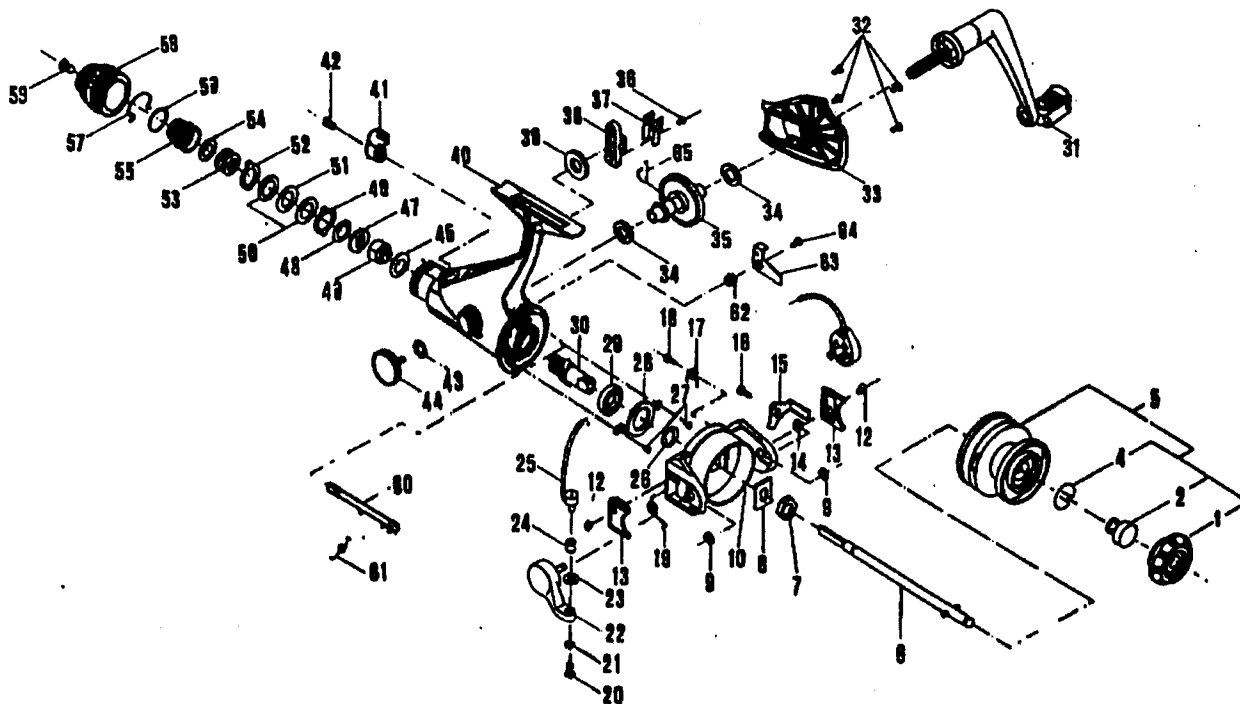

For parts and Service
 Call toll.free 1-888-404-1119
 www.mikesreelrepair.com

Spinning - 7000 Series

7006 / 7010 / 7010HS / 7012 / 7015 PARTS LIST

KEY NO.	PART NUMBER BY MODEL					DESCRIPTION	PRICE	KEY NO.	PART NUMBER BY MODEL					DESCRIPTION	PRICE
	7006	7010	7010HS	7012	7015			7006	7010	7010HS	7012	7015			
1	P306381	-	-	P306387	-	SPOOL CAP	1.70	34	P306381	-	-	-	BALL BEARING	7.35	
2	P306378	-	-	-	-	PUSH BUTTON	0.80	35	P306288	-	P306270	P306268	MAIN GEAR	4.70	
3	P306383	-	-	-	-	WASHER	0.70	36	P306319	-	P306310	-	RETNING PLTE SCRW	0.70	
4	P306345	-	-	P306350	P306350	RETNING SPRNG	0.70	37	P306385	-	P306384	-	RETNING PLTE	0.70	
5	S630024	S630025	P306265	S630026	S630027	SPOOL ASSY.	7.00	38	P306281	-	P306280	-	OSCILTING SLIDER	1.35	
6	P306285	P306289	-	P306284	-	MAIN SHAFT ASSY.	2.70	39	P306278	P306279	-	-	P306276	OSCILTING GEAR	1.35
7	P306306	-	-	-	-	ROTOR RETNING NUT	0.70	40	P306223	P306224	P306227	P306228	P306229	MAIN BODY	16.70
8	P306302	-	-	-	-	WASHER	0.70	41	P306299	-	P306300	P306301	-	ANTI-REVRSE LVR	1.35
9	P306394	-	-	-	-	RETNING RING	0.70	42	P306313	-	-	-	-	SCREW	0.70
10	P306261	P306263	-	P306257	P306259	ROTOR	11.35	43	P306334	-	-	-	-	RETNING WASHER	0.35
11	-	-	-	-	-	-	-	44	P306307	-	-	-	-	HNDLE RETNING SCRW	0.90
12	P306312	-	-	-	-	COVER SCREW	0.70	45	P306325	-	P306331	-	-	DRAG WASHER	0.70
13	P306392	-	-	P306388	-	COVER	1.35	46	P306290	-	P306305	-	-	CLICK GEAR	0.70
14	P306303	-	-	P306304	-	BL ARM LVR WASHR	0.70	47	-	-	-	-	-	-	-
15	P306297	P306298	-	P306298	P306295	BL ARM LVR	1.35	48	P306325	-	P306332	-	-	DRAG WASHER	0.70
16	P306313	-	-	-	-	BL ARM LVR SCRW	0.70	49	P306326	-	-	-	-	DRAG WASHER	0.70
17	P306353	P306354	-	P306346	-	BL ARM LVR SPRNG	0.70	50	P306327	-	-	-	-	DRAG WASHER	0.70
18	P306311	-	-	-	-	SCREW	0.70	51	P306328	-	P306330	-	-	DRAG WASHER	0.70
19	P306344	-	-	-	-	BL ARM SPRING	0.70	52	P306326	-	P306331	-	-	DRAG WASHER	0.70
20	P306322	-	-	-	-	LNE ROLLER SCRW	0.70	53	P306349	-	P306351	-	-	DRAG SPRING	0.90
21	-	-	-	-	-	-	-	54	P306329	-	P306335	-	-	SPRING WASHER	0.70
22	P306293	-	-	-	-	BAIL ARM CAM	1.20	55	P306308	P306308	-	-	-	DRAG CONTRL SCRW	0.90
23	P306339	-	-	P306383	-	WASHER	0.70	56	P306340	-	P306338	-	-	WASHER	0.70
24	P306323	-	-	-	-	LINE ROLLER	1.35	57	P306348	-	P306362	P306352	-	RETNING RING	0.70
25	P306359	P306361	-	P306355	P306357	BL ARM ASSY.	2.80	58	P306371	-	P306373	-	-	DRAG KNOB	1.35
26	P306340	-	-	P306341	-	WASHER	0.70	59	P306316	-	-	-	-	SCREW	0.70
27	P306315	-	-	-	-	BRING HOLDER SCRW	0.70	60	P306292	-	P306291	-	-	ANTI-REVRSE LVR SHFT	1.50
28	P306064	-	-	P306383	-	BRING HOLDER	0.70	61	P306342	-	-	-	-	ANTI-REVRSE SPRNG	0.70
29	P306380	-	-	P306379	-	BALL BEARING	8.55	62	P306302	-	P306338	-	-	WASHER	0.70
30	P306274	-	P306275	P306273	-	PINION GEAR	8.00	63	P306375	-	P306376	-	-	ANTI-REVRSE CLAW	0.70
31	P306287	-	-	P306286	-	HANDLE ASSY.	6.15	64	P306395	P306313	-	-	-	RATCHET	1.15
32	P306314	-	-	-	-	SIDE PLTE SCRW	0.70	65	P306343	-	P306347	-	-	ANTI-REVRSE CLW SPNG	0.70
33	P306240	P306241	P306244	P306245	P306246	SIDE PLTE	9.00	66	P306339	-	P306341	-	-	WASHER	0.70
								67	P306395	-	P306396	-	-	RATCHET	1.15