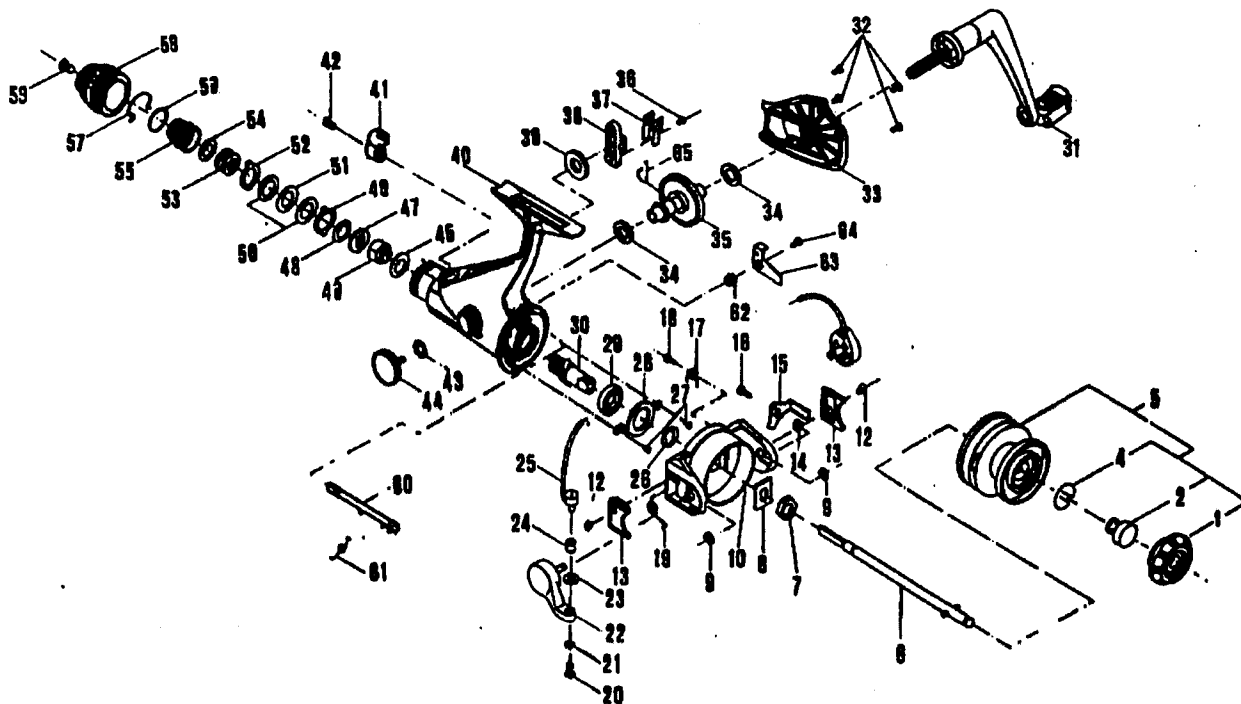

For parts and Service
 Call toll.free 1-888-404-1119
 www.mikesreelrepair.com

Spinning - 7000 Series

7006 / 7010 / 7010HS / 7012 / 7015 PARTS LIST

KEY NO.	PART NUMBER BY MODEL					DESCRIPTION	PRICE	KEY NO.	PART NUMBER BY MODEL					DESCRIPTION	PRICE
	7006	7010	7010HS	7012	7015			7006	7010	7010HS	7012	7015			
1	P306381	-	-	P306387	-	SPOOL CAP	1.70	34	P306381	-	-	-	BALL BEARING	7.35	
2	P306378	-	-	-	-	PUSH BUTTON	0.80	35	P306288	-	P306270	P306288	MAIN GEAR	4.70	
3	P306383	-	-	-	-	WASHER	0.70	36	P306319	-	P306310	-	RETNING PLTE SCRW	0.70	
4	P306345	-	-	P306350	P306350	RETNING SPRNG	0.70	37	P306385	-	P306384	-	RETNING PLTE	0.70	
5	S630024	S630025	P306265	S630026	S630027	SPOOL ASSY.	7.00	38	P306281	-	P306280	-	OSCILTING SLIDER	1.35	
6	P306285	P306289	-	P306284	-	MAIN SHAFT ASSY.	2.70	39	P306278	P306279	-	-	P306276	OSCILTING GEAR	1.35
7	P306306	-	-	-	-	ROTOR RETNING NUT	0.70	40	P306223	P306224	P306227	P306228	P306229	MAIN BODY	16.70
8	P306302	-	-	-	-	WASHER	0.70	41	P306299	-	P306300	P306301	-	ANTI-REVRSE LVR	1.35
9	P306394	-	-	-	-	RETNING RING	0.70	42	P306313	-	-	-	-	SCREW	0.70
10	P306261	P306263	-	P306257	P306259	ROTOR	11.35	43	P306334	-	-	-	-	RETNING WASHER	0.35
11	-	-	-	-	-	-	-	44	P306307	-	-	-	-	HNDLE RETNING SCRW	0.90
12	P306312	-	-	-	-	COVER SCREW	0.70	45	P306325	-	P306331	-	-	DRAG WASHER	0.70
13	P306392	-	-	P306388	-	COVER	1.35	46	P306290	-	P306305	-	-	CLICK GEAR	0.70
14	P306303	-	-	P306304	-	BL ARM LVR WASHR	0.70	47	-	-	-	-	-	-	-
15	P306297	P306298	-	P306298	P306295	BL ARM LVR	1.35	48	P306325	-	P306332	-	-	DRAG WASHER	0.70
16	P306313	-	-	-	-	BL ARM LVR SCRW	0.70	49	P306326	-	-	-	-	DRAG WASHER	0.70
17	P306353	P306354	-	P306346	-	BL ARM LVR SPRNG	0.70	50	P306327	-	-	-	-	DRAG WASHER	0.70
18	P306311	-	-	-	-	SCREW	0.70	51	P306328	-	P306330	-	-	DRAG WASHER	0.70
19	P306344	-	-	-	-	BL ARM SPRING	0.70	52	P306326	-	P306331	-	-	DRAG WASHER	0.70
20	P306322	-	-	-	-	LNE ROLLER SCRW	0.70	53	P306349	-	P306351	-	-	DRAG SPRING	0.90
21	-	-	-	-	-	-	-	54	P306329	-	P306335	-	-	SPRING WASHER	0.70
22	P306293	-	-	-	-	BAIL ARM CAM	1.20	55	P306308	P306308	-	-	-	DRAG CONTRL SCRW	0.90
23	P306339	-	-	P306383	-	WASHER	0.70	56	P306340	-	P306338	-	-	WASHER	0.70
24	P306323	-	-	-	-	LINE ROLLER	1.35	57	P306348	-	P306362	P306352	-	RETNING RING	0.70
25	P306359	P306361	-	P306355	P306357	BL ARM ASSY.	2.80	58	P306371	-	P306373	-	-	DRAG KNOB	1.35
26	P306340	-	-	P306341	-	WASHER	0.70	59	P306316	-	-	-	-	SCREW	0.70
27	P306315	-	-	-	-	BRING HOLDER SCRW	0.70	60	P306292	-	P306291	-	-	ANTI-REVRSE LVR SHFT	1.50
28	P306064	-	-	P306383	-	BRING HOLDER	0.70	61	P306342	-	-	-	-	ANTI-REVRSE SPRNG	0.70
29	P306380	-	-	P306379	-	BALL BEARING	8.55	62	P306302	-	P306338	-	-	WASHER	0.70
30	P306274	-	P306275	P306273	-	PINION GEAR	8.00	63	P306375	-	P306376	-	-	ANTI-REVRSE CLAW	0.70
31	P306287	-	-	P306286	-	HANDLE ASSY.	6.15	64	P306395	P306313	-	-	-	RATCHET	1.15
32	P306314	-	-	-	-	SIDE PLTE SCRW	0.70	65	P306343	-	P306347	-	-	ANTI-REVRSE CLW SPNG	0.70
33	P306240	P306241	P306244	P306245	P306246	SIDE PLTE	9.00	66	P306339	-	P306341	-	-	WASHER	0.70
								67	P306395	-	P306396	-	-	RATCHET	1.15