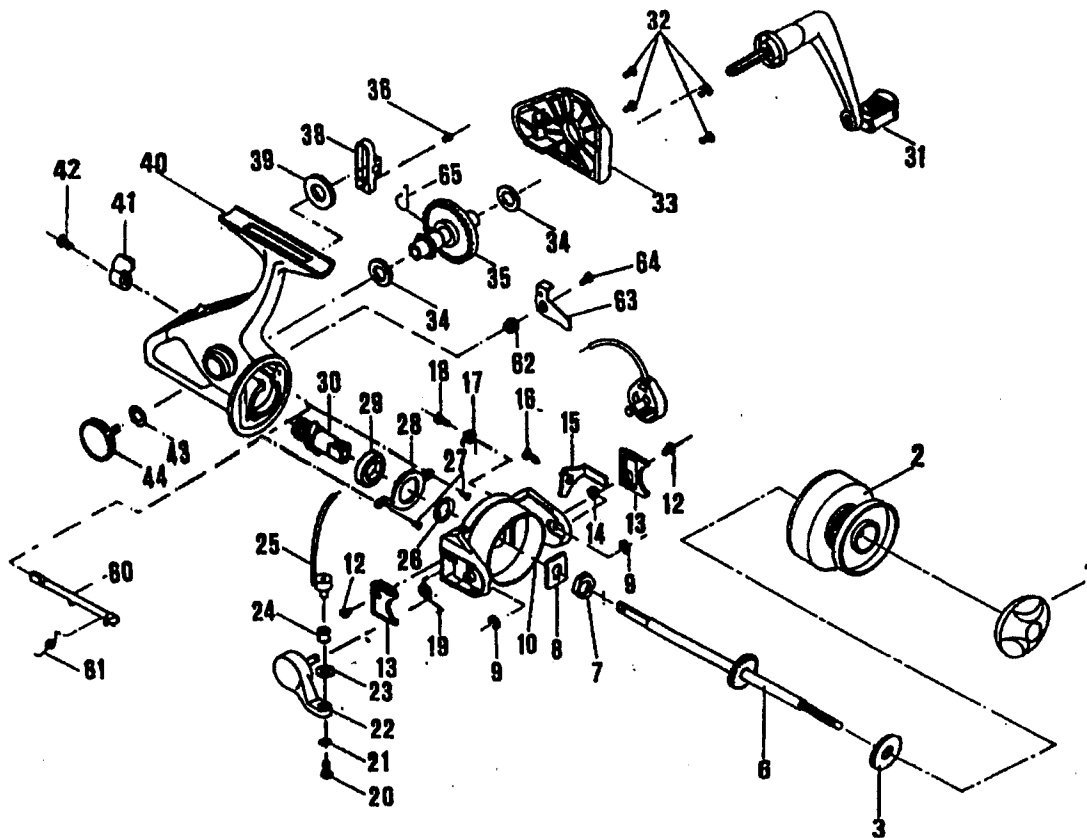

## 6106 / 6110 / 6112 / 6115 PARTS LIST

KEY PART NUMBER NO.					DESCRIPTION	PRICE	KEY NO.					DESCRIPTION	PRICE	
	6106	6110	6112	6115				6106	6110	6112	6115			
1	P306366	P306368	P306370	-	DRAG KNOB ASSY.	1.00	26	P306324	-	-	-	26	WASHER	0.50
2	S630030	S630031	S630032	S630033	SPOOL ASSY.	5.00	27	P306315	-	-	P306316	27	BRING HOLDER SCRW	0.70
3	P306363	-	-	-	WASHER	0.70	28	P306084	-	P306363	-	28	BRING HOLDER	0.70
4	-	-	-	-	-	-	29	P306380	-	P306379	-	29	BALL BEARING	8.55
5	-	-	-	-	-	-	30	P306272	-	P306271	-	30	PINION GEAR	4.15
6	P306286	P306287	P306288	-	MAIN SHAFT ASSY.	2.70	31	P306267	-	P306266	-	31	HANDLE ASSY.	6.15
7	P306306	-	-	-	ROTOR RETNG NUT	0.70	32	P306314	-	-	-	32	SIDE PLTE SCRW	0.70
8	P306302	-	-	-	WASHER	0.70	33	P306251	P306252	P306255	P306256	33	SIDE PLTE	6.00
9	P306394	-	-	-	RETNG RING	0.70	34	P306382	-	-	-	34	BUSHING	1.00
10	P306262	P306264	P306258	P306260	ROTOR	8.70	35	P306268	-	-	-	35	MAIN GEAR	4.70
11	-	-	-	-	-	-	36	P306320	-	P306321	-	36	RETNG PLTE SCRW	0.70
12	P306312	-	-	-	COVER SCREW	0.70	37	-	-	-	-	37	-	-
13	P306393	-	P306389	-	COVER	1.35	38	P306282	-	P306383	-	38	OSCLTNG SLIDER	1.35
14	P306303	-	P306304	-	BL ARM LVR WSHR	0.70	39	P306278	-	P306276	-	39	OSCLTNG GEAR	1.35
15	P306297	P306298	P306296	P306295	BL ARM LVR	1.35	40	P306234	P306235	P306238	P306239	40	MAIN BODY	13.35
16	P306313	-	-	-	BL ARM LVR SCREW	0.70	41	P306299	-	P306301	-	41	ANTI-REVSE LVR	1.35
17	P306353	P306354	P306346	-	BL ARM LVR SPRNG	0.70	42	P306313	-	-	-	42	SCREW	0.70
18	P306311	-	-	-	SCREW	0.70	43	P306334	-	-	-	43	RETNG WSHR	0.35
19	P306344	-	-	-	BL ARM SPRNG	0.70	44	P306307	-	-	-	44	HNDLE RETNG SCRW	0.90
20	P306317	-	-	-	LNE ROLLER SCREW	0.70	45-59	-	-	-	-	45-59	-	-
21	-	-	-	-	-	-	60	P306292	-	P306291	-	60	ANTI-REVSE LVR SHFT	1.50
22	P306294	-	-	-	BL ARM CAM	1.15	61	P306342	-	-	-	61	ANTI-REVSE SPRNG	0.70
23	P306333	-	P306383	-	WASHER	0.70	62	P306336	-	P306337	-	62	WASHER	0.70
24	P306323	-	-	-	LNE ROLLER	1.35	63	P306375	-	P306376	-	63	ANTI-REVSE CLAW	0.70
25	P306360	P306362	P306356	P306358	BL ARM ASSY.	2.80	64	P306313	-	-	-	64	CLAW SCREW	0.70