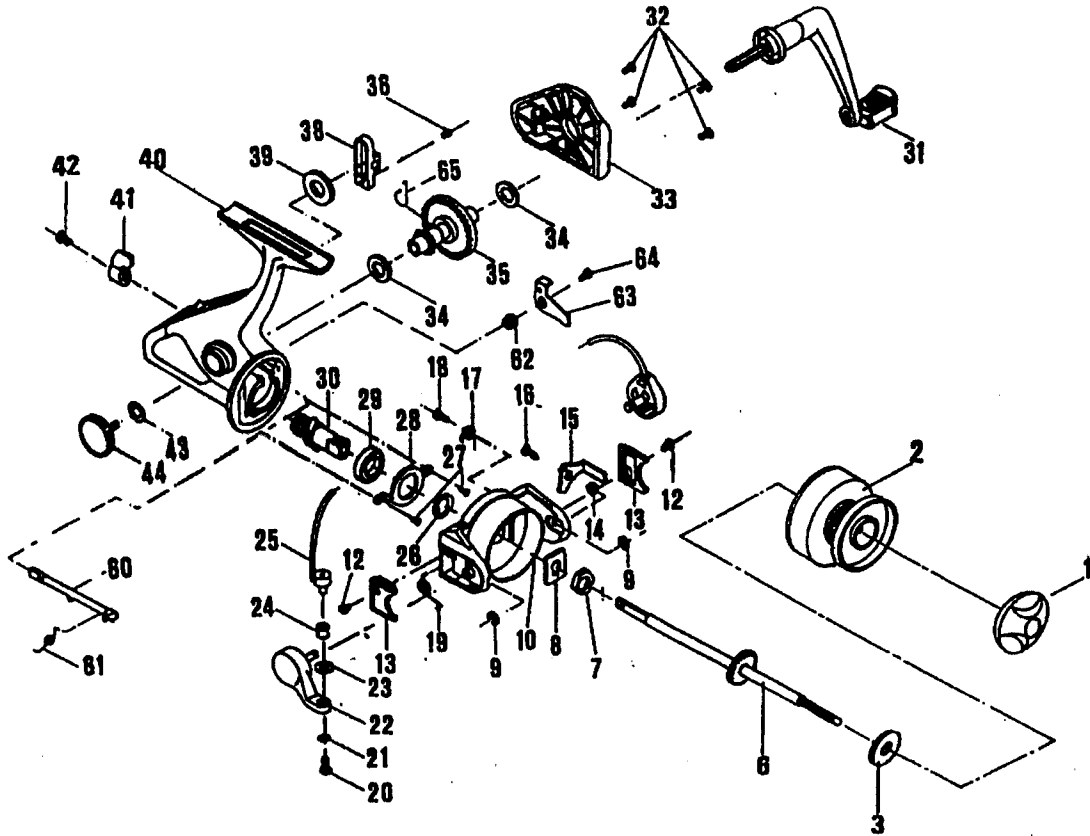

For parts and Service
 Call toll-free 1-888-404-1119
 www.mikesreelrepair.com

Spinning - 6100 Series

6106 / 6110 / 6112 / 6115 PARTS LIST

| KEY PART NUMBER NO. | 6106 | 6110 | 6112 | 6115 | DESCRIPTION | PRICE | KEY NO. | PART NUMBER | DESCRIPTION | PRICE | | | |
|---------------------|---------|---------|---------|---------|------------------|-------|---------|-------------|-------------|---------|---------------------|-----------|-------|
| 1 | P306366 | P306368 | P306370 | - | DRAG KNOB ASSY. | 1.00 | 26 | P306324 | WASHER | 0.50 | | | |
| 2 | S630030 | S630031 | S630032 | S630033 | SPOOL ASSY. | 5.00 | 27 | P306315 | - | P306316 | BRING HOLDER SCRWB | 0.70 | |
| 3 | P306363 | - | - | - | WASHER | 0.70 | 28 | P306084 | - | P306363 | BRING HOLDER | 0.70 | |
| 4 | - | - | - | - | - | - | 29 | P306380 | - | P306379 | BALL BEARING | 8.55 | |
| 5 | - | - | - | - | - | - | 30 | P306272 | - | P306271 | PINION GEAR | 4.15 | |
| 6 | P306286 | P306287 | P306288 | - | MAIN SHAFT ASSY. | 2.70 | 31 | P306267 | - | P306266 | HANDLE ASSY. | 6.15 | |
| 7 | P306306 | - | - | - | ROTOR RETNG NUT | 0.70 | 32 | P306314 | - | - | SIDE PLTE SCRWB | 0.70 | |
| 8 | P306302 | - | - | - | WASHER | 0.70 | 33 | P306251 | P306252 | P306255 | P306256 | SIDE PLTE | 6.00 |
| 9 | P306394 | - | - | - | RETNG RING | 0.70 | 34 | P306382 | - | - | BUSHING | 1.00 | |
| 10 | P306262 | P306264 | P306258 | P306260 | ROTOR | 8.70 | 35 | P306268 | - | - | MAIN GEAR | 4.70 | |
| 11 | - | - | - | - | - | - | 36 | P306320 | - | P306321 | RETNG PLTE SCRWB | 0.70 | |
| 12 | P306312 | - | - | - | COVER SCREW | 0.70 | 37 | - | - | - | - | - | |
| 13 | P306393 | - | P306389 | - | COVER | 1.35 | 38 | P306282 | - | P306383 | OSCLTNG SLIDER | 1.35 | |
| 14 | P306303 | - | P306304 | - | BL ARM LVR WSHR | 0.70 | 39 | P306278 | - | P306276 | OSCLTNG GEAR | 1.35 | |
| 15 | P306297 | P306298 | P306296 | P306295 | BL ARM LVR | 1.35 | 40 | P306234 | P306235 | P306238 | P306239 | MAIN BODY | 13.35 |
| 16 | P306313 | - | - | - | BL ARM LVR SCREW | 0.70 | 41 | P306299 | - | P306301 | ANTI-REVSE LVR | 1.35 | |
| 17 | P306353 | P306354 | P306346 | - | BL ARM LVR SPRNG | 0.70 | 42 | P306313 | - | - | SCREW | 0.70 | |
| 18 | P306311 | - | - | - | SCREW | 0.70 | 43 | P306334 | - | - | RETNG WSHR | 0.35 | |
| 19 | P306344 | - | - | - | BL ARM SPRNG | 0.70 | 44 | P306307 | - | - | HNDLE RETNG SCRWB | 0.90 | |
| 20 | P306317 | - | - | - | LNE ROLLER SCREW | 0.70 | 45-59 | - | - | - | - | - | |
| 21 | - | - | - | - | - | - | 60 | P306292 | - | P306291 | ANTI-REVSE LVR SHFT | 1.50 | |
| 22 | P306294 | - | - | - | BL ARM CAM | 1.15 | 61 | P306342 | - | - | ANTI-REVSE SPRNG | 0.70 | |
| 23 | P306333 | - | P306383 | - | WASHER | 0.70 | 62 | P306336 | - | P306337 | WASHER | 0.70 | |
| 24 | P306323 | - | - | - | LNE ROLLER | 1.35 | 63 | P306375 | - | P306376 | ANTI-REVSE CLAW | 0.70 | |
| 25 | P306360 | P306362 | P306356 | P306358 | BL ARM ASSY. | 2.80 | 64 | P306313 | - | - | CLAW SCREW | 0.70 | |