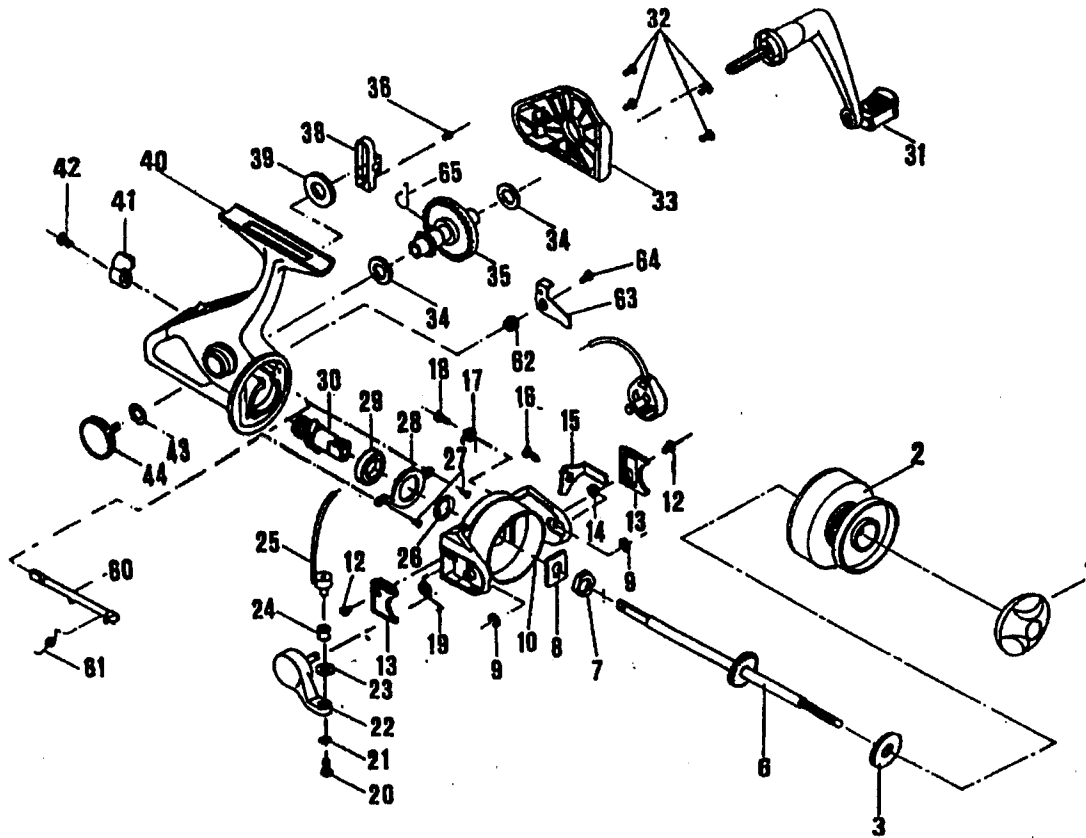

For parts and Service
 Call toll-free 1-888-404-1119
 www.mikesreelrepair.com

Spinning - 6100 Series

6106 / 6110 / 6112 / 6115 PARTS LIST

KEY PART NUMBER NO.	6106	6110	6112	6115	DESCRIPTION	PRICE	KEY NO.	PART NUMBER	DESCRIPTION	PRICE			
1	P306366	P306368	P306370	-	DRAG KNOB ASSY.	1.00	26	P306324	WASHER	0.50			
2	S630030	S630031	S630032	S630033	SPOOL ASSY.	5.00	27	P306315	-	P306316	BRING HOLDER SCRW	0.70	
3	P306363	-	-	-	WASHER	0.70	28	P306084	-	P306363	BRING HOLDER	0.70	
4	-	-	-	-	-	-	29	P306380	-	P306379	BALL BEARING	8.55	
5	-	-	-	-	-	-	30	P306272	-	P306271	PINION GEAR	4.15	
6	P306286	P306287	P306288	-	MAIN SHAFT ASSY.	2.70	31	P306267	-	P306266	HANDLE ASSY.	6.15	
7	P306306	-	-	-	ROTOR RETNG NUT	0.70	32	P306314	-	-	SIDE PLTE SCRW	0.70	
8	P306302	-	-	-	WASHER	0.70	33	P306251	P306252	P306255	P306256	SIDE PLTE	6.00
9	P306394	-	-	-	RETNG RING	0.70	34	P306382	-	-	-	BUSHING	1.00
10	P306262	P306264	P306258	P306260	ROTOR	8.70	35	P306288	-	-	-	MAIN GEAR	4.70
11	-	-	-	-	-	-	36	P306320	-	P306321	-	RETNG PLTE SCRW	0.70
12	P306312	-	-	-	COVER SCREW	0.70	37	-	-	-	-	-	-
13	P306393	-	P306389	-	COVER	1.35	38	P306282	-	P306383	-	OSCLTNG SLIDER	1.35
14	P306303	-	P306304	-	BL ARM LVR WSHR	0.70	39	P306278	-	P306276	-	OSCLTNG GEAR	1.35
15	P306297	P306298	P306296	P306295	BL ARM LVR	1.35	40	P306234	P306235	P306238	P306239	MAIN BODY	13.35
16	P306313	-	-	-	BL ARM LVR SCREW	0.70	41	P306299	-	P306301	-	ANTI-REVSE LVR	1.35
17	P306353	P306354	P306346	-	BL ARM LVR SPRNG	0.70	42	P306313	-	-	-	SCREW	0.70
18	P306311	-	-	-	SCREW	0.70	43	P306334	-	-	-	RETNG WSHR	0.35
19	P306344	-	-	-	BL ARM SPRNG	0.70	44	P306307	-	-	-	HNDLE RETNG SCRW	0.90
20	P306317	-	-	-	LNE ROLLER SCREW	0.70	45-59	-	-	-	-	-	-
21	-	-	-	-	-	-	60	P306292	-	P306291	-	ANTI-REVSE LVR SHFT	1.50
22	P306294	-	-	-	BL ARM CAM	1.15	61	P306342	-	-	-	ANTI-REVSE SPRNG	0.70
23	P306333	-	P306383	-	WASHER	0.70	62	P306336	-	P306337	-	WASHER	0.70
24	P306323	-	-	-	LNE ROLLER	1.35	63	P306375	-	P306376	-	ANTI-REVSE CLAW	0.70
25	P306360	P306362	P306356	P306358	BL ARM ASSY.	2.80	64	P306313	-	-	-	CLAW SCREW	0.70