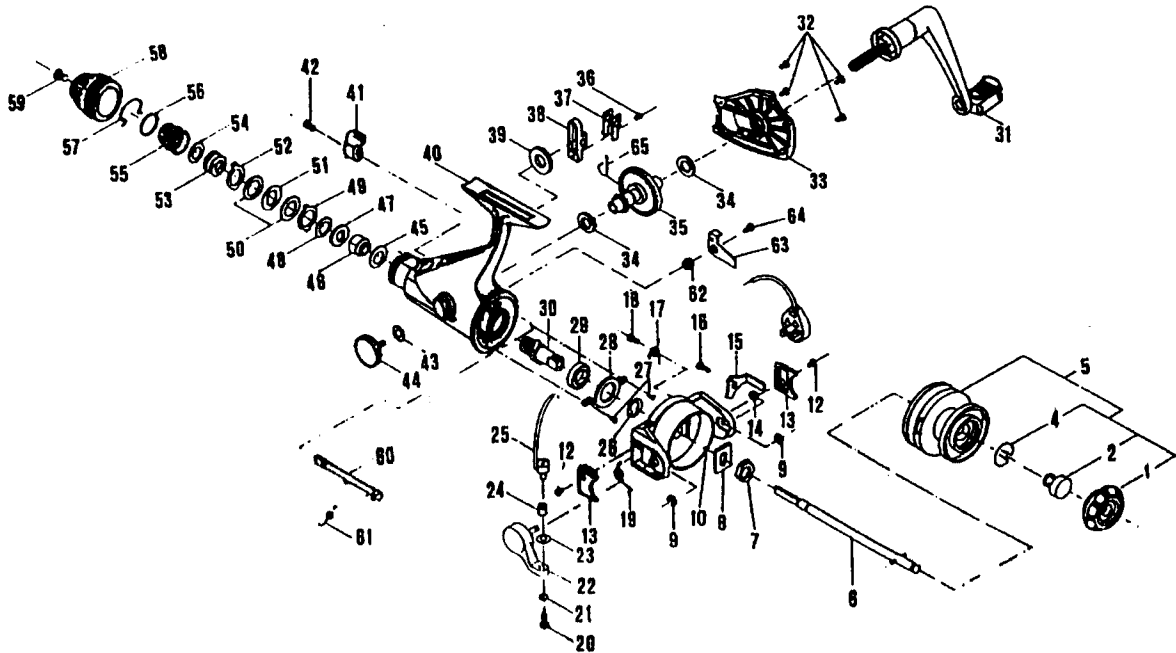

Spinning - 6000 Series

6006 / 6010 / 6012 / 6015 PARTS LIST

KEY PART NUMBER BY MODEL NO.	KEY PART NUMBER BY MODEL				DESCRIPTION	PRICE	KEY PART NUMBER BY MODEL NO.	KEY PART NUMBER BY MODEL				DESCRIPTION	PRICE
	6006	6010	6012	6015				6006	6010	6012	6015		
1	P306390	-	P306386	-	SPOOL CAP	1.70	34	P306382	-	-	-	BUSHING	1.00
2	P306377	-	-	-	PUSH BUTTON	0.80	35	P306268	-	P306269	-	MAIN GEAR	4.70
3	P306383	-	-	-	WASHER	0.70	36	P306319	-	P306310	-	RETNG PLTE SCRWB	0.70
4	P306345	-	P306350	-	RETAINING SPRING	0.70	37	P306385	-	P306384	-	RETNG PLTE	0.70
5	S630034	-	S630036	S630037	SPOOL ASSY.	5.50	38	P306281	-	P306280	-	OSCLTNG SLIDER	1.35
6	P306285	P306289	P306284	-	MAIN SHAFT ASSY.	2.70	39	P306278	P306279	P306277	P306276	OSCLTNG GEAR	1.35
7	P306306	-	-	-	ROTOR RETING. NUT	0.70	40	P306225	P306226	P306230	P306231	MAIN BODY	14.00
8	P306302	-	-	-	WASHER	0.70	41	P306299	-	P306301	-	ANTI-REVSE LVR	1.35
9	P306395	P306394	-	-	RETAINING RING	0.70	42	P306313	-	-	-	SCREW	0.70
10	P306262	P306264	P306258	P306260	ROTOR	8.70	43	P306334	-	-	-	RETNG WASHER	0.35
11	-	-	-	-	-	-	44	P306307	-	-	-	HNDLE RETNG SCREW	0.90
12	P306312	-	-	-	COVER SCREW	0.70	45	P306325	-	P306331	-	DRAG WASHER	0.70
13	P306393	-	P306389	-	COVER	1.35	46	P306290	-	P306305	-	CLICK GEAR	0.70
14	P306303	-	P306304	-	BL ARM LVR WSHR	0.70	47	-	-	-	-	-	-
15	P306297	P306298	P306296	P306295	BAIL ARM LEVER	1.35	48	P306325	-	P306332	-	DRAG WASHER	0.70
16	P306313	-	-	-	BL ARM LVR SCRWB	0.70	49	P306326	-	-	-	DRAG WASHER	0.70
17	P306353	P306354	P306346	-	BL ARM LVR SPRNG	0.70	50	P306327	-	-	-	DRAG WASHER	0.70
18	P306311	-	-	-	SCREW	0.70	51	P306328	-	P306330	-	DRAG WASHER	0.70
19	P306344	-	-	-	BAIL ARM SPRING	0.70	52	P306326	-	P306331	-	DRAG WASHER	0.70
20	P306322	-	-	-	LNE ROLLER SCRWB	0.70	53	P306349	-	P306351	-	DRAG SPRING	0.90
21	-	-	-	-	-	-	54	P306329	-	P306335	-	SPRING WASHER	0.70
22	P306294	-	-	-	BAIL ARM CAM	1.15	55	P306308	-	-	-	DRAG CNTRL SCREW	0.90
23	P306383	-	P306338	-	WASHER	0.70	56	P306336	-	-	-	WASHER	0.70
24	P306323	-	-	-	LNE ROLLER	1.35	57	P306348	-	P306352	-	RETAINING RING	-
25	P306360	P306362	P306356	P306358	BAIL ARM ASSY.	2.80	58	P306372	-	P306374	-	DRAG KNOB	1.35
26	P306340	-	P306337	-	WASHER	0.70	59	P306316	-	-	-	SCREW	0.70
27	P306315	-	-	-	BRING HLDR SCRWB	0.70	60	P306292	-	P306291	-	ANTI-RVRSE LVR SHFT	1.50
28	P306084	-	P306363	-	BRING HOLDER	0.70	61	P306342	-	-	-	ANTI-RVRSE SPRING	0.70
29	P306380	-	P306379	-	BALL BEARING	8.55	62	P306337	-	-	-	WASHER	0.70
30	P306272	-	P306271	-	PINION GEAR	4.15	63	P306375	-	P306376	-	ANTI-RVRSE CLAW	0.70
31	P306267	-	P306266	-	HANDLE ASSY.	6.15	64	P306397	P306313	-	-	ANTI-RVSE CLW SCRWB	0.70
32	P306314	-	-	-	SIDE PLTE SCRWB	0.70	65	P306343	-	P306347	-	ANTI-RVSE CLW SPNG	0.70
33	P306242	P306243	P306247	P306248	SIDE PLATE	6.00							