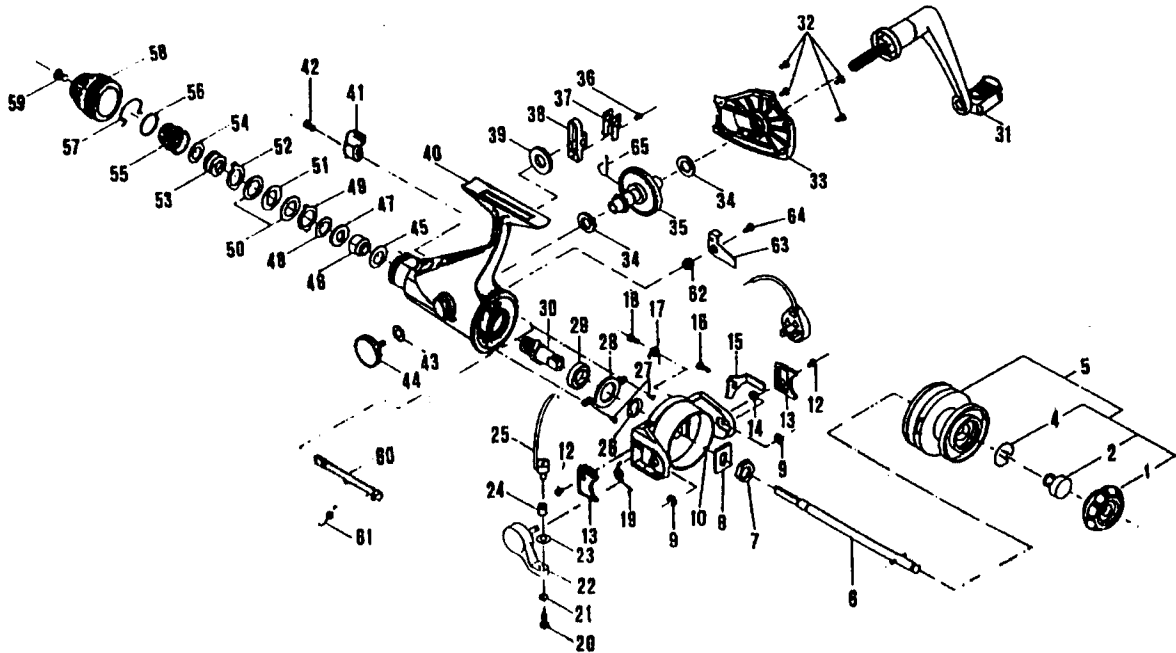

## 6006 / 6010 / 6012 / 6015 PARTS LIST

KEY PART NUMBER BY MODEL NO.	KEY PART NUMBER BY MODEL				DESCRIPTION	PRICE	KEY PART NUMBER BY MODEL NO.	KEY PART NUMBER BY MODEL				DESCRIPTION	PRICE
	6006	6010	6012	6015				6006	6010	6012	6015		
1	P306390	-	P306386	-	SPOOL CAP	1.70	34	P306382	-	-	-	BUSHING	1.00
2	P306377	-	-	-	PUSH BUTTON	0.80	35	P306268	-	P306269	-	MAIN GEAR	4.70
3	P306383	-	-	-	WASHER	0.70	36	P306319	-	P306310	-	RETNG PLTE SCRWB	0.70
4	P306345	-	P306350	-	RETAINING SPRING	0.70	37	P306385	-	P306384	-	RETNG PLTE	0.70
5	S630034	-	S630036	S630037	SPOOL ASSY.	5.50	38	P306281	-	P306280	-	OSCLTNG SLIDER	1.35
6	P306285	P306289	P306284	-	MAIN SHAFT ASSY.	2.70	39	P306278	P306279	P306277	P306276	OSCLTNG GEAR	1.35
7	P306306	-	-	-	ROTOR RETING. NUT	0.70	40	P306225	P306226	P306230	P306231	MAIN BODY	14.00
8	P306302	-	-	-	WASHER	0.70	41	P306299	-	P306301	-	ANTI-REVSE LVR	1.35
9	P306395	P306394	-	-	RETAINING RING	0.70	42	P306313	-	-	-	SCREW	0.70
10	P306262	P306264	P306258	P306260	ROTOR	8.70	43	P306334	-	-	-	RETNG WASHER	0.35
11	-	-	-	-	-	-	44	P306307	-	-	-	HNDLE RETNG SCREW	0.90
12	P306312	-	-	-	COVER SCREW	0.70	45	P306325	-	P306331	-	DRAG WASHER	0.70
13	P306393	-	P306389	-	COVER	1.35	46	P306290	-	P306305	-	CLICK GEAR	0.70
14	P306303	-	P306304	-	BL ARM LVR WSHR	0.70	47	-	-	-	-	-	-
15	P306297	P306298	P306296	P306295	BAIL ARM LEVER	1.35	48	P306325	-	P306332	-	DRAG WASHER	0.70
16	P306313	-	-	-	BL ARM LVR SCRWB	0.70	49	P306326	-	-	-	DRAG WASHER	0.70
17	P306353	P306354	P306346	-	BL ARM LVR SPRNG	0.70	50	P306327	-	-	-	DRAG WASHER	0.70
18	P306311	-	-	-	SCREW	0.70	51	P306328	-	P306330	-	DRAG WASHER	0.70
19	P306344	-	-	-	BAIL ARM SPRING	0.70	52	P306326	-	P306331	-	DRAG WASHER	0.70
20	P306322	-	-	-	LNE ROLLER SCRWB	0.70	53	P306349	-	P306351	-	DRAG SPRING	0.90
21	-	-	-	-	-	-	54	P306329	-	P306335	-	SPRING WASHER	0.70
22	P306294	-	-	-	BAIL ARM CAM	1.15	55	P306308	-	-	-	DRAG CNTRL SCREW	0.90
23	P306383	-	P306338	-	WASHER	0.70	56	P306336	-	-	-	WASHER	0.70
24	P306323	-	-	-	LNE ROLLER	1.35	57	P306348	-	P306352	-	RETAINING RING	-
25	P306360	P306362	P306356	P306358	BAIL ARM ASSY.	2.80	58	P306372	-	P306374	-	DRAG KNOB	1.35
26	P306340	-	P306337	-	WASHER	0.70	59	P306316	-	-	-	SCREW	0.70
27	P306315	-	-	-	BRING HLDR SCRWB	0.70	60	P306292	-	P306291	-	ANTI-RVRSE LVR SHFT	1.50
28	P306084	-	P306363	-	BRING HOLDER	0.70	61	P306342	-	-	-	ANTI-RVRSE SPRING	0.70
29	P306380	-	P306379	-	BALL BEARING	8.55	62	P306337	-	-	-	WASHER	0.70
30	P306272	-	P306271	-	PINION GEAR	4.15	63	P306375	-	P306376	-	ANTI-RVRSE CLAW	0.70
31	P306267	-	P306266	-	HANDLE ASSY.	6.15	64	P306397	P306313	-	-	ANTI-RVSE CLW SCRWB	0.70
32	P306314	-	-	-	SIDE PLTE SCRWB	0.70	65	P306343	-	P306347	-	ANTI-RVSE CLW SPNG	0.70
33	P306242	P306243	P306247	P306248	SIDE PLATE	6.00							