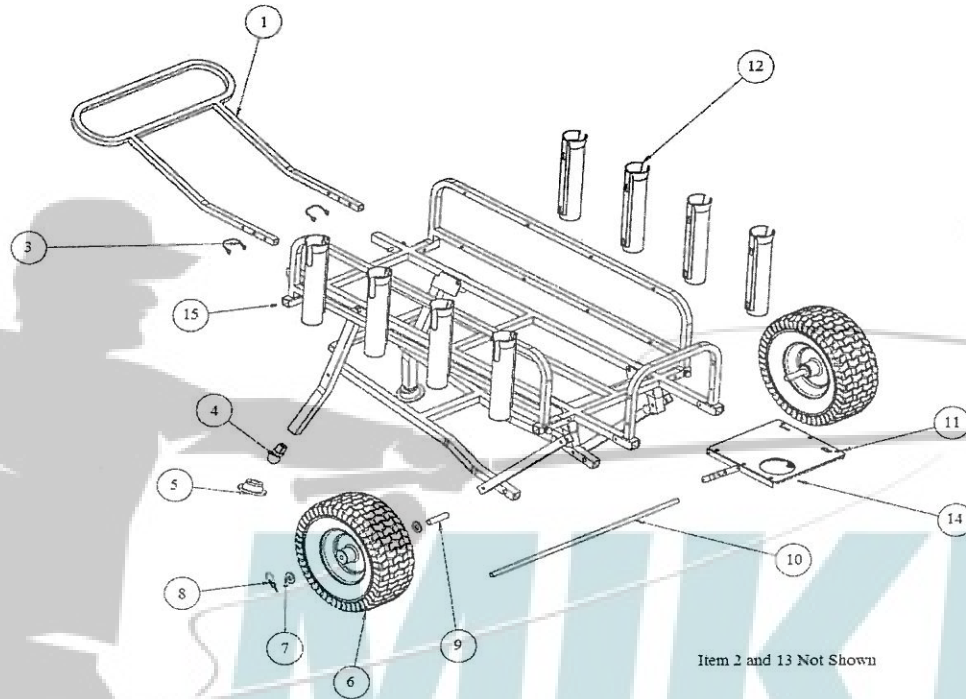

### Fishing Cart 48 and 72

Item #	SAP # - Fishing Cart 48	QTY	Description	SAP # - Fishing Cart 72	QTY
1	1337656	1	Handle	1337657	1
2	1337658	1	Handle Wrap	1337658	1
3	1337659	2	Snap Pin	1337659	2
4	1337641	2	Mudfoot Ball Joint	1337641	2
5	1337654	2	Mudfoot	1337654	2
6	1337660	2	Tire Assembly	1337660	2
7	1337661	4	Washer	1337661	4
8	1337643	2	Locking Pin	1337643	2
9	1337662	2	Aluminum Spacer	1337662	2
10	1337663	1	Rear Axle	1337663	1
11	1337664	1	Cutting Board Assy including Bracing Bars	1337664	1
12	1337640	6	Rod Holder	1337640	8
13	1337665	1	Fabric Liner	1337666	1
14	1337667	1	Bait Holder Complete	1337667	1
15	1337668	20	End Caps	1337668	20