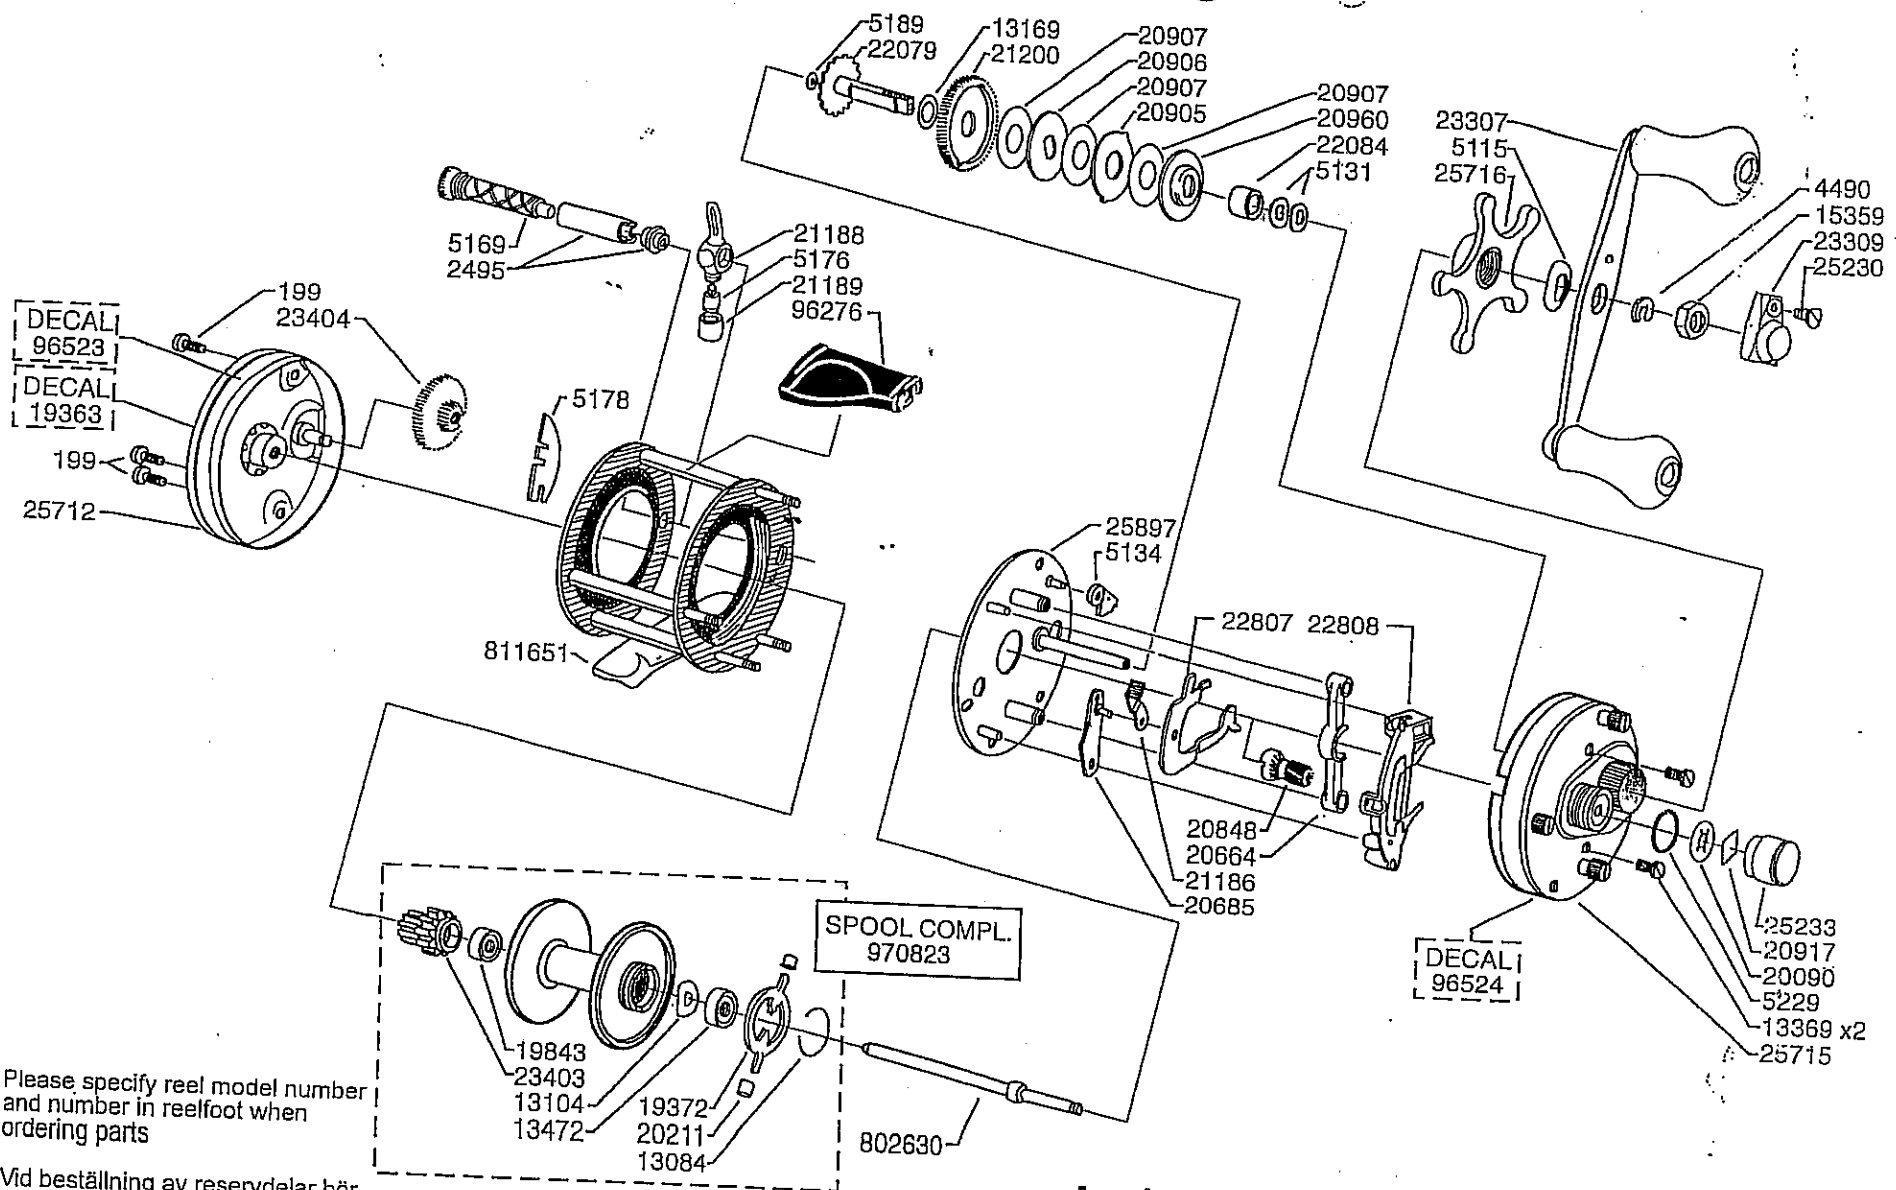

DECAL
96523
DECAL
19363

Please specify reel model number
and number in reelfoot when
ordering parts

Vid beställning av reservdelar bör
alltid rulltyp och nummer-
beteckning under rullfoten anges

Ambassadeur TGC 5000 C 10 00

1060674 Bordeaux

820535-0