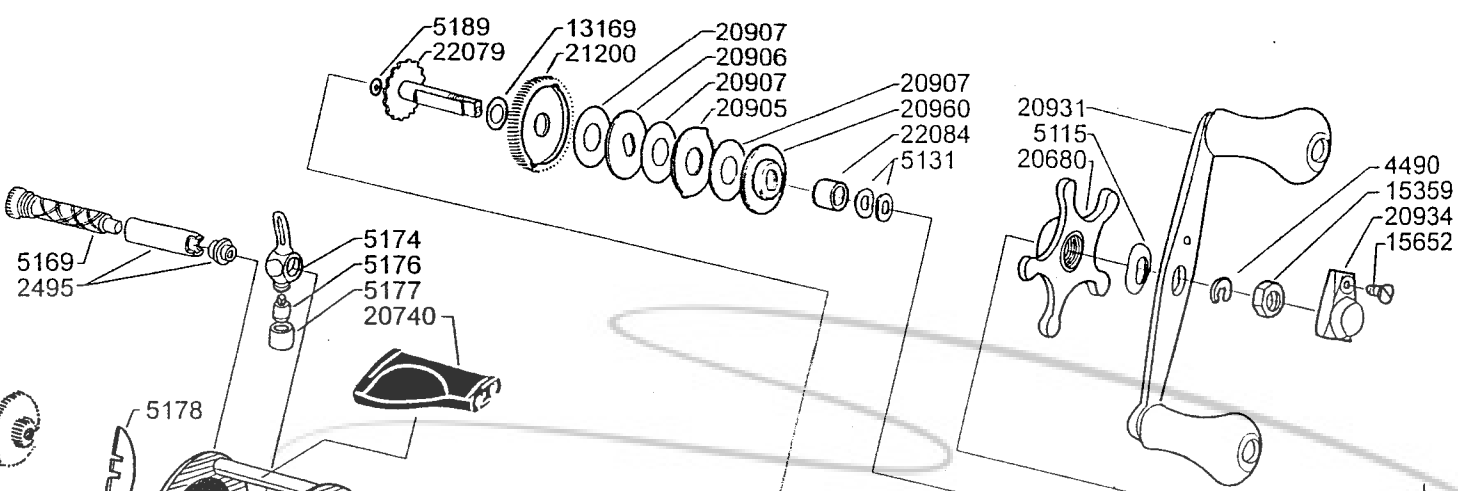

DECAL
96195

DECAL
19363

13582
23606

13582
23404

Please specify reel model number
and number in reelfoot when
ordering parts

Vid beställning av reservdelar bör
alltid rulltyp och nummer-
beteckning under rullfoten anges

Ambassadeur TC 5000 C 07 01

901855 A

34-12051-2