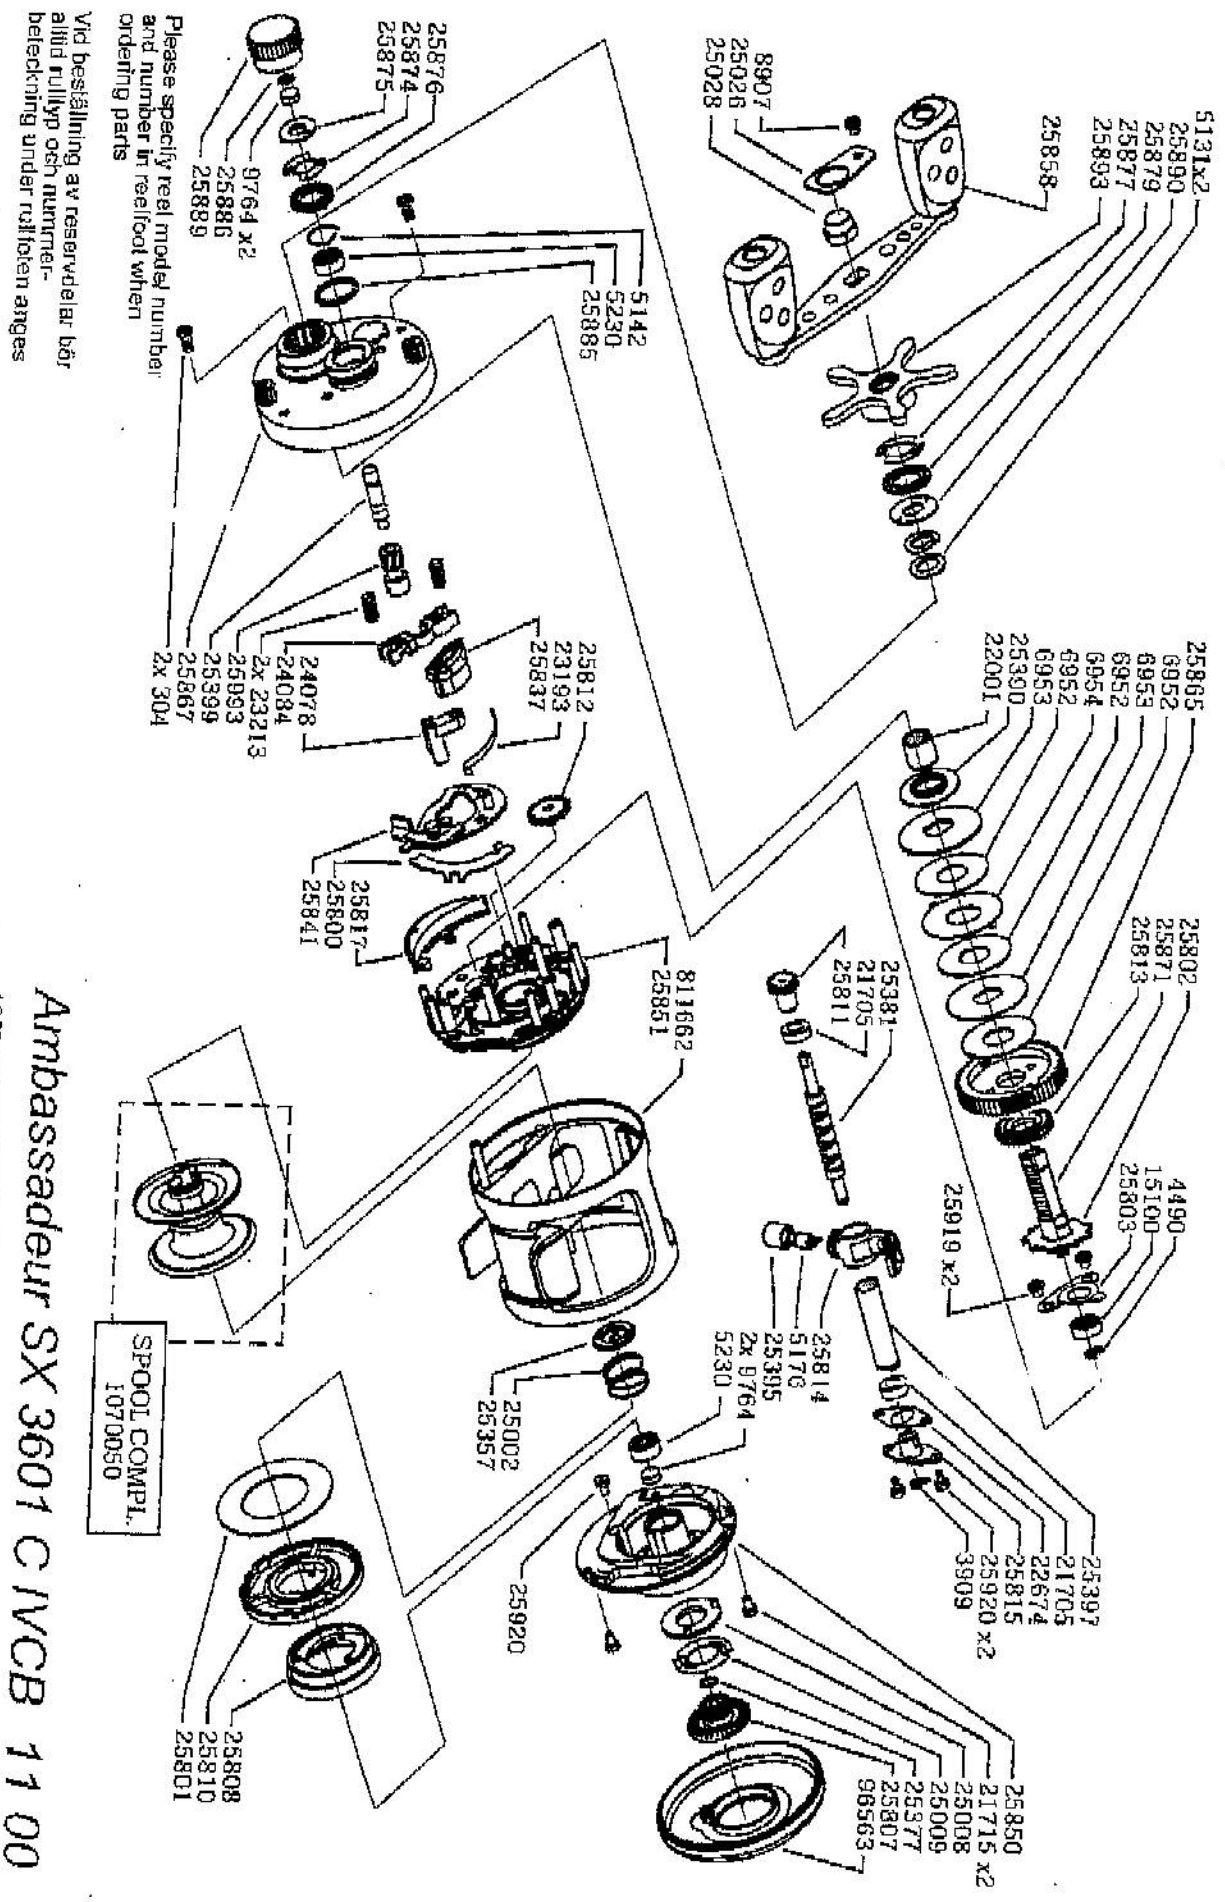

Please specify reel model number and number in reelfoot when ordering parts.

Vid beställning av reservdelar bör alltid fulltyp och nummer- beteckning under rullfoten anges

**Ambassadeur SX 3600 C IVCB 11 00**

1067918 Gold / Steel brown

8208244

Please specify reel model number and number in reel foot when ordering parts

Vid beställning av reservdelar bör alltid fullt typ och nummer-  
beteckning under rullfoten anges

Ambassadeur SX 3601 C VCB 11 00

1067970 Gold / Steel Brown

820826-6