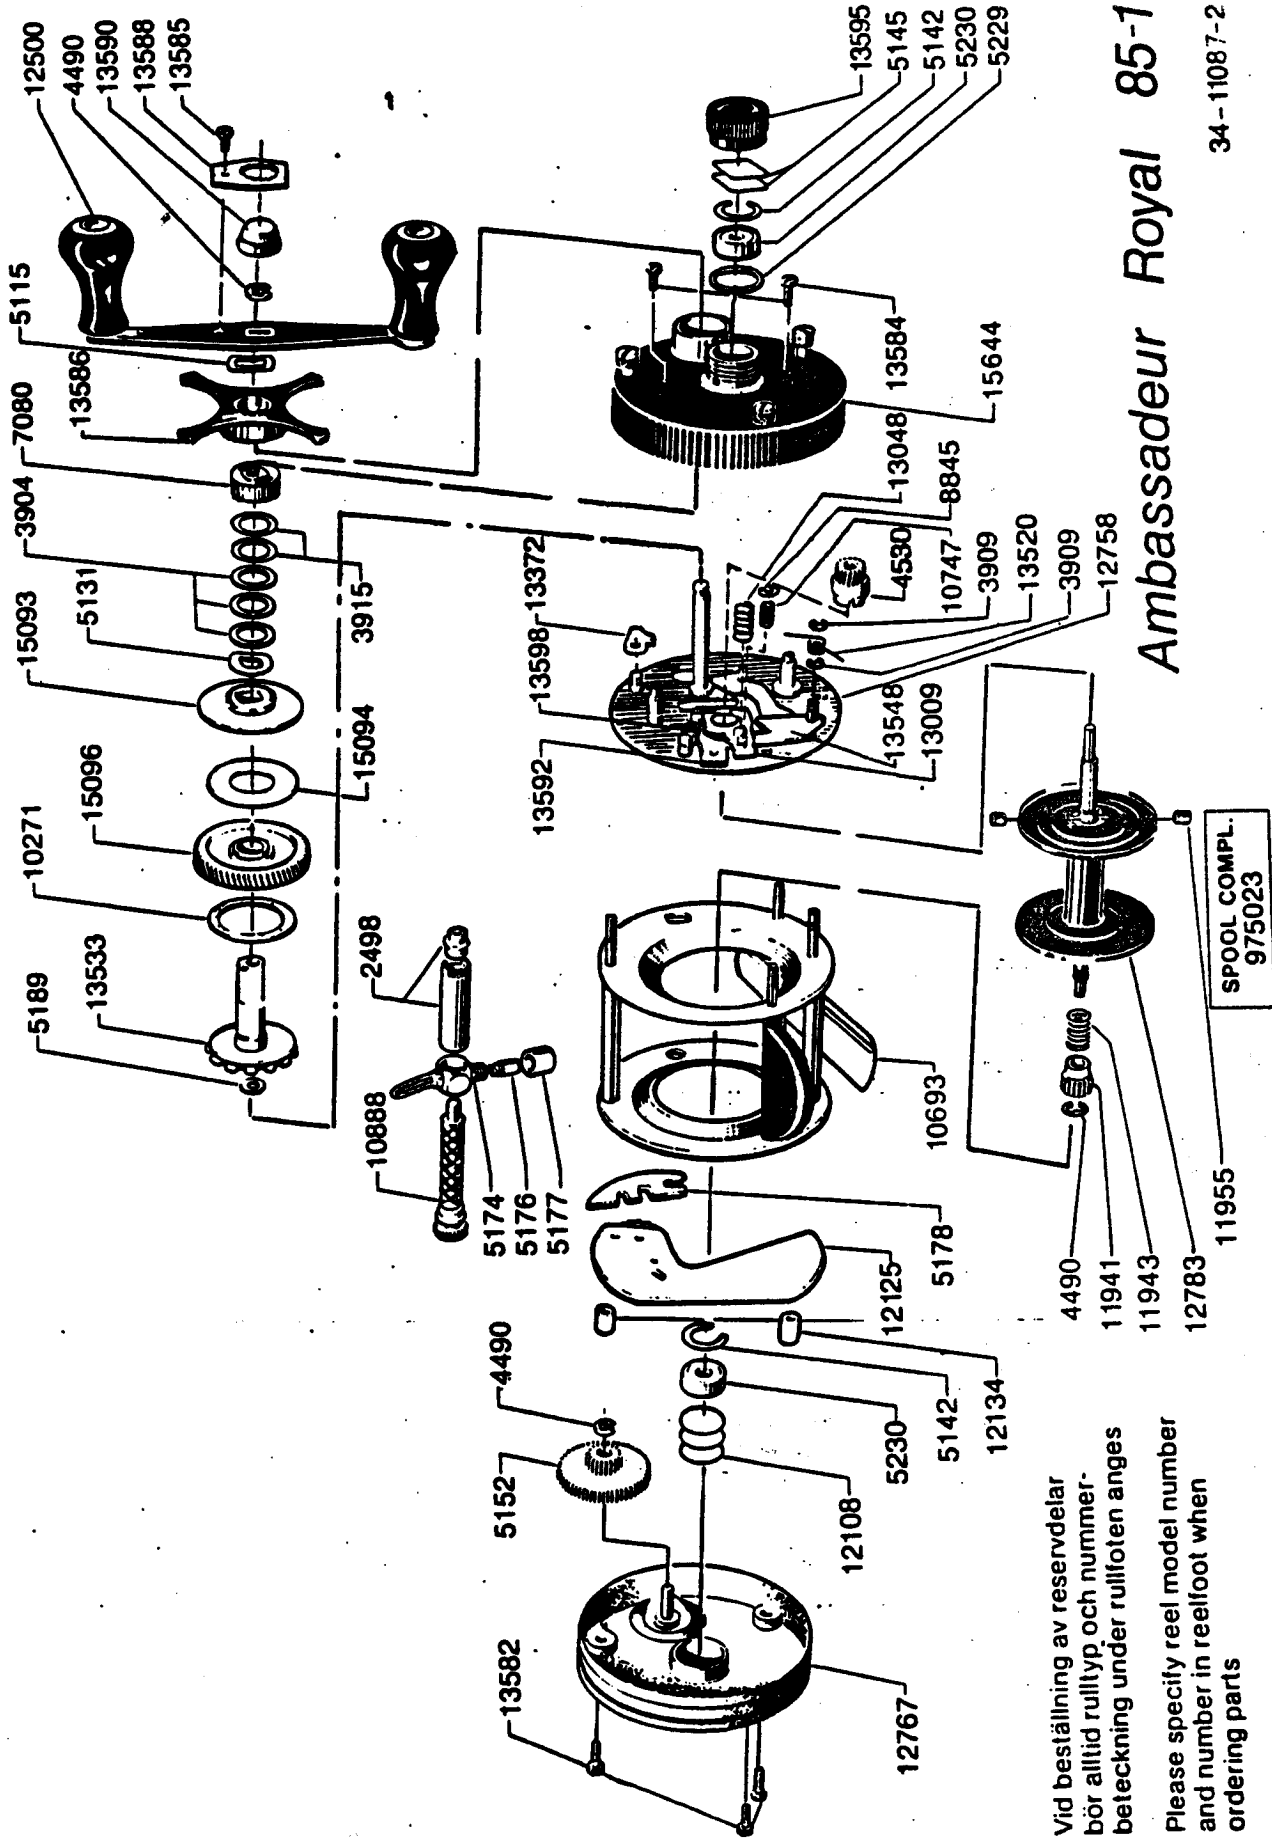

*

Ambassadeur Royal 85-1

34-11087-2

SPOOL COMPL.
975023

Vid beställning av reservdelar bör alltid rulltyp och nummerbeteckning under rullfoten anges

Please specify reel model number and number in reeffoot when ordering parts