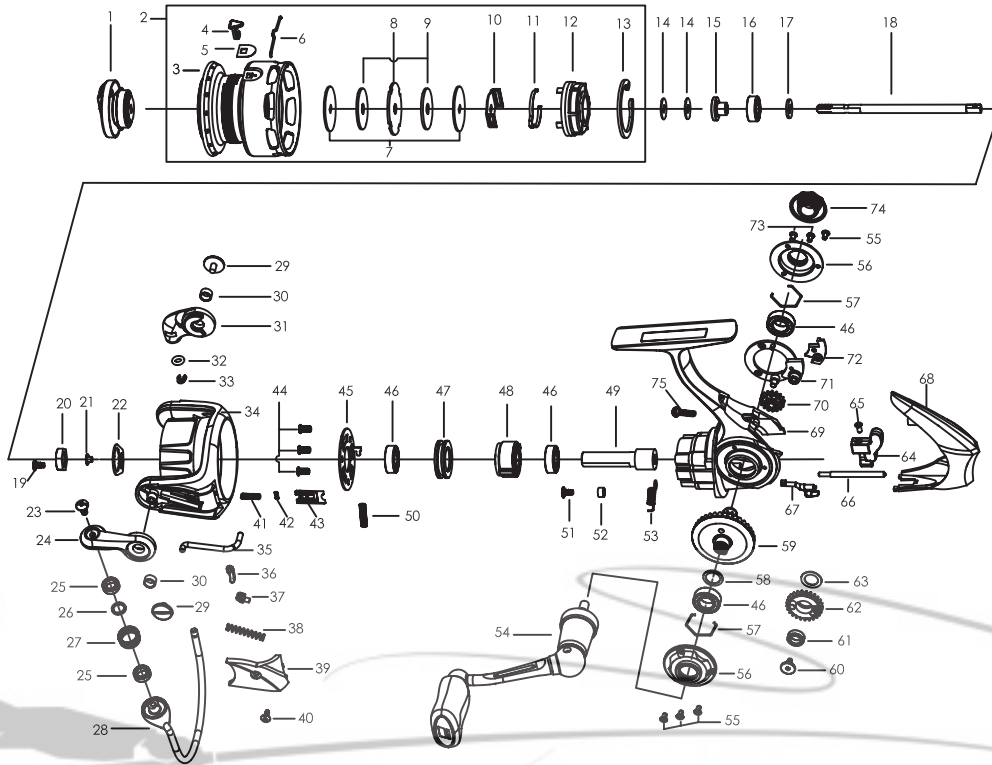

ORRA2 SX 20  
30

10  
30

PARTS LIST OF ORRA2 SX 20  
30

10  
30

REEL  
REPAIR

ITEM#	PARTS DESCRIPTION	SX10	SX20	SX30	ITEM#	PARTS DESCRIPTION	SX10	SX20	SX30
1	Drag Knob Assembly	1346991	1346991	1347012	38	Trip Spring	1109437	1109437	1119106
2	Spool Assembly	1346992	1347006	1347013	39	Bail Arm Cover	1346999	1346999	1347027
3	Spool	1346993	1347007	1347014	40	Screw	1346959	1346959	1346959
4	Line Clip	1252739	1252739	1252739	41	Spring	1346957	1346957	1346982
5	Line Clip Shim	1259476	1259476	1259476	42	O-Ring	1206550	1206550	1206550
6	Line Clip Spring	1257318	1257318	1252740	43	Damper Holder	1346958	1346958	1346983
7	Keyed Washer(2req)	1085296	1085296	1252691	44	Screw(3req)	1346959	1346959	1346959
8	Spool Washer	1256940	1256940	1126366	45	Pinion Cover	1346960	1346960	1346984
9	Carbon Washer(2req)	1126305	1126305	1126368	46	Ball Bearing(4req) 7X13X4	1252717	1252717	1252717
10	Clicker Holder	1257317	1257317	1252692	47	Bearing Holder	1252718	1252718	1252718
11	Spool Clicker	1256941	1256941	1252693	48	Clutch Assembly	1252719	1252719	1252719
12	Spool Bottom	1256942	1256942	1252694	49	Pinion	1252720	1252720	1252720
13	Retaining Clip	1256943	1256943	1252695	50	Clutch Spring	1252716	1252716	1252716
14	Spool Shim Thick T=0.5	1178953	1178953	1178953	51	Screw	1141435	1141435	1141435
14	Spool Shim Thin T=0.3	1178954	1178954	1178954	52	POM Bushing	1279733	1279733	1279733
15	Main Shaft Sleeve	1252698	1252698	1252698	53	Clutch Switch Spring	1252722	1252722	1252722
16	Ball Bearing	1252699	1252699	1252699	54	Handle Assembly	1347000	1347000	1347000
17	Main Shaft Washer	1252700	1252700	1252700	55	Screw(4req)	1125961	1125961	1125961
18	Main Shaft	1346950	1346950	1252701	56	Body Trim(2req)	1347001	1347001	1347019
19	Rotor Set Screw	1126258	1126258	1126258	57	C-Clip(2req)	1252726	1252726	1252726
20	Rotor Nut	1259462	1259462	1259462	58	Shim	1085287	1085287	1085287
21	POM Bushing	1259463	1259463	1259463	59	Drive Gear	1346963	1346963	1346963
22	Rotor Set Plate	1346951	1346951	1346951	60	Screw	1126275	1126275	1126275
23	Line Roller Screw	1126261	1126261	1126261	61	Bushing	1108938	1108938	1108938
24	Bail Arm	1346994	1346994	1347015	62	Oscillation Gear	1346964	1346964	1252730
25	Ball Bearing(2req)	1112125	1112125	1112125	63	Washer	1253702	1253702	1346986
26	Washer	1110165	1110165	1110165	64	Oscillation Slider	1256964	1256964	1252734
27	Line Roller	1252705	1252705	1252705	65	Screw	1259454	1259454	1126275
28	Bail Assembly	1346995	1347008	1347016	66	Oscillation Guide	1346965	1346965	1252733
29	Bail Arm Screw(2req)	1126379	1126379	1126379	67	Clutch Switch	1252721	1252721	1252721
30	Bushing(2req)	1188261	1188261	1188261	68	Body Cover	1347002	1347011	1347020
31	Bail Holder	1346996	1346996	1347017	69	Gear Box	1347003	1347003	1347021
32	O-Ring	1252708	1252708	1252708	70	Reduction Gear	1346968	1346968	1252732
33	E-Clip	1252707	1252707	1252707	71	Gear Holder	1346969	1346969	1346989
34	Rotor	1346997	1347009	1347018	72	Oscillation Cover	1347004	1347004	1347022
35	Trip Bar	1346954	1346975	1347010	73	Screw(2req)	1126084	1126084	1126084
36	Trip Linkage	1252713	1252713	1252713	74	Dust Cap	1347005	1347005	1347005
37	Trip Bushing	1126272	1126272	1126272	75	Screw	1085599	1085599	1085599