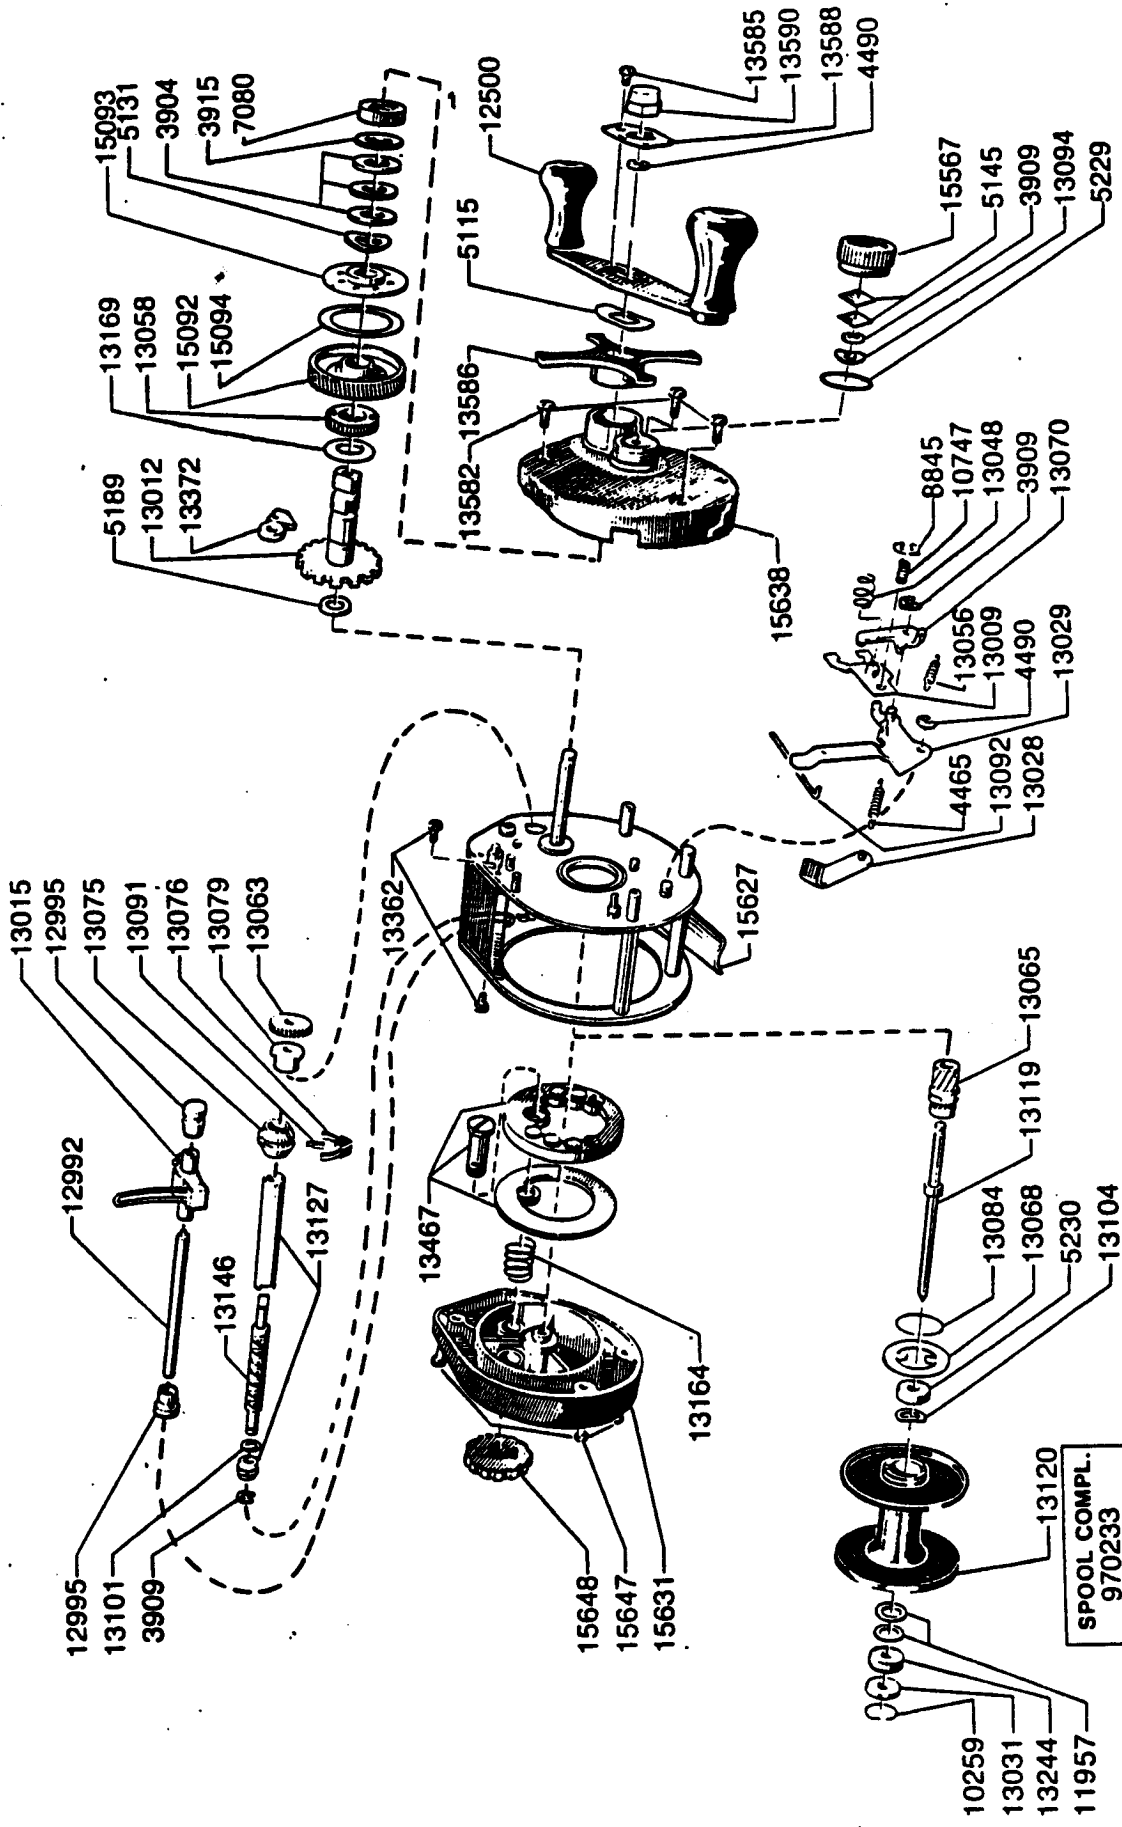

*

SPOOL COMPL.
970233

Please specify reel model number and number in reeffoot when ordering parts

Vid beställning av reservdelar bör alltid rulltyp och nummerbeteckning under rullfoten anges

Ambassador Mag 2 84-3