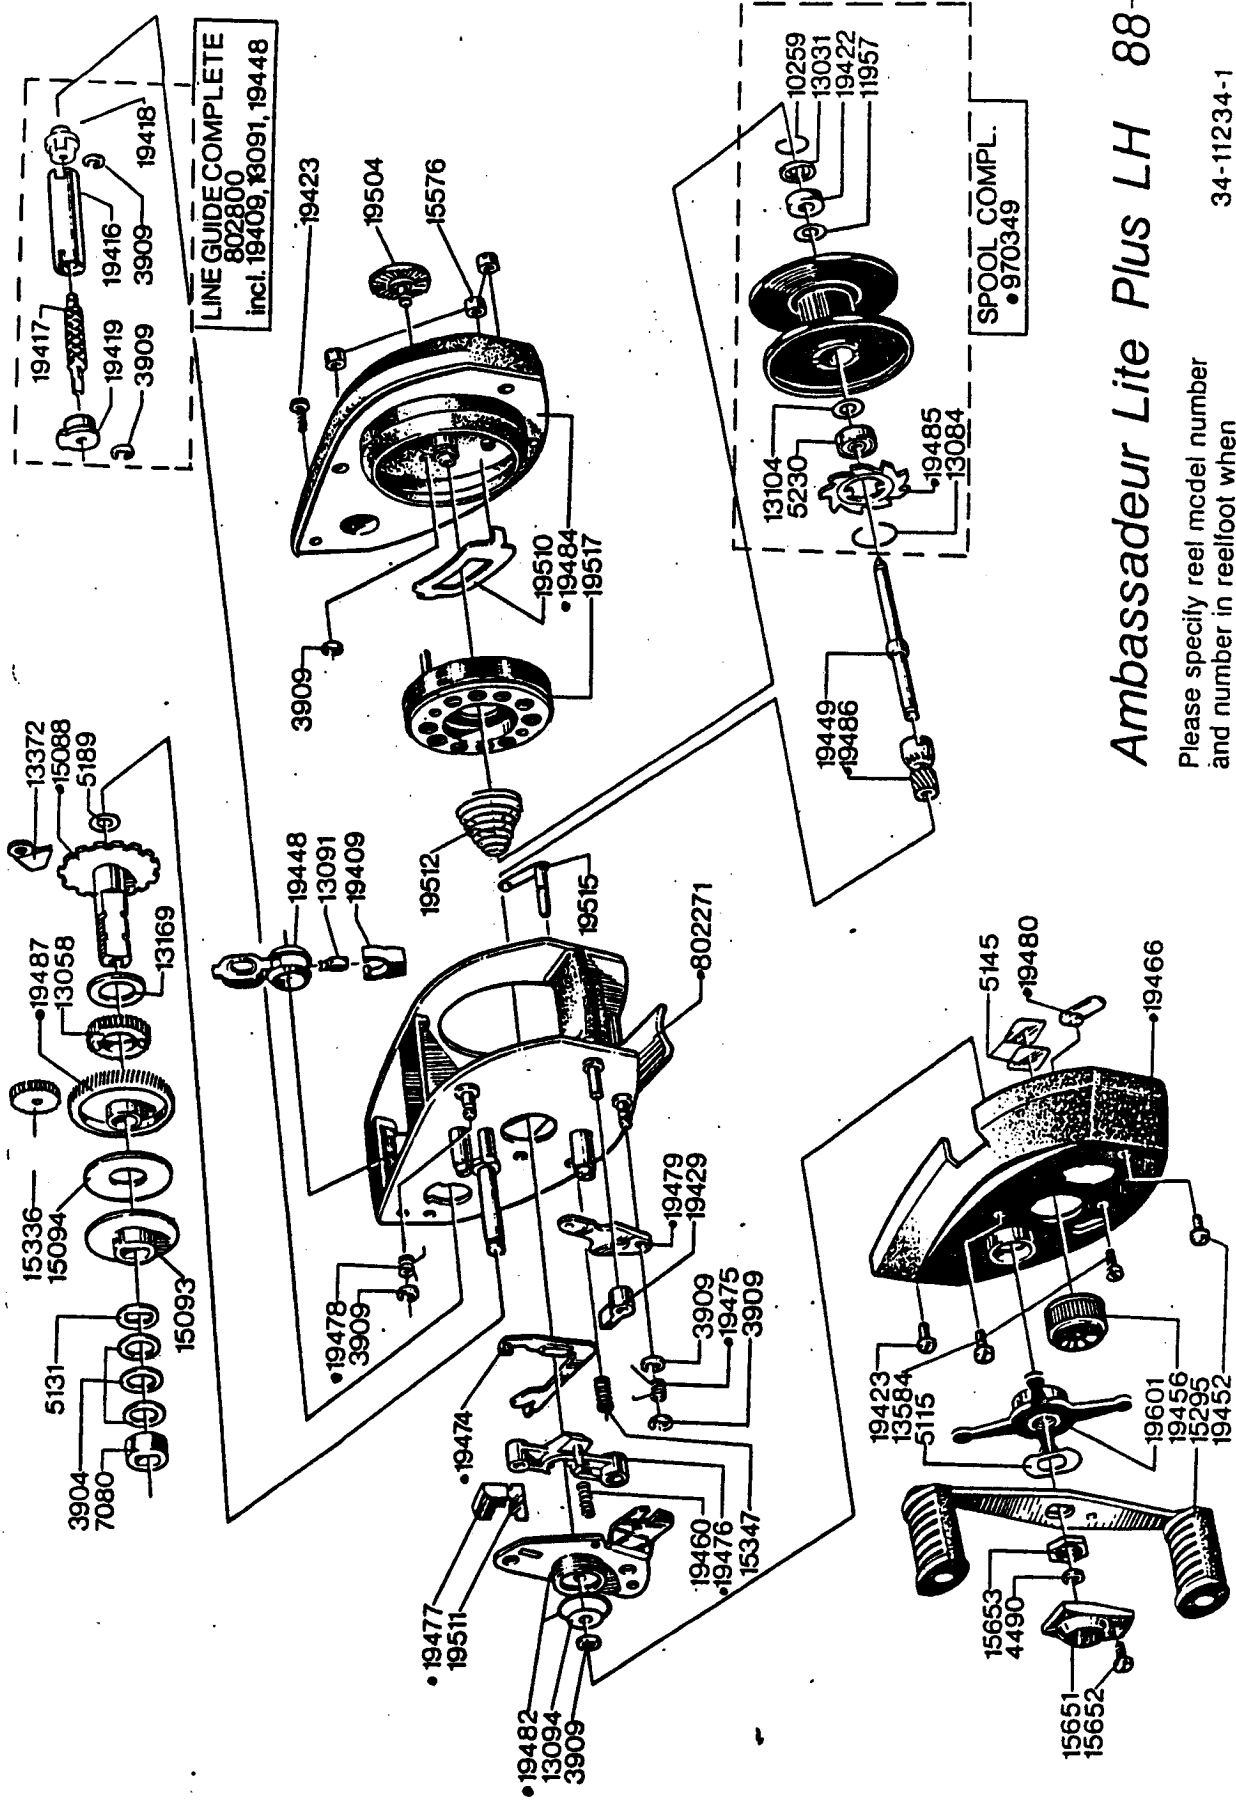

X

Ambassadeur Lite Plus LH 88-0

Please specify reel model number and number in reeffoot when ordering parts

34-11234-1

Vid beställning av reservdelar bör alltid rulltyp och nummerbeteckning under rullfoten anges