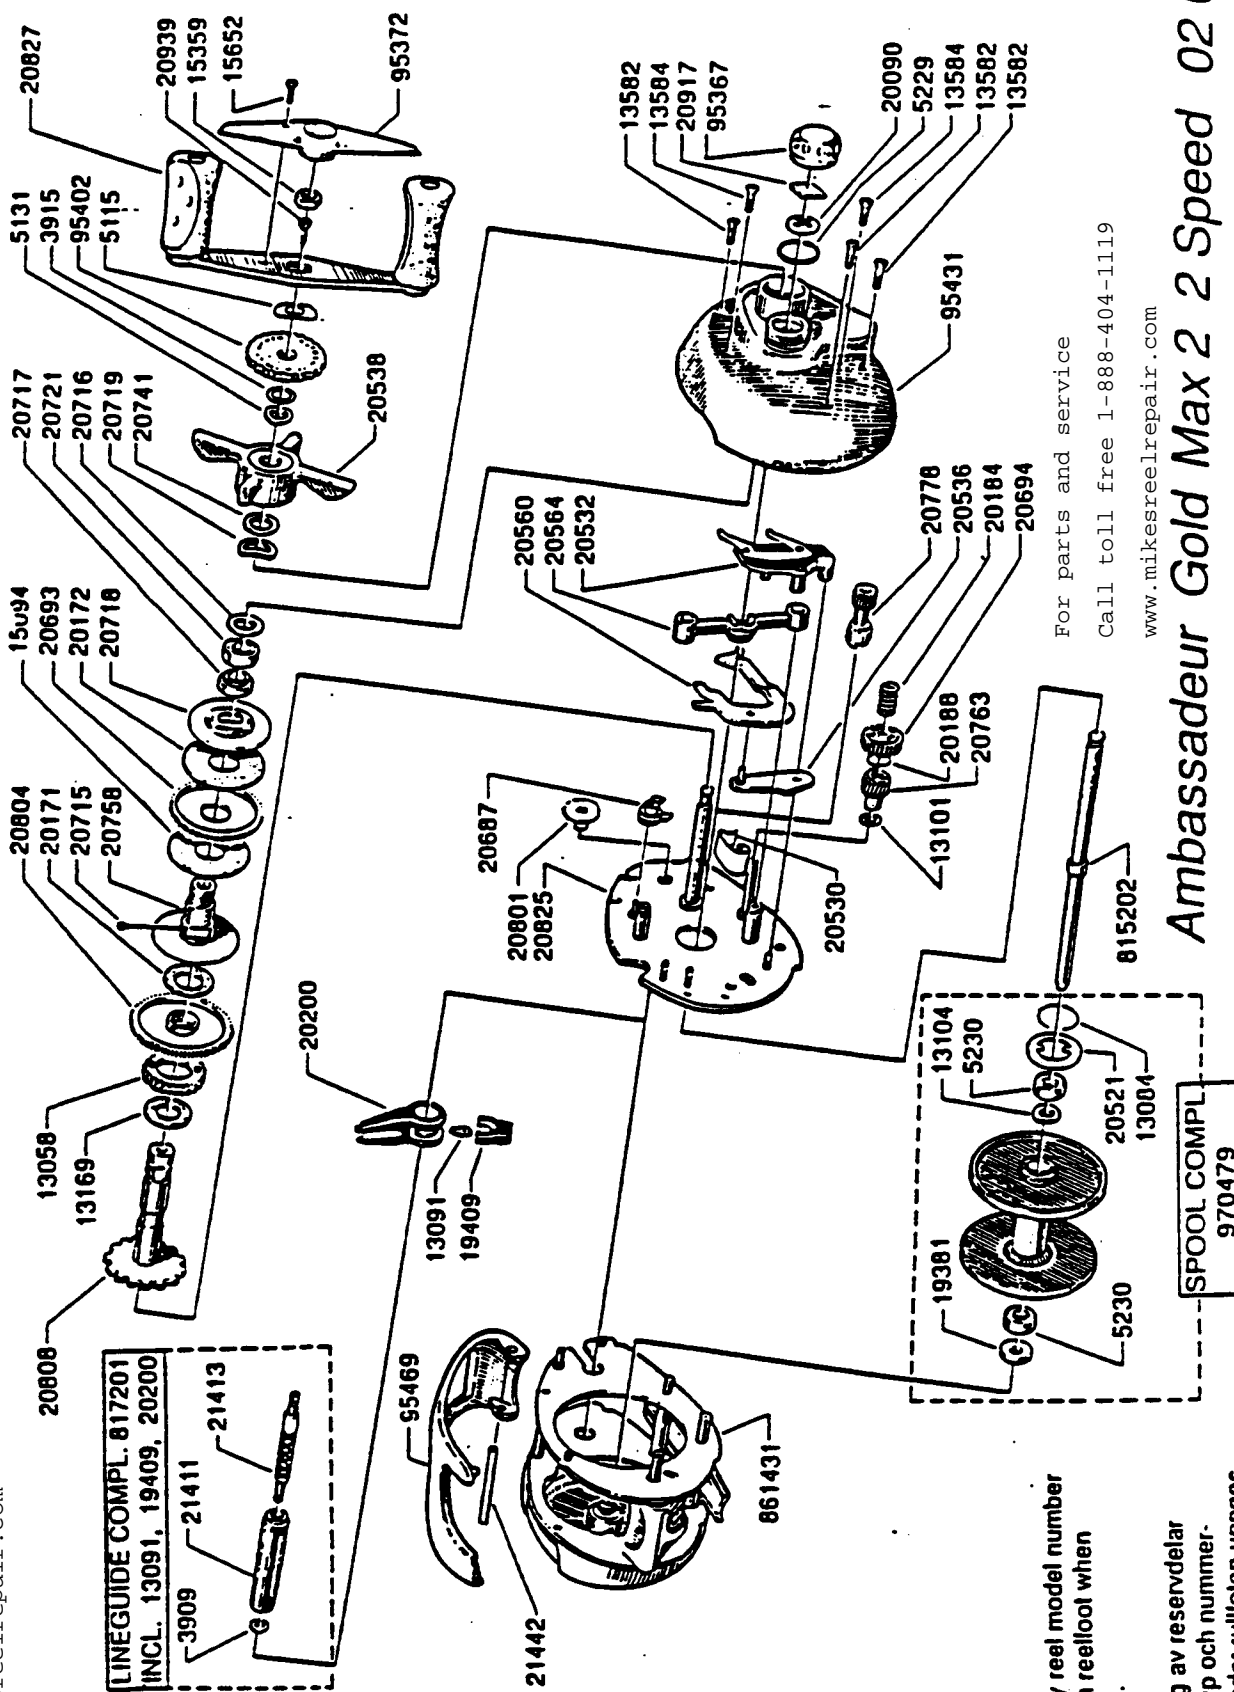

For parts and service  
 Call toll free 1-888-404-1119  
 www.mikesreelrepair.com

Please specify reel model number and number in reelfoot when ordering parts.

Vid beställning av reservdelar bör alltid rulltyp och nummer beteckning under rullfoten uppges.

For parts and service  
 Call toll free 1-888-404-1119  
 www.mikesreelrepair.com

# Ambassadeur Gold Max 2 2 Speed 02 00

901431 - 901482

34-11463-0