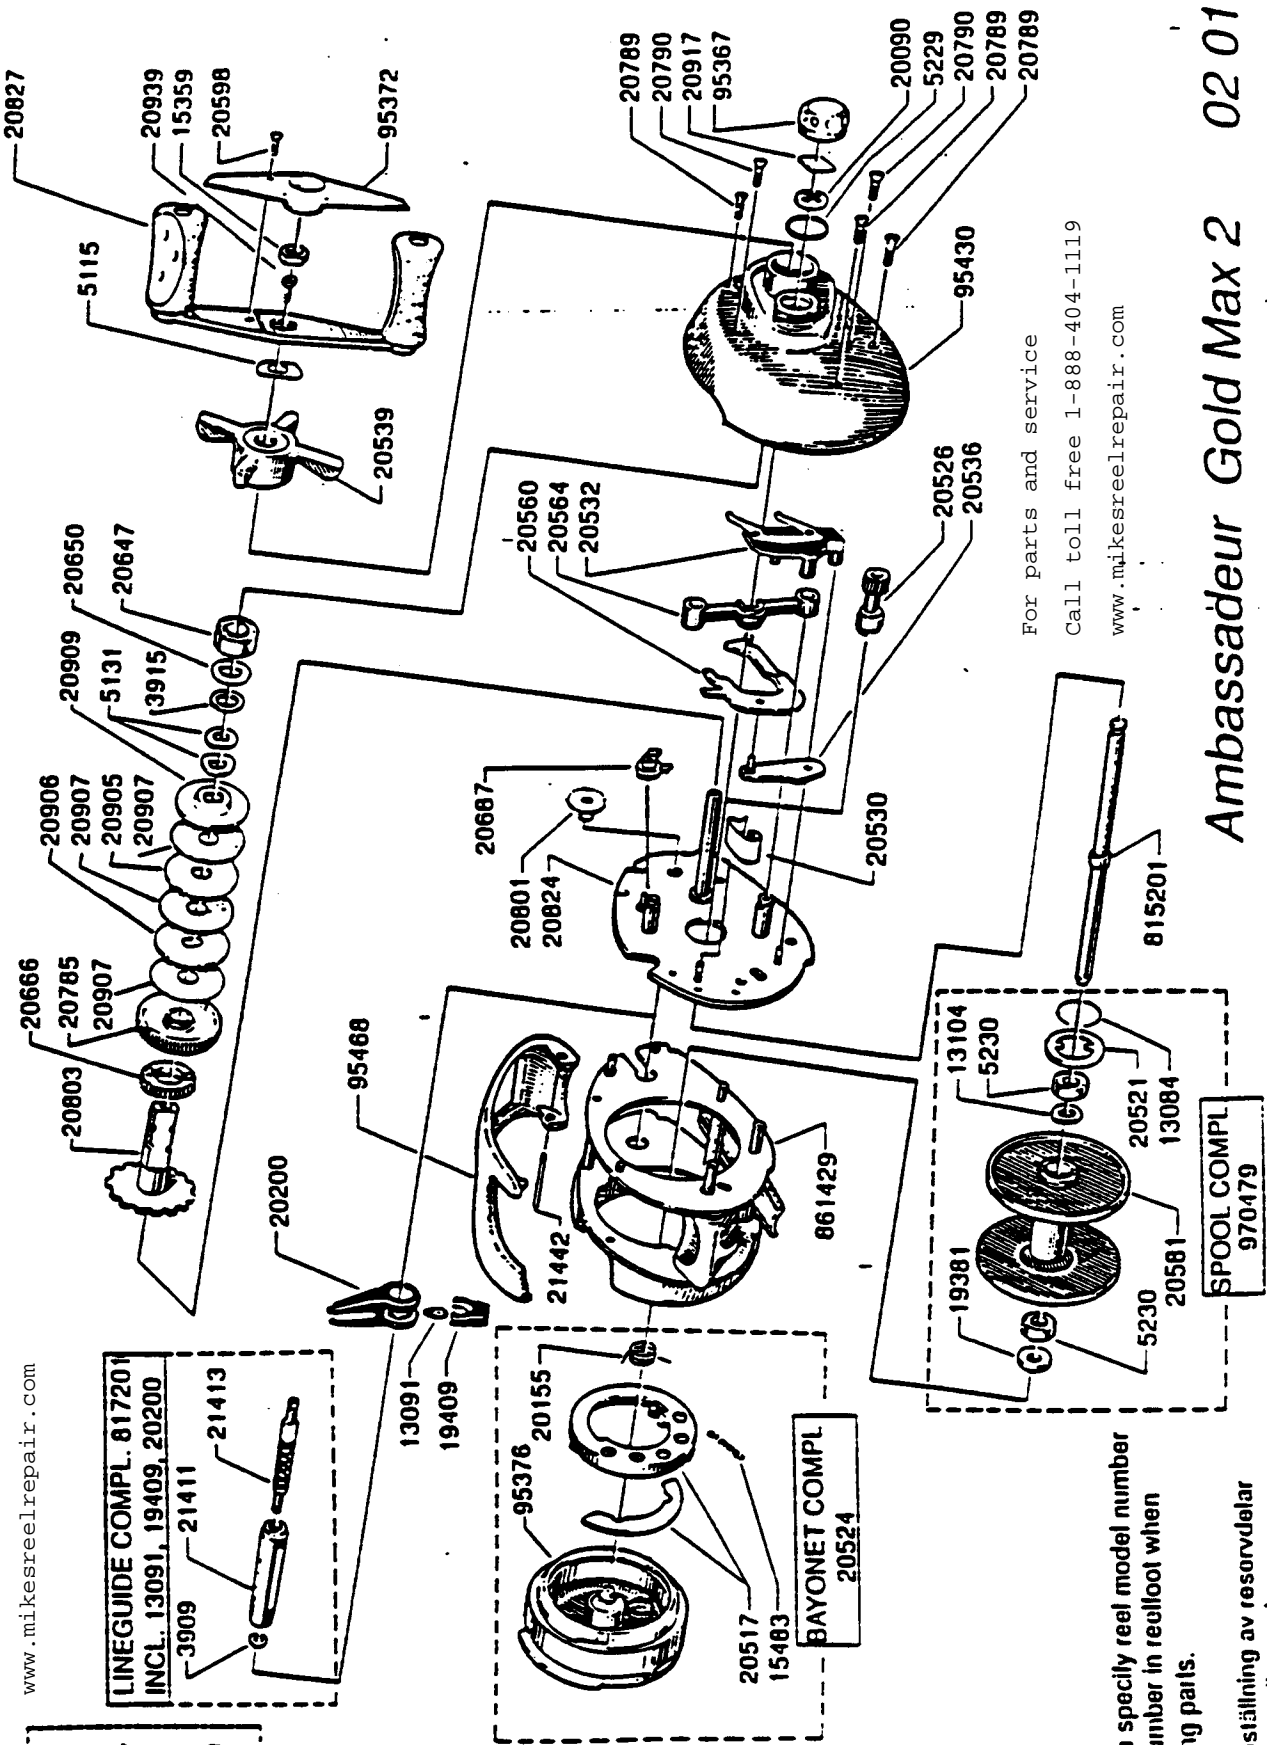

For parts and service

Call toll free 1-888-404-1119

www.mikesreelrepair.com

LINEGUIDE COMPL. 817201  
INCL. 13091, 19409, 20200

SPOOL COMPL  
970479

BAYONET COMPL  
20524

For parts and service  
Call toll free 1-888-404-1119  
www.mikesreelrepair.com

Please specify reel model number  
and number in reelfoot when  
ordering parts.

Vid beställning av reservdelar  
bör alltid rulltyp och nummer-  
beteckning under rullfoten uppges.

Ambassador Gold Max 2 02 01

901429 - 9014840

34-11461-1