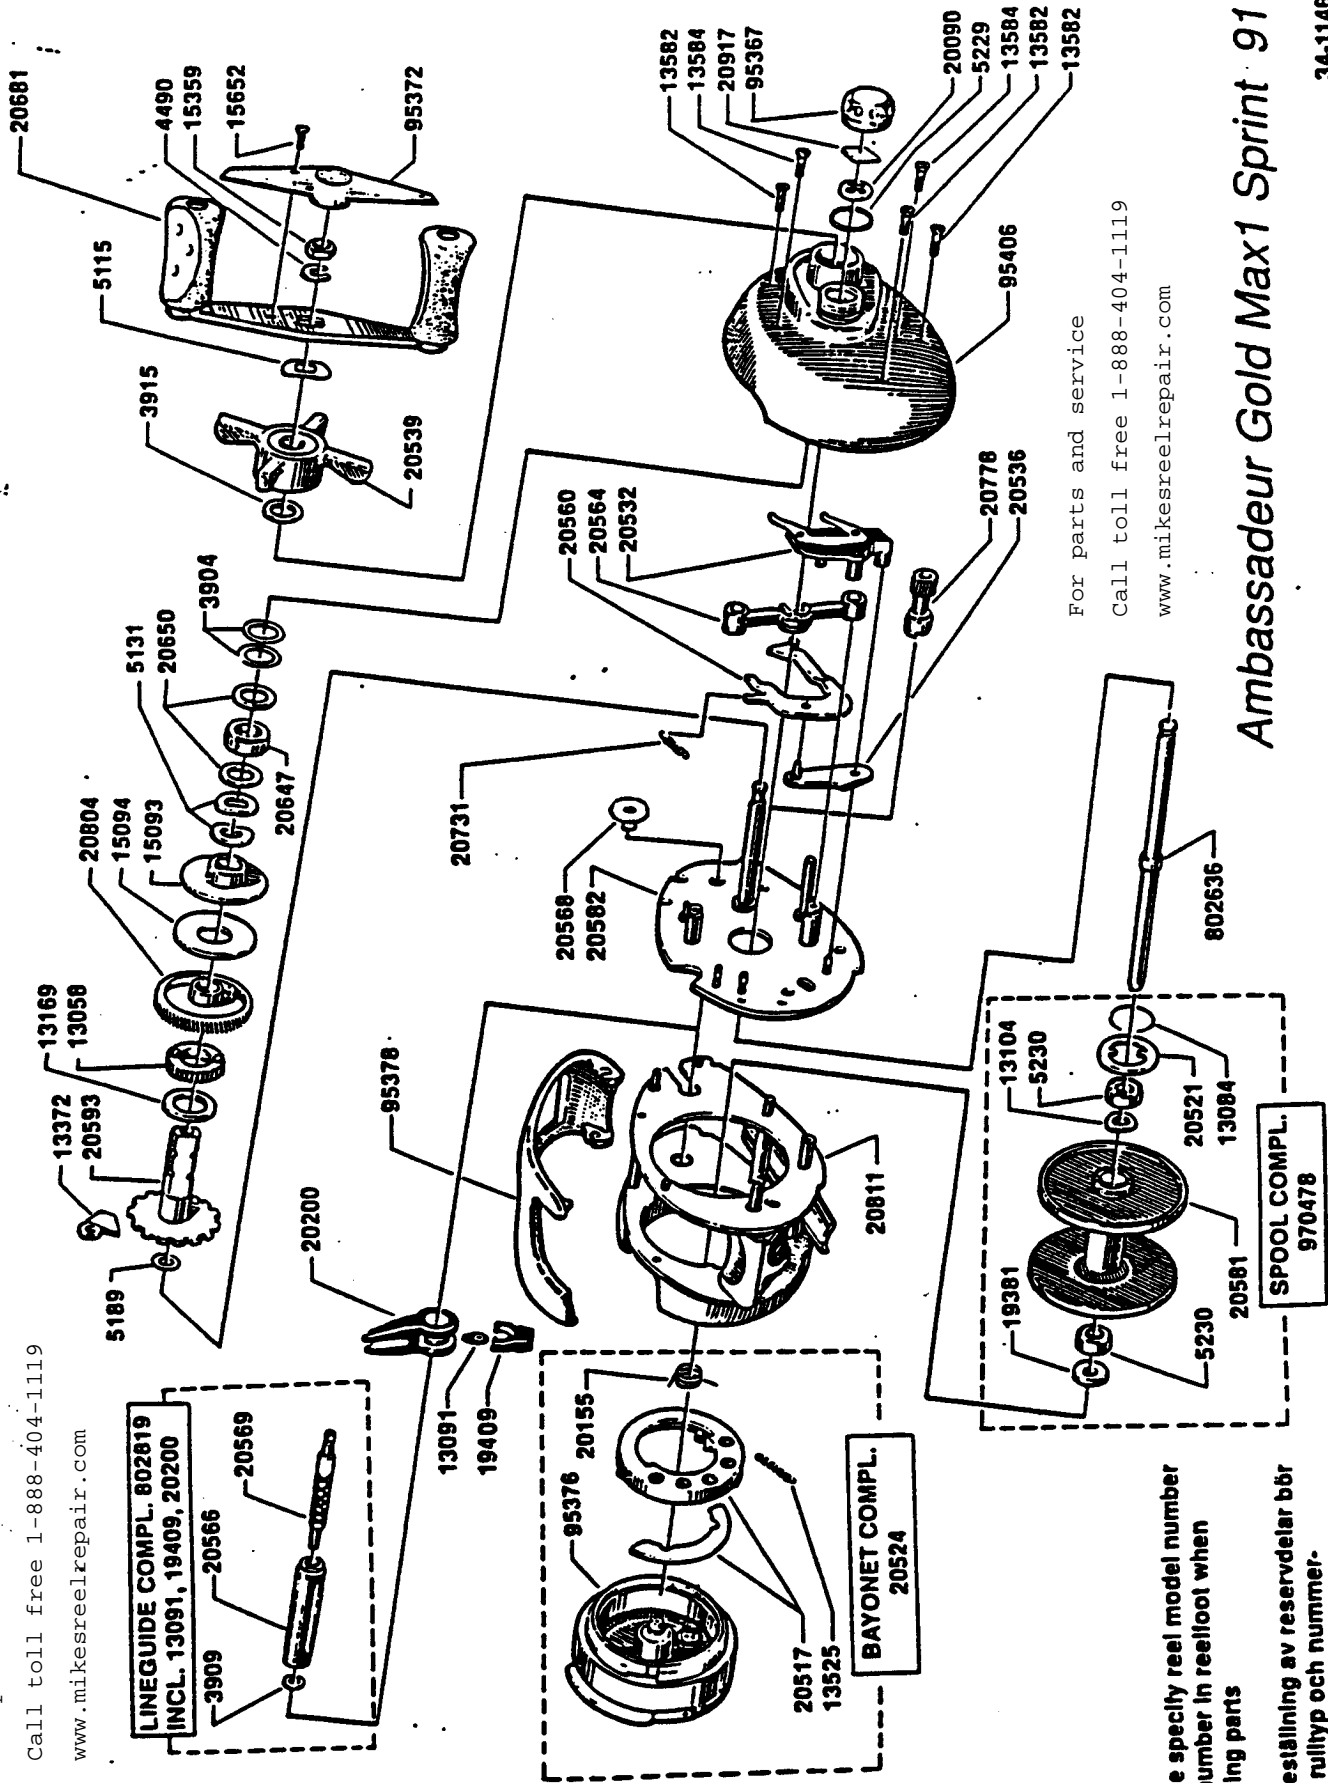

For parts and service
 Call toll free 1-888-404-1119
 www.mikesreelrepair.com

For parts and service
 Call toll free 1-888-404-1119
 www.mikesreelrepair.com

Ambassador Gold Max1 Sprint 91-0

34-11460-1

Please specify reel model number and number in reelfoot when ordering parts

Vid beställning av reservdelar bör alltid rulltyp och nummer- beteckning under rullfoten anges