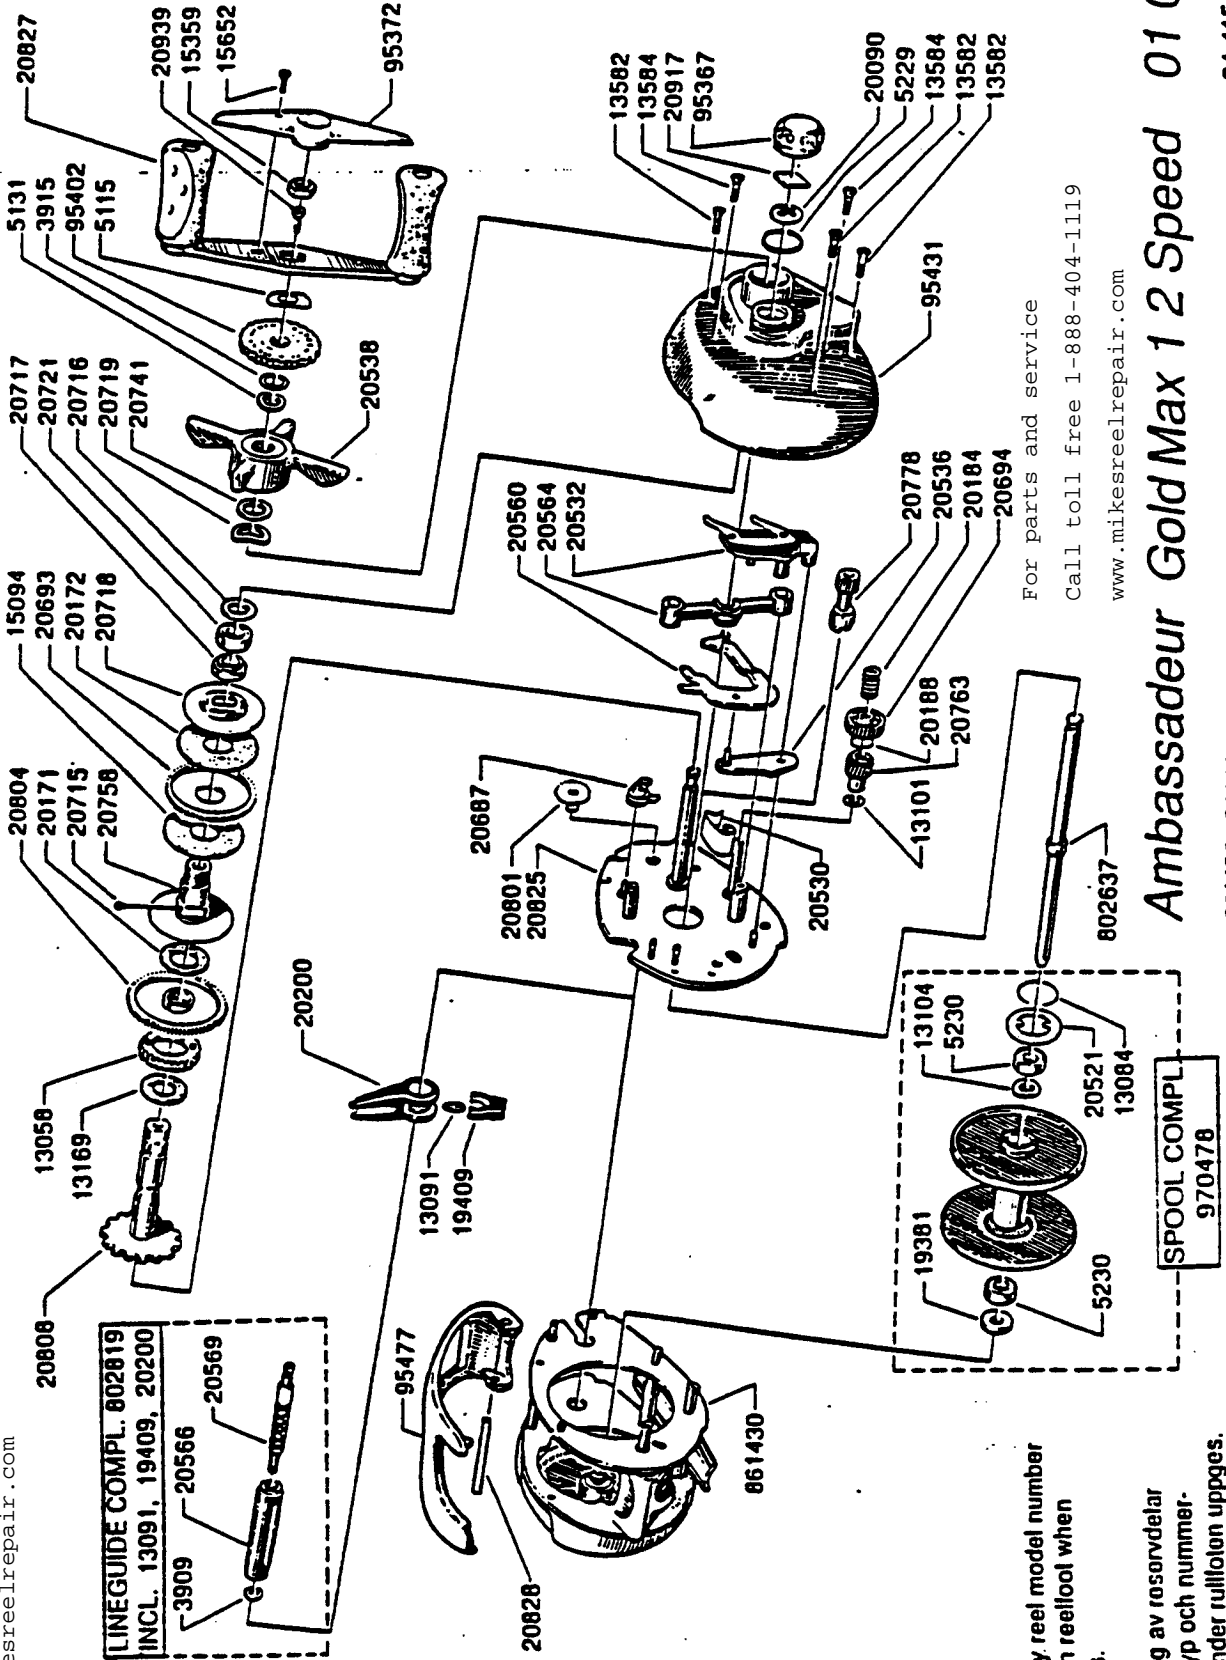

For parts and service

Call toll free 1-888-404-1119

www.mikesreelrepair.com

Please specify reel model number and number in reelfoot when ordering parts.

Vid beställning av reservdelar bör alltid rulltyp och nummerbeteckning under rullfotet uppges.

For parts and service

Call toll free 1-888-404-1119

www.mikesreelrepair.com

Ambassador Gold Max 1 2 Speed 01 01

901430 - 901401

34-11519-0