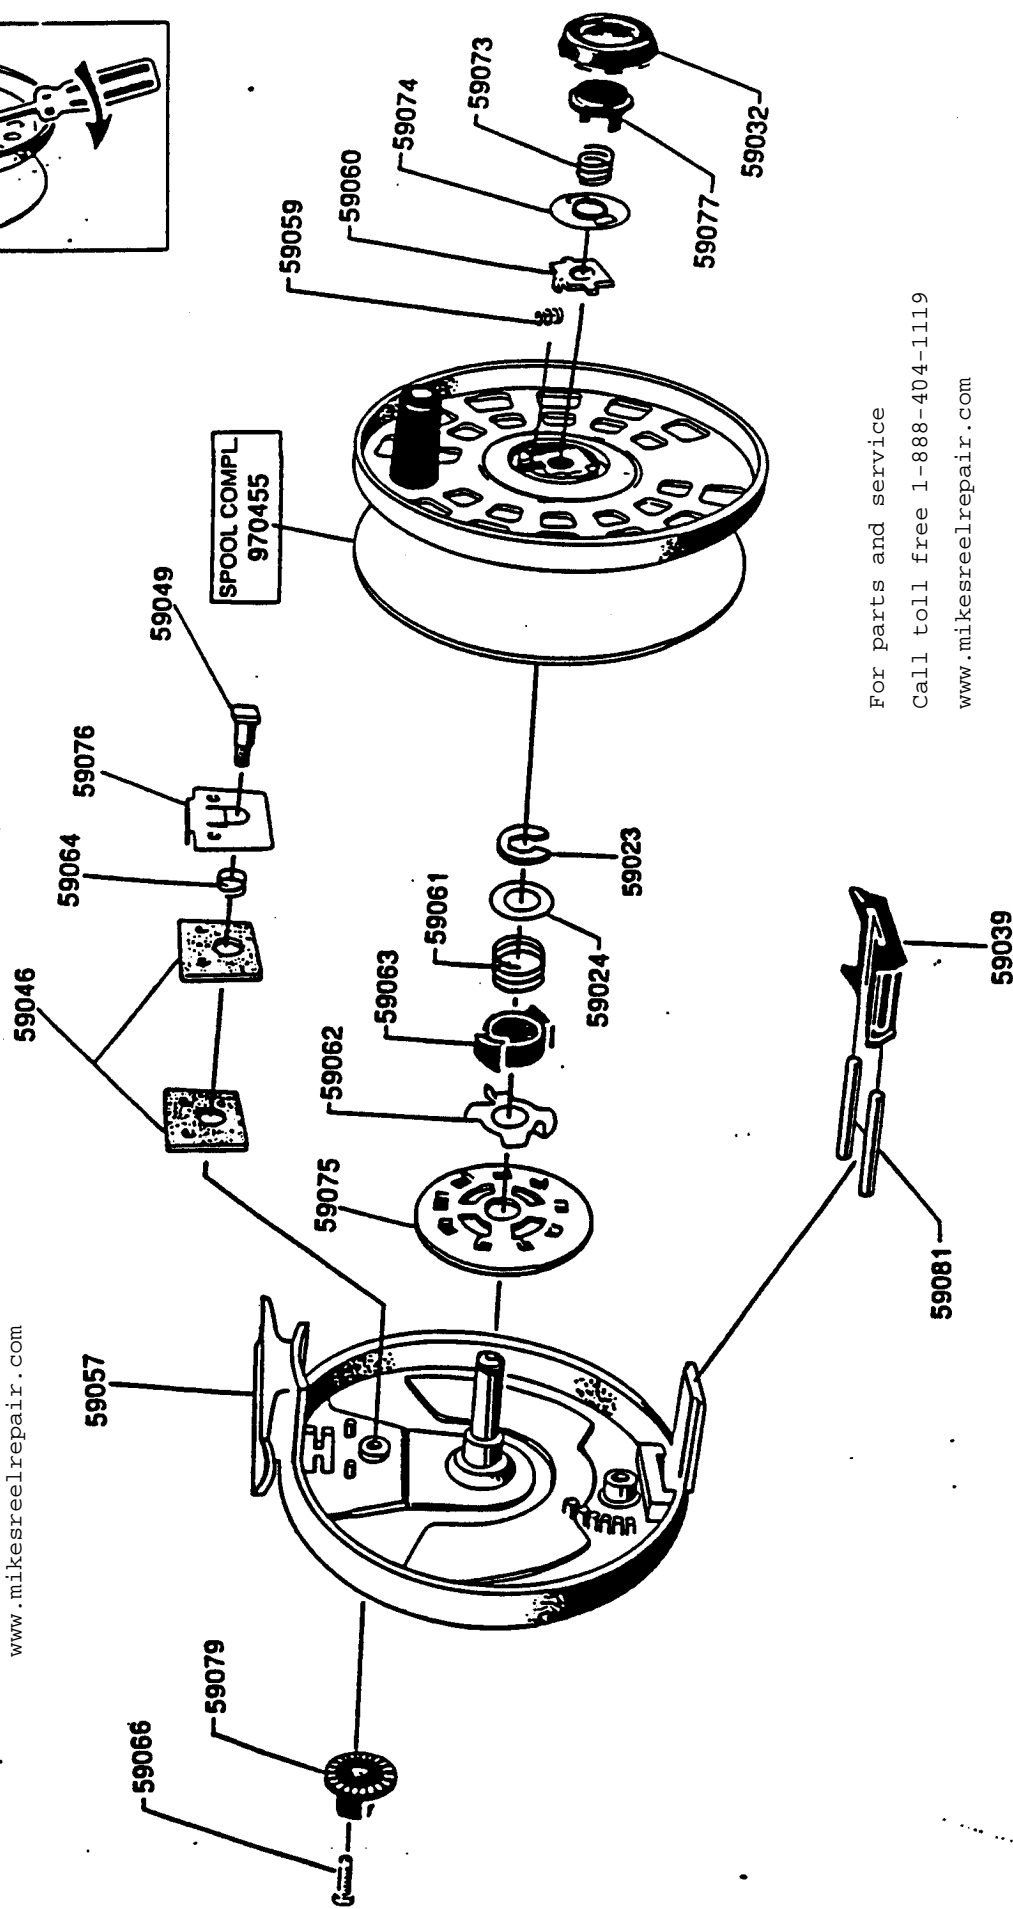

For parts and service  
 Call toll free 1-888-404-1119  
 www.mikesreelrepair.com

For parts and service  
 Call toll free 1-888-404-1119  
 www.mikesreelrepair.com

Fly Max 78 91-0

31 - 11435 - 1

Please specify reel model number  
 and number in reelfoot when  
 ordering parts

Vid beställning av reservdelar  
 bör alltid rulltyp och nummer-  
 beteckning under rullfoten anges