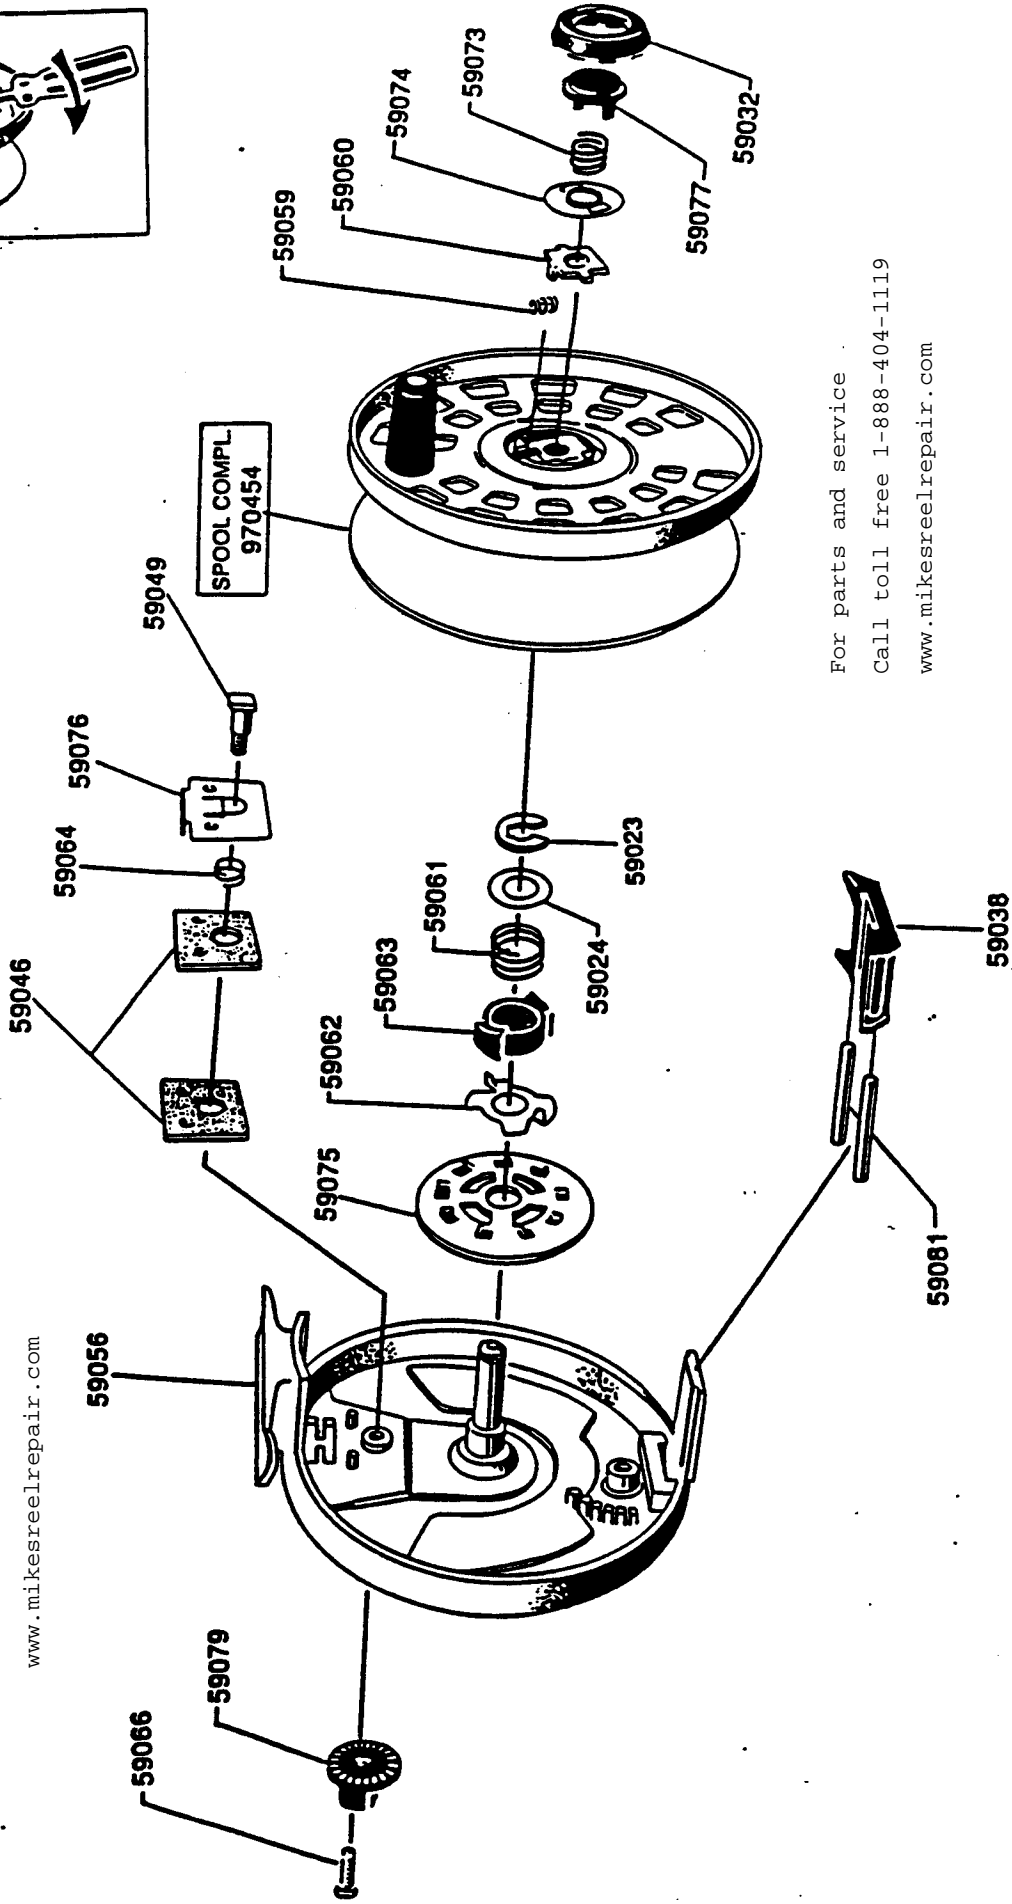

For parts and service  
 Call toll free 1-888-404-1119  
 www.mikesreelrepair.com

For parts and service  
 Call toll free 1-888-404-1119  
 www.mikesreelrepair.com

Please specify reel model number  
 and number in reelfoot when  
 ordering parts

Vid beställning av reservdelar  
 bör alltid rulltyp och nummer-  
 beteckning under rullfoten anges

Fly Max 56 91-0

31 - 11434 - 1