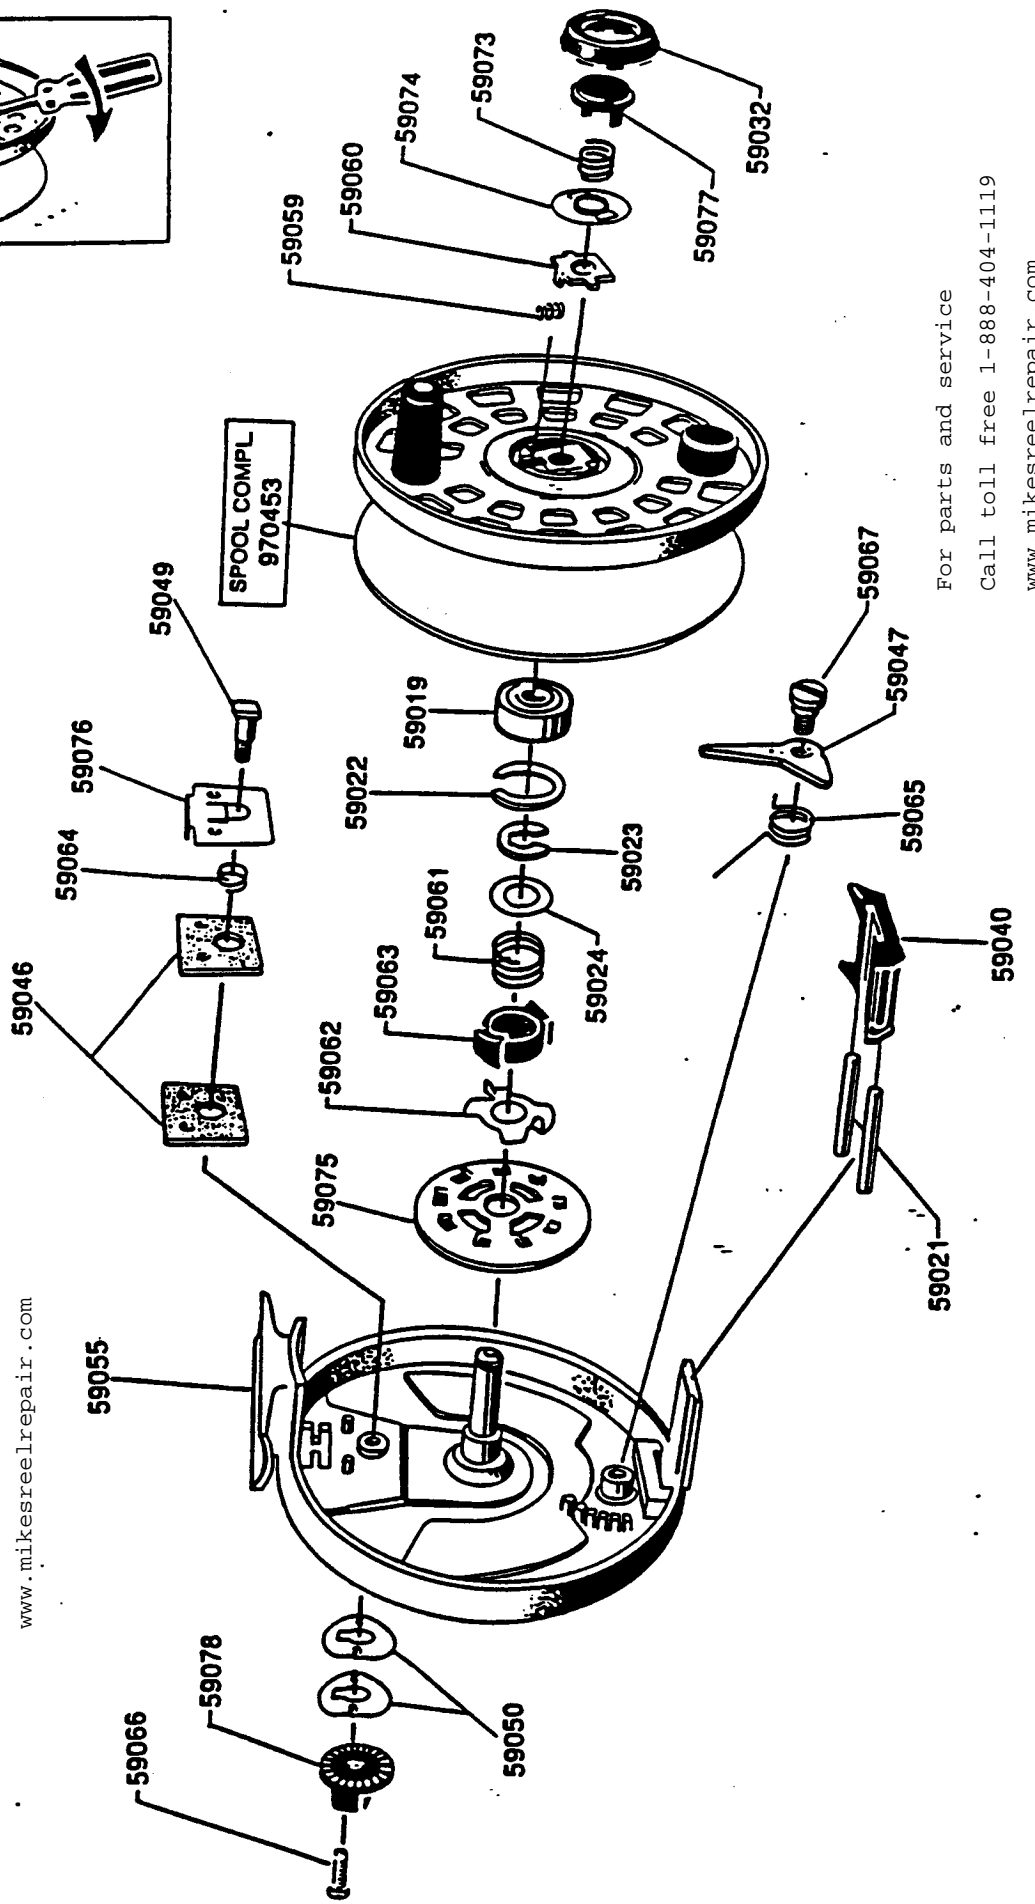

For parts and service
 Call toll free 1-888-404-1119
 www.mikesreelrepair.com

For parts and service
 Call toll free 1-888-404-1119
 www.mikesreelrepair.com

Please specify reel model number
 and number in reelfoot when
 ordering parts

Vid beställning av reservdelar
 bör alltid rulltyp och nummer-
 beteckning under rullfoten anges

Fly Max 389 91-0