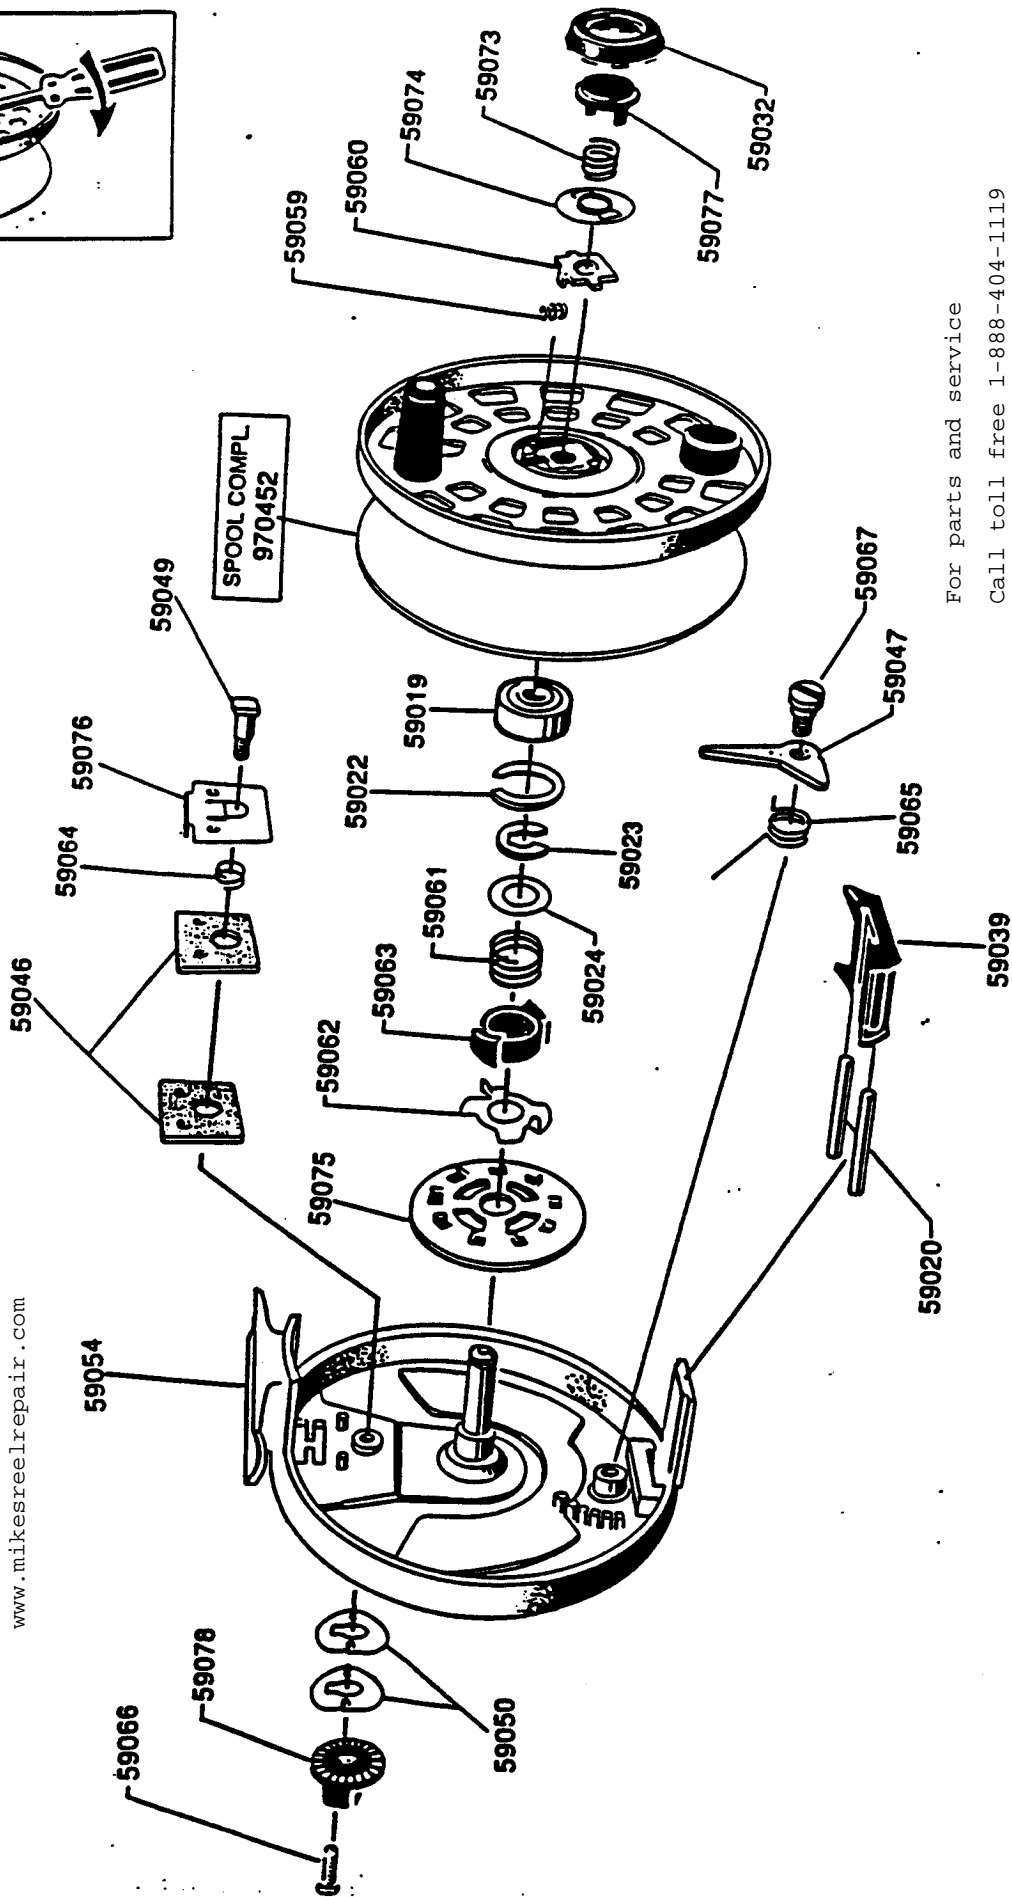

For parts and service
 Call toll free 1-888-404-1119
 www.mikesreelrepair.com

For parts and service
 Call toll free 1-888-404-1119
 www.mikesreelrepair.com

Please specify reel model number
 and number in reelfoot when
 ordering parts

Vid beställning av reservdelar
 bör alltid rulltyp och nummer-
 beteckning under rullfoten anges

Fly Max 378 91-0