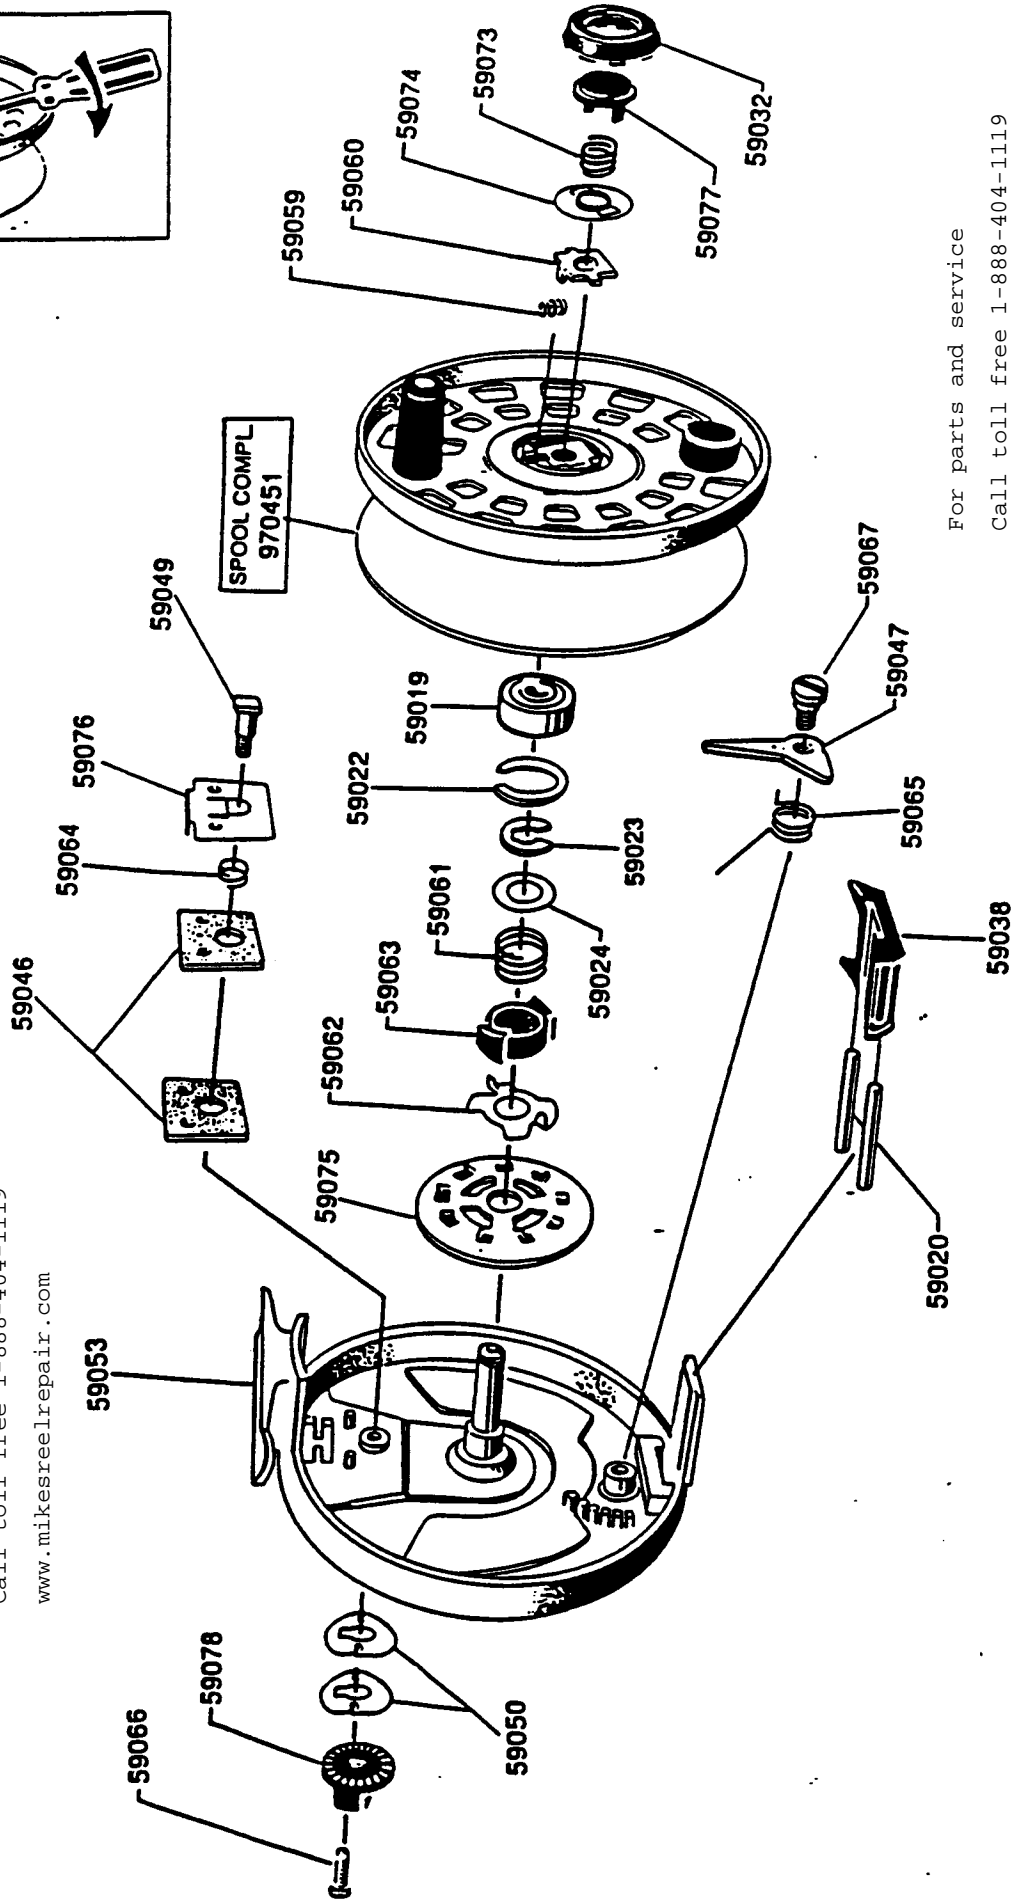

For parts and service
 Call toll free 1-888-404-1119
www.mikesreelrepair.com

For parts and service
 Call toll free 1-888-404-1119
www.mikesreelrepair.com

Fly Max 356 91-0

Please specify reel model number
 and number in reelfoot when
 ordering parts

Vid beställning av reservdelar
 bör alltid rulltyp och nummer-
 beteckning under rullfoten anges