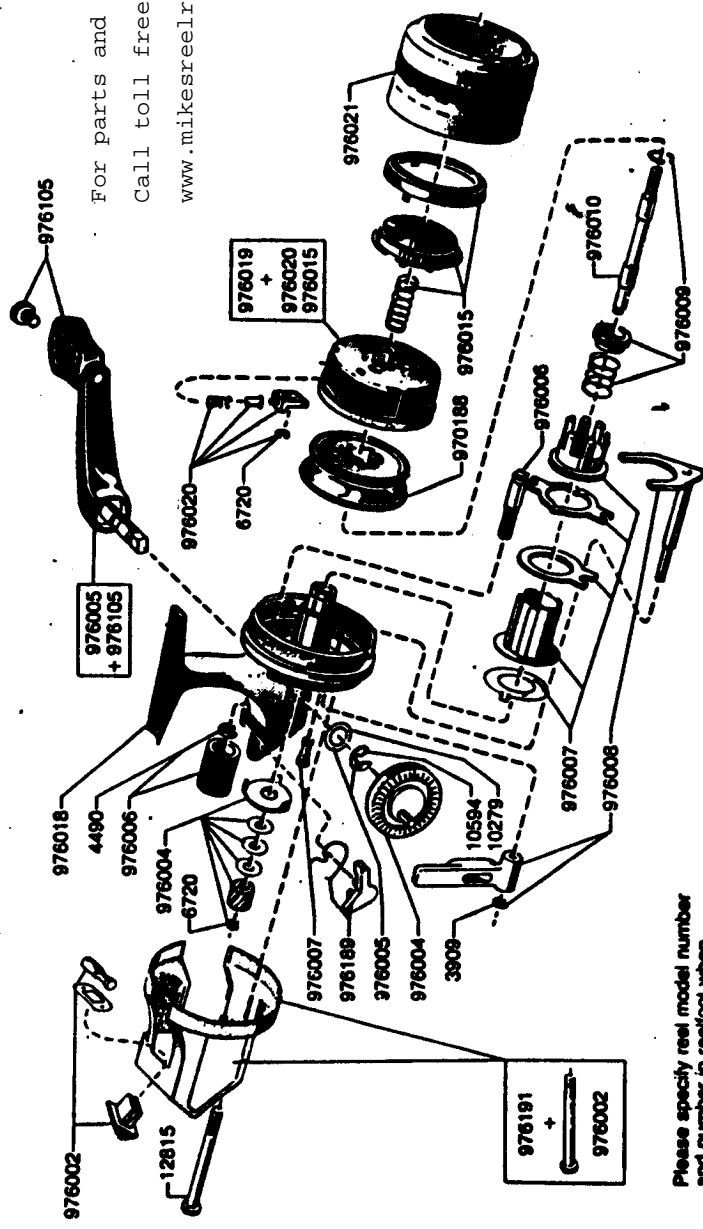

X

For parts and service  
 Call toll free 1-888-404-1119  
 www.mikesreelrepair.com

**FastCast 2 84-1**

34-11027-1

For parts and service  
 Call toll free 1-888-404-1119  
 www.mikesreelrepair.com

Please specify reel model number  
 and number in reelfoot when  
 ordering parts

Vid beställning av reservdelar  
 bör alltid rulltyp och nummer-  
 beteckning under rullfoten anges