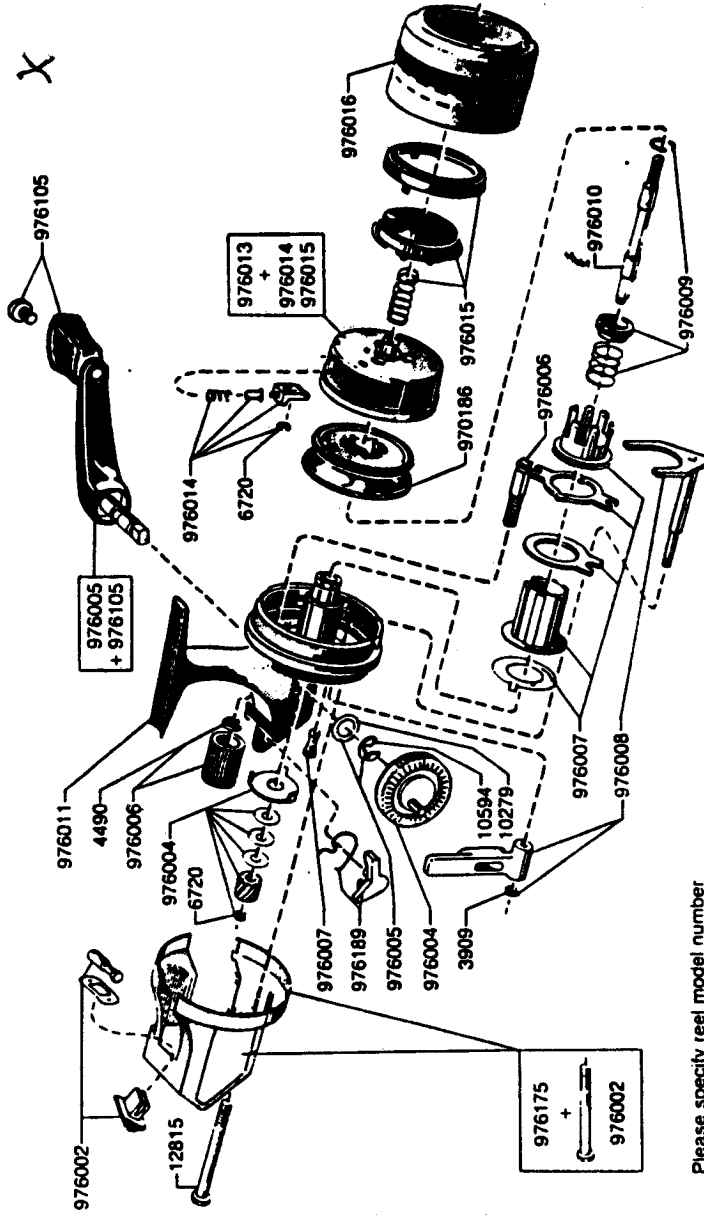

For parts and service

Call toll free 1-888-404-1119

www.mikesreelrepair.com

Please specify reel model number and number in reelfoot when ordering parts

Vid beställning av reservdelar
bör alltid rulltyp och nummer-
beteckning under rullfoten anges

For parts and service

Call toll free 1-888-404-1119

www.mikesreelrepair.com

FastCast 1 83-2

34-11007-3