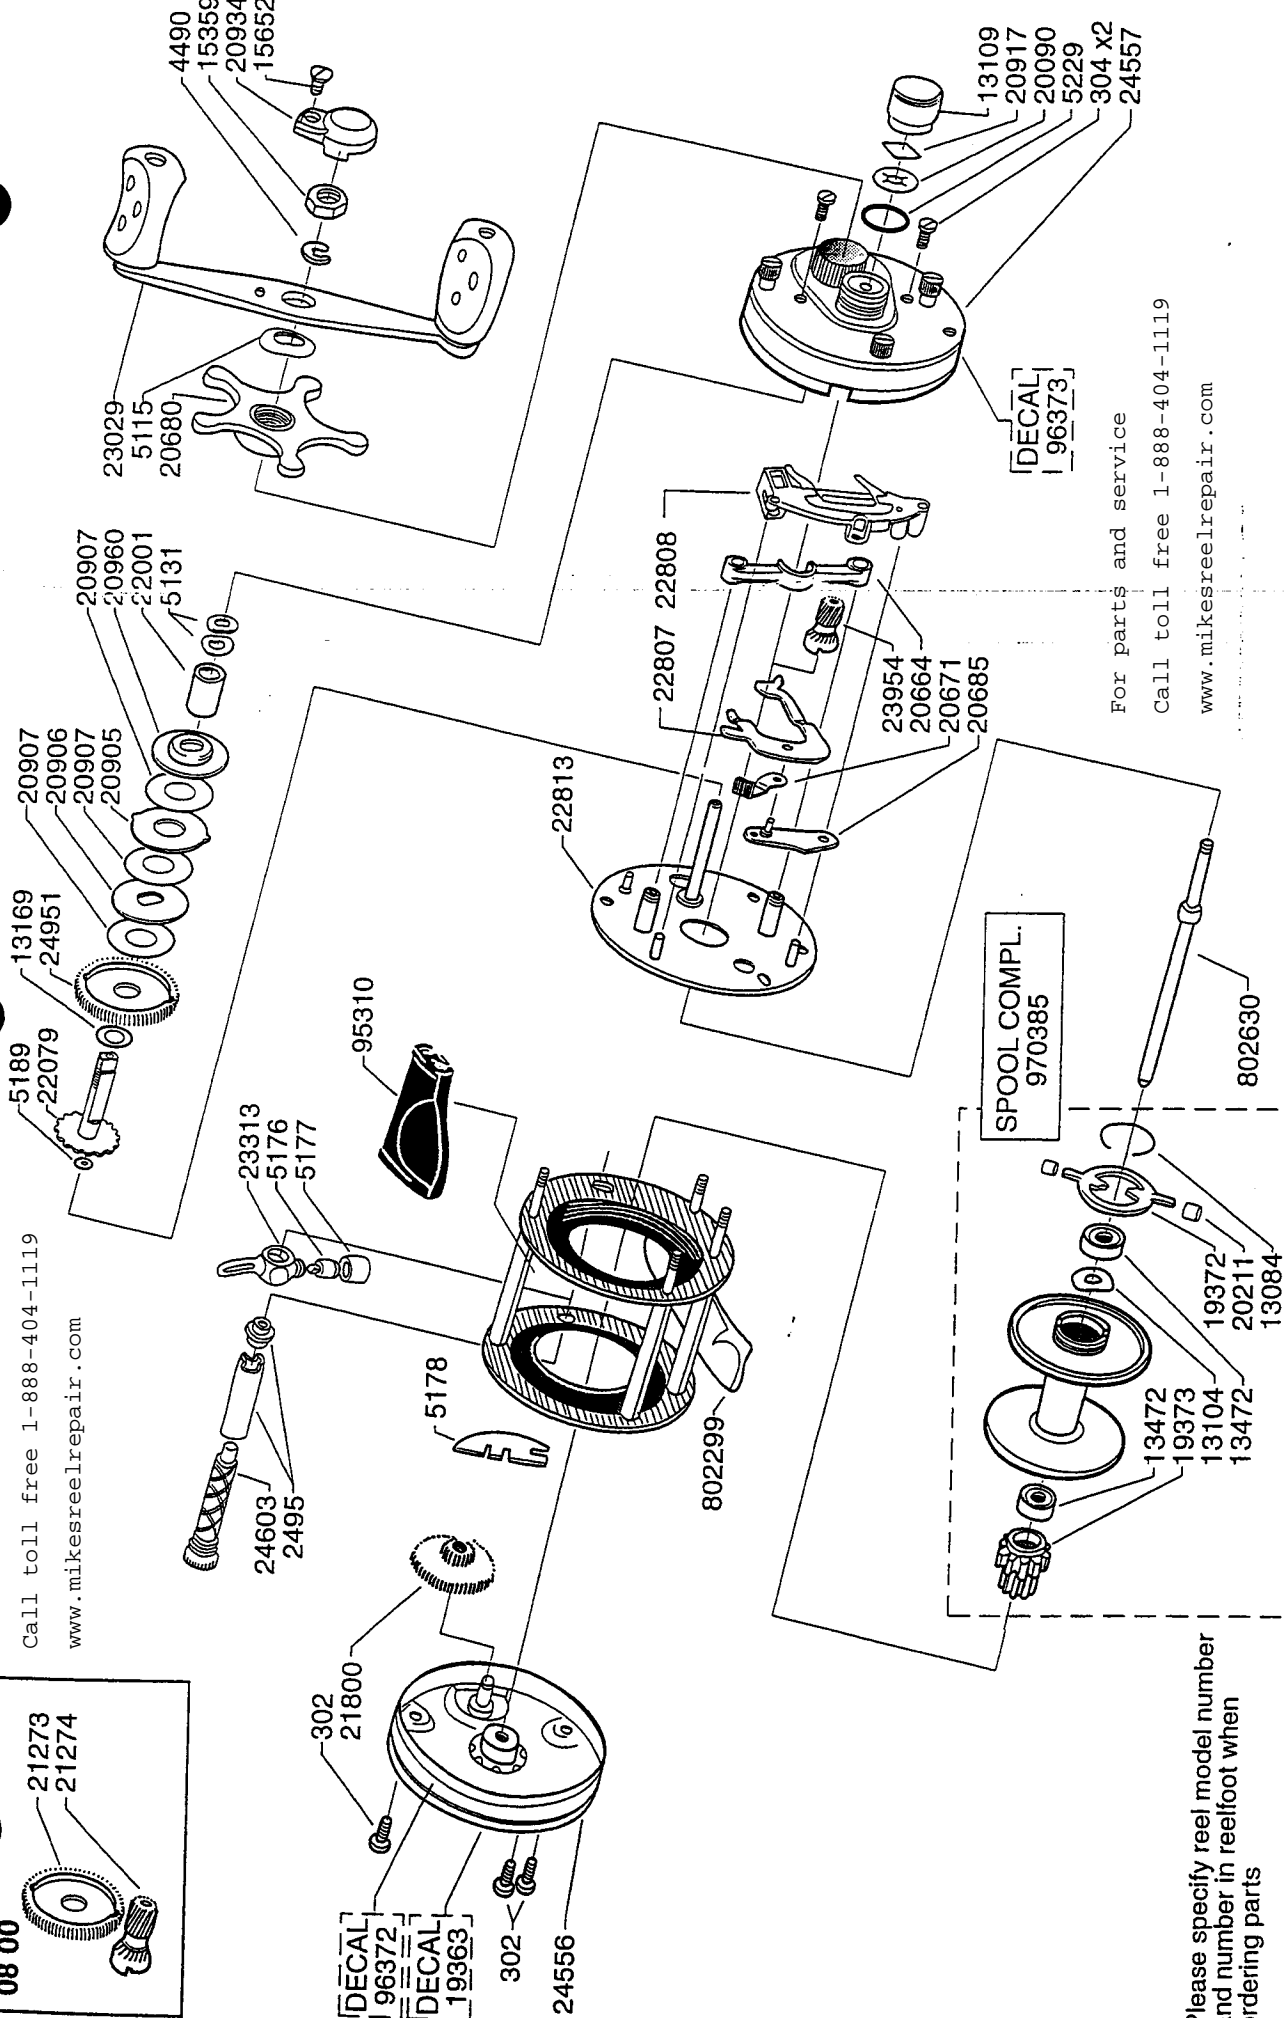

For parts and service

Call toll free 1-888-404-1119

www.mikesreelrepair.com

For parts and service  
Call toll free 1-888-404-1119  
www.mikesreelrepair.com

Please specify reel model number  
and number in reelfoot when  
ordering parts

Vid beställning av reservdelar bör  
alltid rulltyp och nummer-  
beteckning under rullfoten anges

# Ambassadeur FLW 5500 HCL 08 01

901939 A Gun Smoke grey

34-12167-2