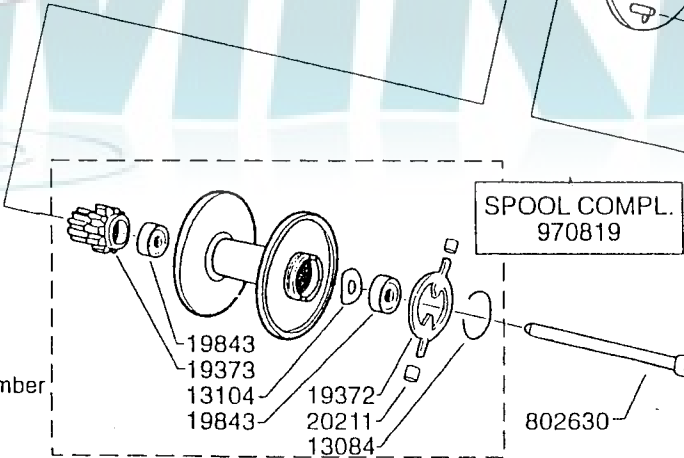

DECAL
96242

DECAL
19363

Please specify reel model number and number in reelfoot when ordering parts

Vid beställning av reservdelar bör alltid rulltyp och nummerbeteckning under rullfoten anges

19

Ambassadeur Five Star 08.00

901897 A

34-12095-0