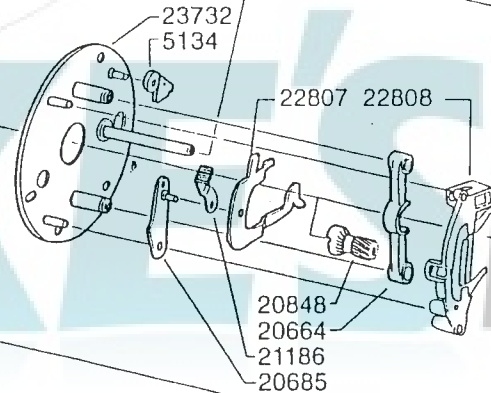

DECAL
96242

DECAL
19363

Please specify reel model number and number in reelfoot when ordering parts

Vid beställning av reservdelar bör alltid rulltyp och nummerbeteckning under rullfoten anges

19

Ambassadeur Five Star 08.00

901897 A

34-12095-0