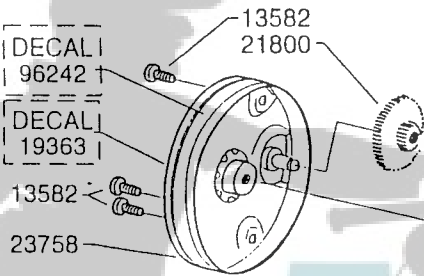

DECAL
96242

DECAL
19363

Please specify reel model number and number in reelfoot when ordering parts

Vid beställning av reservdelar bör alltid rulltyp och nummerbeteckning under rullfoten anges

19

Ambassadeur Five Star 08.00

901897 A

34-12095-0