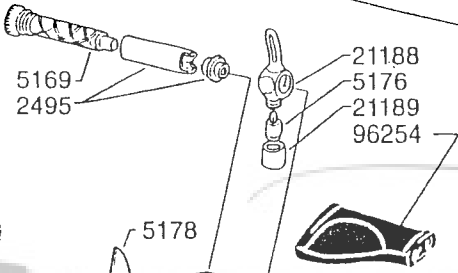

DECAL
96242

DECAL
19363

Please specify reel model number and number in reelfoot when ordering parts

Vid beställning av reservdelar bör alltid rulltyp och nummerbeteckning under rullfoten anges

19

Ambassadeur Five Star 08.00

901897 A

34-12095-0