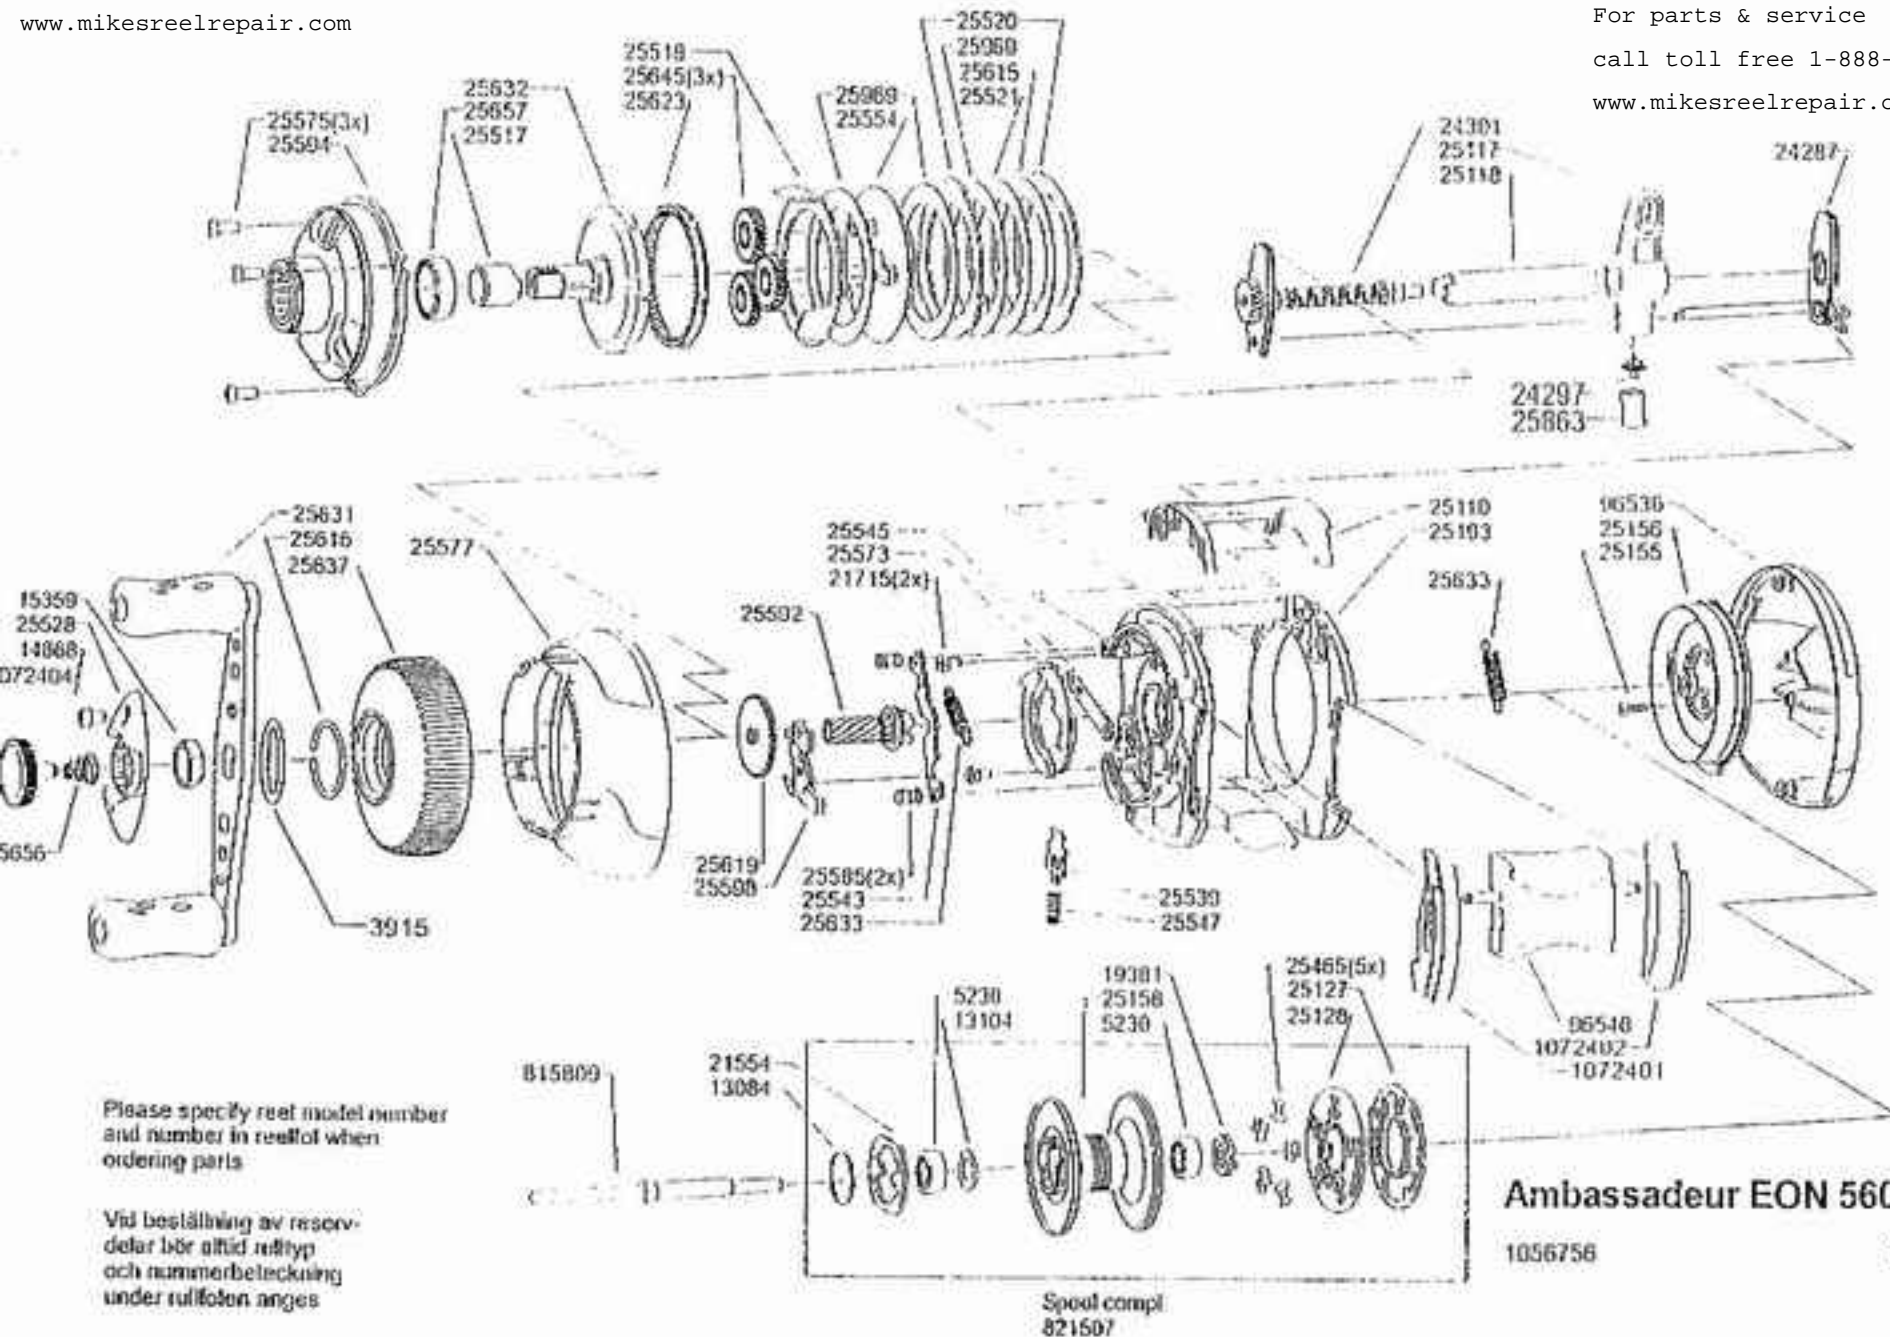

For parts & service

call toll free 1-888-404-1119

www.mikesreelrepair.com

For parts & service

call toll free 1-888-404-1119

www.mikesreelrepair.com

Please specify reel model number and number in reel of when ordering parts

Vid beställning av reservdelar bör alltid reelltyp och nummerbeteckning under rullfoten anges

Ambassadeur EON 5601 10 02

1056756

34-12292-4