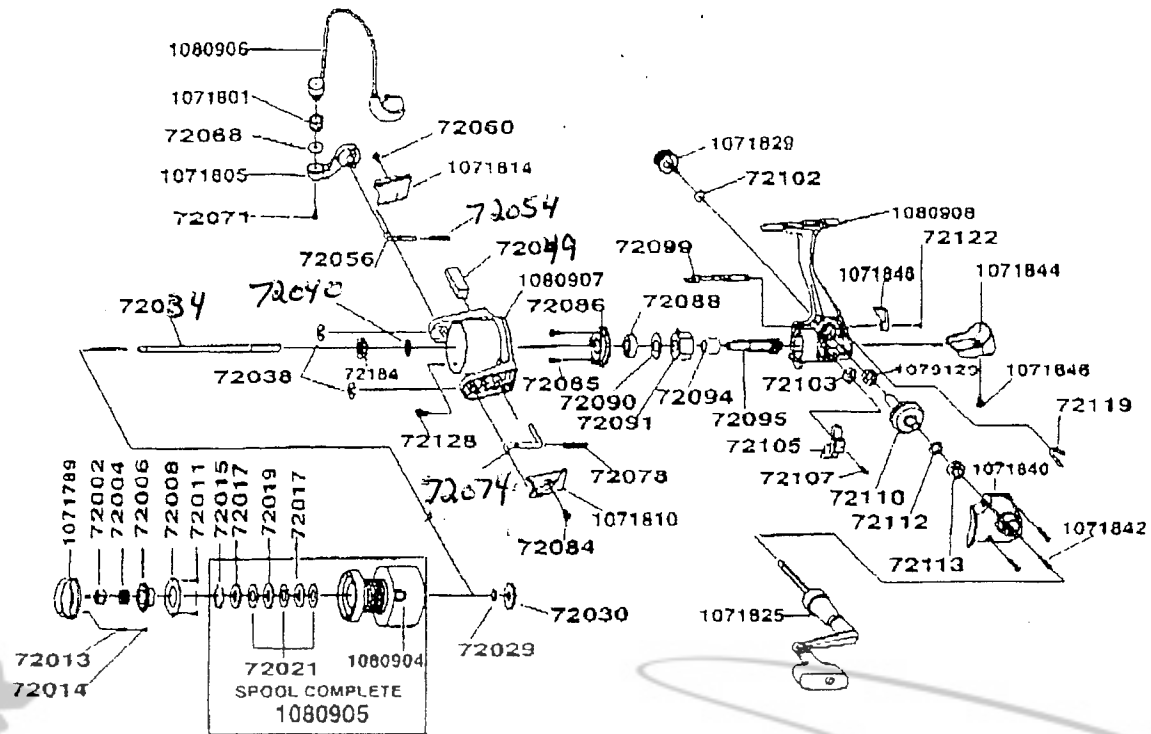

# DIAGRAM

Please specify reel model and part number when ordering parts.

## ENDEUR EN3F

### PART LIST

## EN3F

PART#	PARTS NAME	PART#	PARTS NAME	PART#	PARTS NAME
1071789	Drag Knob	72054	Bail Spring	72099	Tail Shaft
72002	Drag Nut	72056	Bail S/P Shaft	1071829	Handle Cap Screw
72004	Drag Spring	1071814	Bail S/P Cover	72102	Screw Cap W/S
72006	Drag Knob Under Cap	72060	Ball S/P Cover S/C	72103	O/S Gear
72008	Under Cap Retainer	1080906	Bail Ass y	72105	O/S Slider
72011	Under Cap Retainer S/C	1071801	Line Roller Bearing	72107	O/S Slider S/C
72013	Drag Click Spring	72068	Bail W/S	1079129	Ball Bearing
72014	Drag Clicker	1071805	Arm Lever	72110	Drive Gear
72015	Spool Ring	72071	Ball Screw	72112	Drive Gear ADJ W/S
72017	Drag "D" Washer	72074	Kick Lever	72113	Ball Bearing
72019	Drag "A" Washer	72078	Kick Lever S/P	1071840	Body Cover
72021	Drag "B" Washer	1071810	Kick Lever Cover	1071842	Body Cover S/C
1080904	Spool	72084	Cover S/C	72119	S/Lever S/P
72029	Click Washer	72085	Bearing Plate S/C	1071848	IAR Lever
72030	Click Gear	72086	Bearing Plate	72122	Stopper Lever S/C
72034	Main Shaft	72088	Ball Bearing	1071844	Body Cap
72038	E - Clip	72090	Bearing W/S	1071846	Body Cap S/C
72040	Rotor "D" Washer	72091	O/Way Clutch B/B	1071825	Handle Ass y
1080907	Rotor	72094	Clutch Bush	72128	Rotor Nut Lock S/C
72184	Rotor Nut	72095	Pinion Gear	1080905	Spool Complete