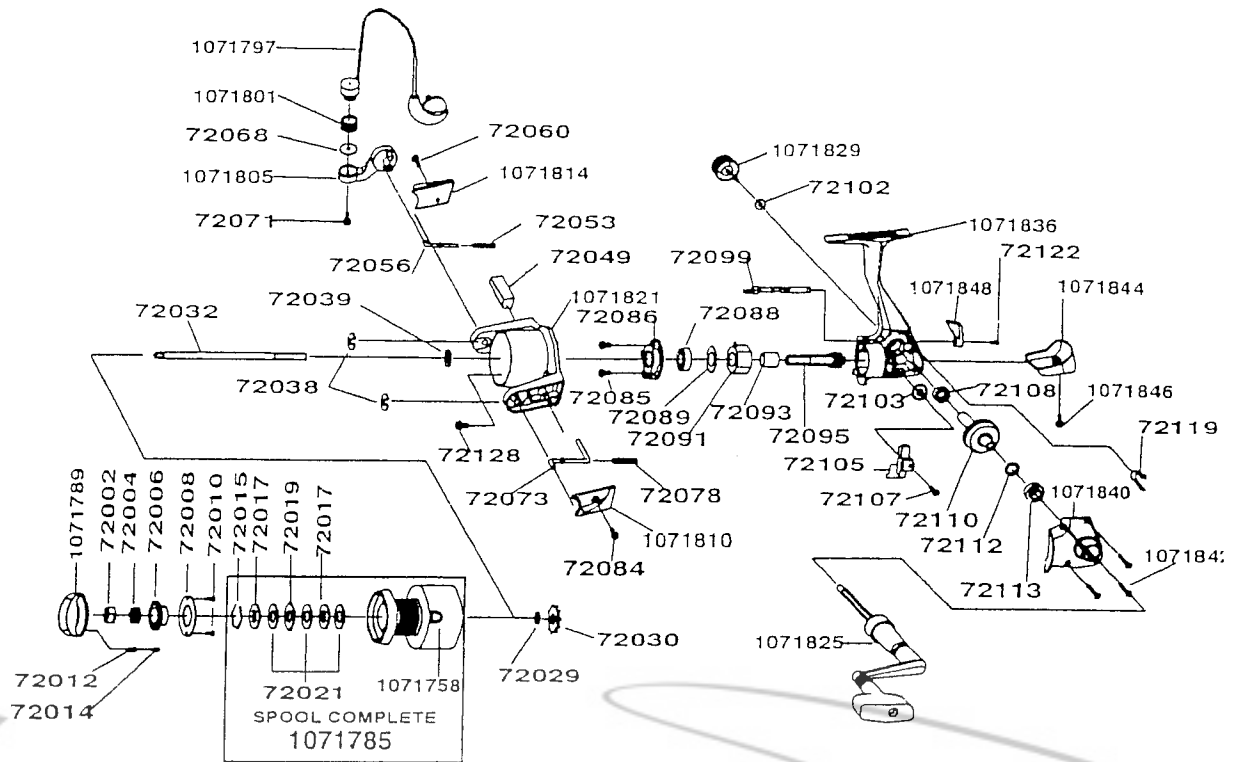

DIAGRAM

Please specify reel model and part number when ordering parts.

ENDEUR EN2F

PART#	PARTS NAME	PART#	PARTS NAME	PART#	PARTS NAME
1071789	Drag Knob	72056	Bail S/P Shaft	72099	Tail Shaft
72002	Drag Nut	1071814	Bail S/P Cover	1071829	Handle Cap Screw
72004	Drag Spring	72060	Bail S/P Cover S/C	72102	Screw Cap W/S
72006	Drag Knob Under Cap	1071797	Bail Ass'y	72103	O/S Gear
72008	Under Cap Retainer	1071801	Line Roller	72105	O/S Slider
72010	Under Cap Retainer S/C	72068	Bail W/S	72107	O/S Slider S/C
72012	Drag Click Spring	1071805	Arm Lever	72108	Body Bush
72014	Drag Clicker	72071	Bail Screw	72110	Drive Gear
72015	Spool Ring	72072	Kick Lever	72112	Drive Gear ADJ W/S
72017	Drag "D" Washer	72078	Kick Lever S/P	72113	Ball Bearing
72019	Drag "A" Washer	1071810	Kick Lever Cover	1071840	Body Cover
72021	Drag "B" Washer	72084	Cover S/C	1071842	Body Cover S/C
1071758	Spool Unit	72085	Bearing Plate S/C	72119	S/Lever S/P
72029	Click Washer	72086	Bearing Plate	1071848	IAR Lever
72030	Click Gear	72088	Ball Bearing	72122	Stopper Lever S/C
72032	Main Shaft	72089	Bearing W/S	1071844	Body Cap
72038	E - Clip	72091	O/Way Clutch B/B	1071846	Body Cap S/C
72039	Rotor "D" Washer	72093	Clutch Bush	1071825	Handle Ass'y
1071821	Rotor	72095	Pinion Gear	72123	Rotor Nut
72049	Balance Weight	1071836	Body		
72053	Bail Spring				