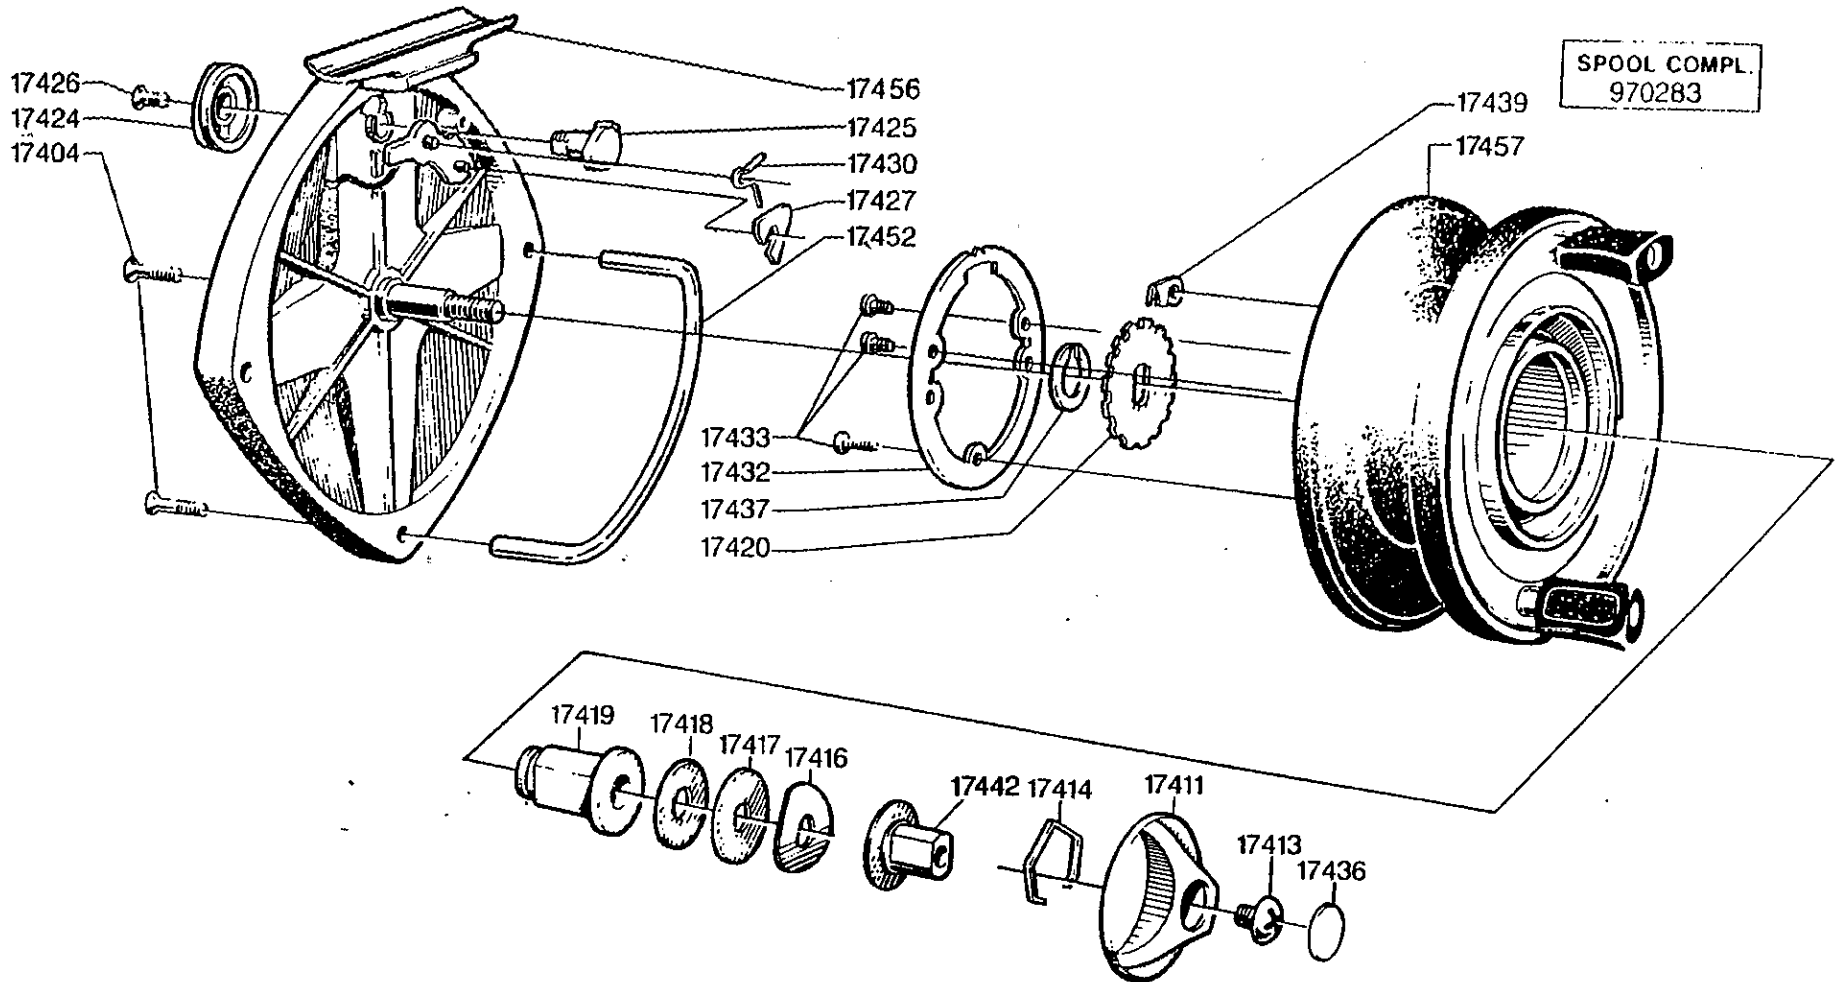

For parts and service
 Call toll free 1-888-404-1119
 www.mikesreelrepair.com

Please specify reel model number
 and number in reelfoot when
 ordering parts

Vid beställning av reservdelar
 bör alltid rulltyp och nummer-
 beteckning under rullfoten anges

For parts and service
 Call toll free 1-888-404-1119
 www.mikesreelrepair.com

Diplomat 450 85-0