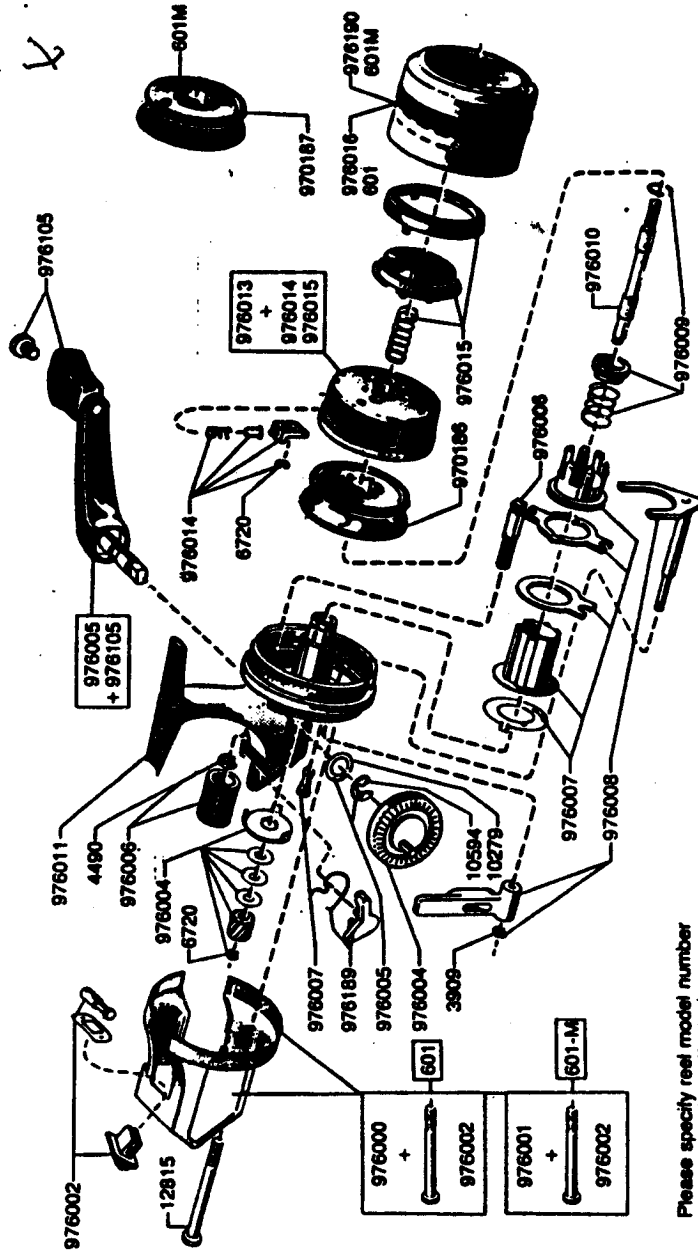

82-0
976003

For parts and service

Call toll free 1-888-404-1119

www.mikesreelrepair.com

Please specify reel model number and number in reelfoot when ordering parts

Vid beställning av reservdelar bör alltid rulltyp och nummer- angivning under rullfoten anges

Diplomat 601 82-2

For parts and service

Call toll free 1-888-404-1119

www.mikesreelrepair.com

34.11025-3