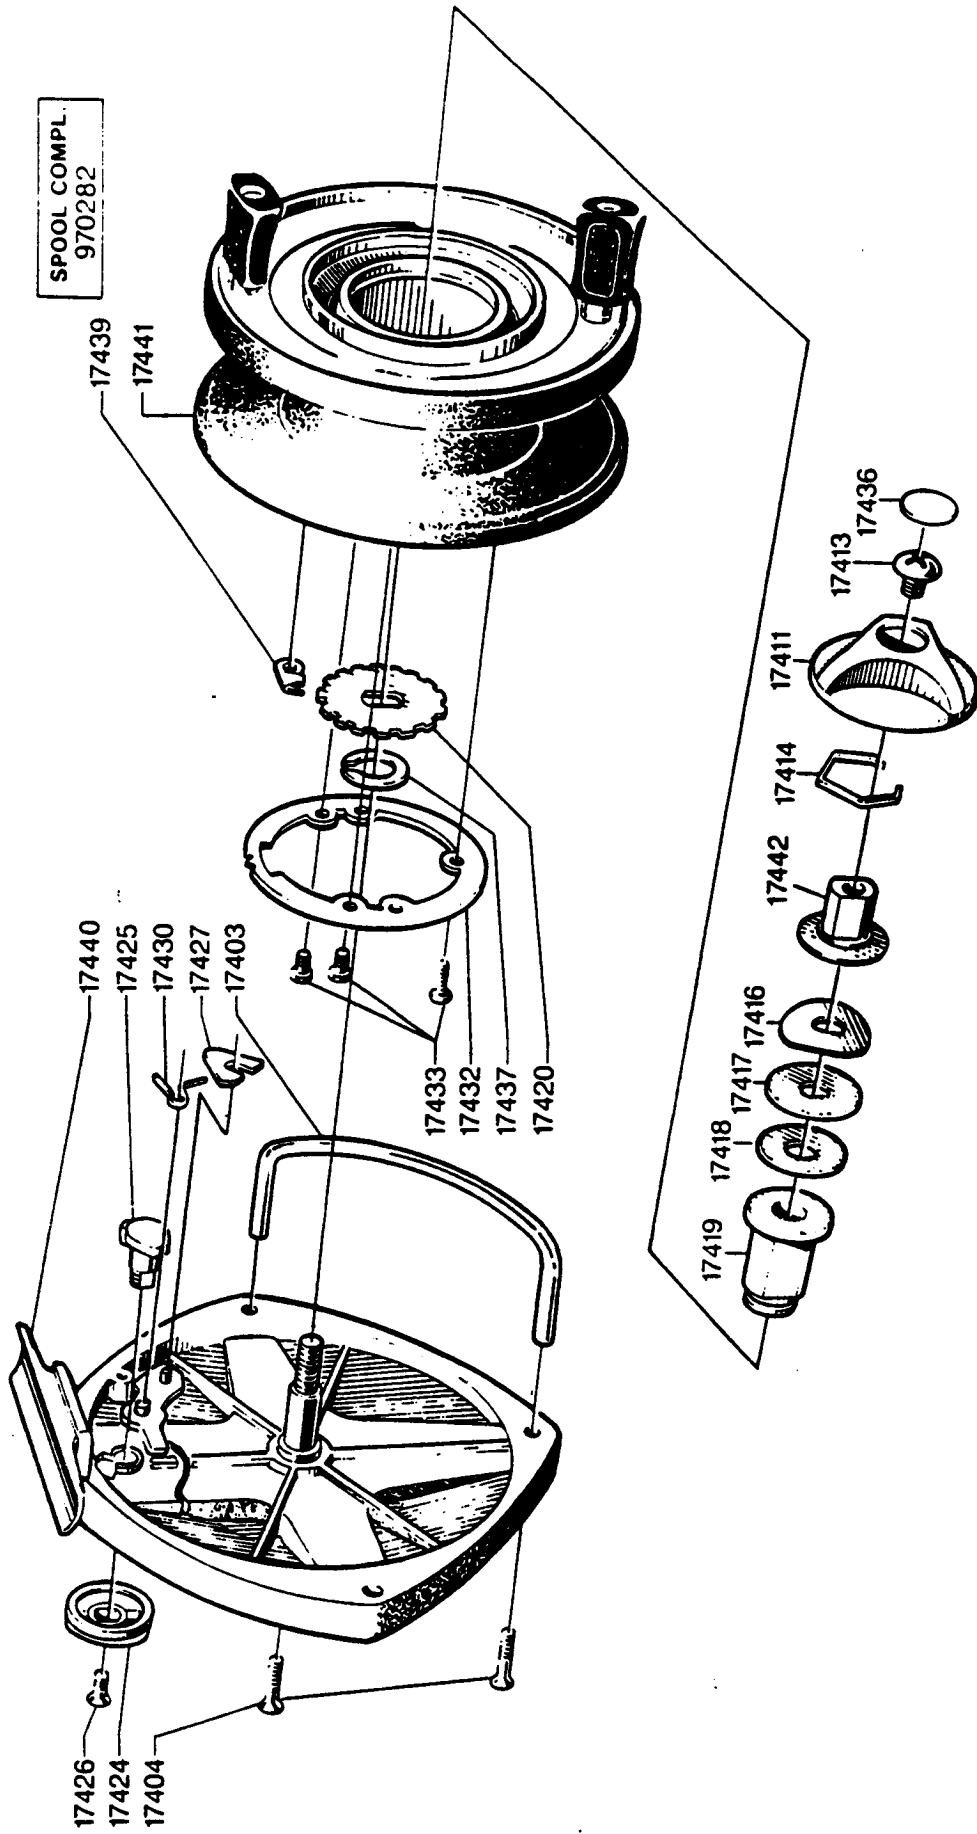

For parts and service
 Call toll free 1-888-404-1119
 www.mikesreelrepair.com

Please specify reel model number
 and number in reelfoot when
 ordering parts

Vid beställning av reservdelar
 bör alltid rulltyp och nummer-
 beteckning under rullfoten anges

For parts and service
 Call toll free 1-888-404-1119
 www.mikesreelrepair.com

Diplomat 420 85-0