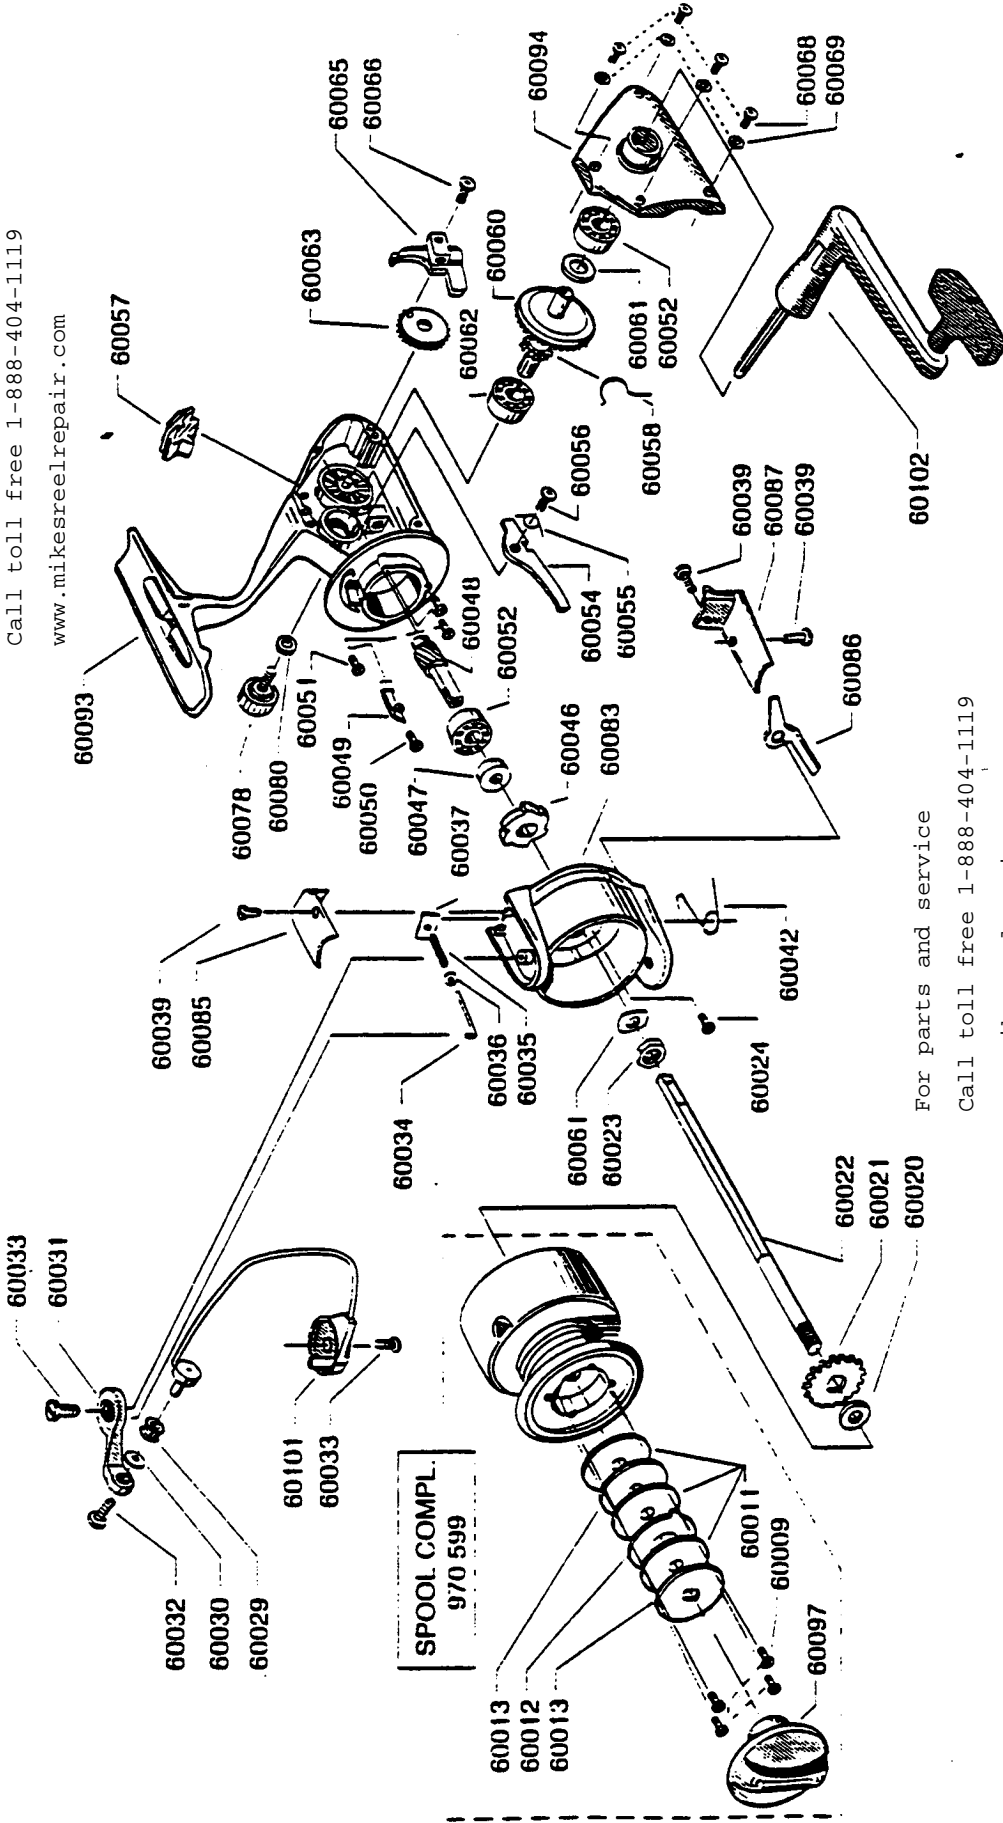

For parts and service
 Call toll free 1-888-404-1119
www.mikesreelrepair.com

For parts and service
 Call toll free 1-888-404-1119
www.mikesreelrepair.com

Please specify reel model number
 and number in reelfoot when
 ordering parts.

Vid beställning av reservdelar
 bör alltid rulltyp och nummer-
 beteckning under rullfoten uppges.

Commodore 906 F 00

906142

34-11706-0